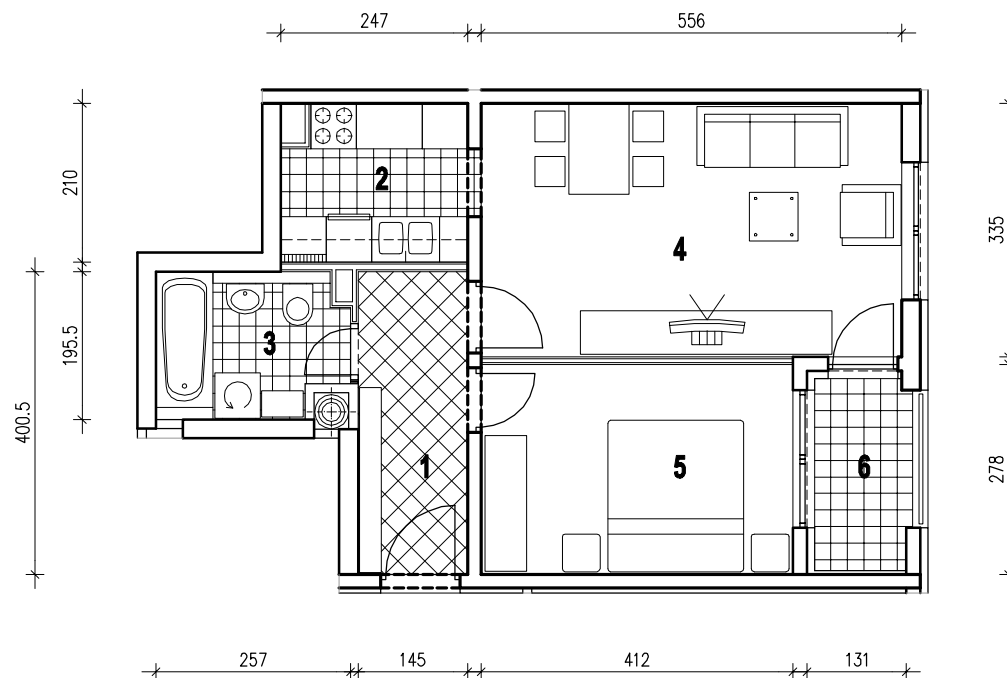

POLOŽAJ U GRADU

POLOŽAJ U ZGRADI

SITUACIJA

MJ 1:100

STAN A3 - DVOSOBNI - 1. KAT

1. ULAZ	5.81 m ²
2. KUHNJA	5.11 m ²
3. KUPAONICA	4.38 m ²
4. DNEVNI BORAVAK	18.83 m ²
5. SOBA	11.45 m ²
6. LOGIA	3.24x0.75=2.43 m ²
UKUPNO	48.01 m²

P = 48.01 m²

PROČELJE ISTOK - DVORIŠTE