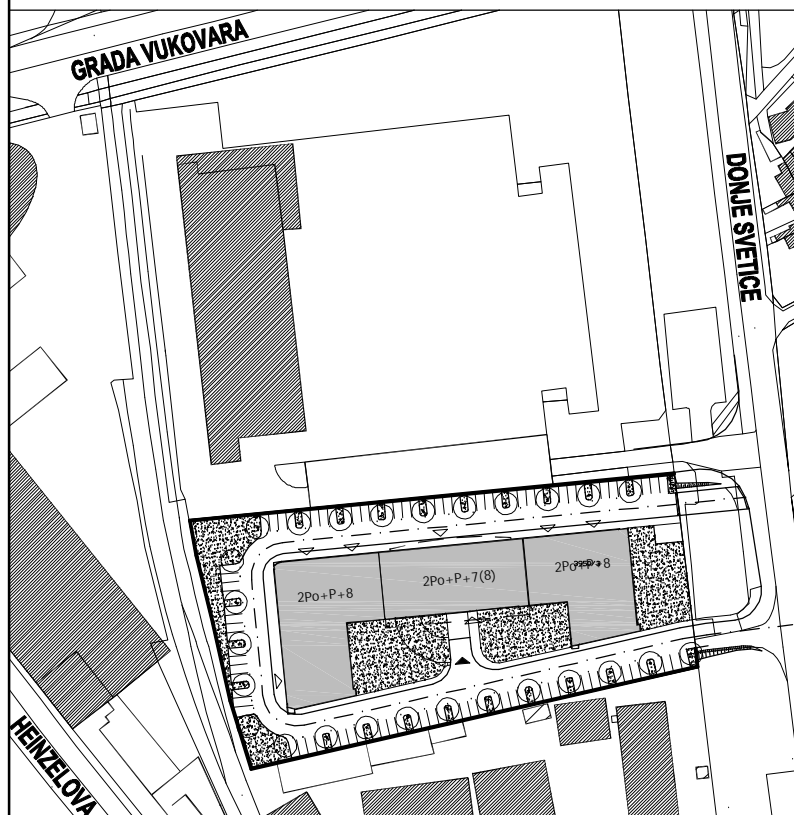

POLOŽAJ U GRADU

POLOŽAJ U ZGRADI

SITUACIJA

MJ 1:100

STAN A3 - DVOSOBNI - 1. KAT

1. ULAZ	5.81 m ²
2. KUHNJA	5.11 m ²
3. KUPAONICA	4.38 m ²
4. DNEVNI BORAVAK	18.83 m ²
5. SOBA	11.45 m ²
6. LOGIA	3.24x0.75=2.43 m ²
UKUPNO	48.01 m²

P = 48.01 m²

PROČELJE ISTOK - DVORIŠTE