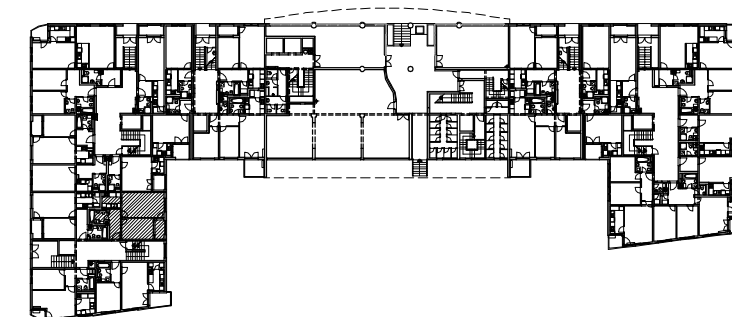

POLOŽAJ U GRADU

POLOŽAJ U ZGRADI

SITUACIJA

MJ 1:100

STAN A3 - DVOSOBNI - 1. KAT

1. ULAZ	5.81 m ²
2. KUHNJA	5.11 m ²
3. KUPAONICA	4.38 m ²
4. DNEVNI BORAVAK	18.83 m ²
5. SOBA	11.45 m ²
6. LOGIA	3.24x0.75=2.43 m ²
UKUPNO	48.01 m²

P = 48.01 m²

PROČELJE ISTOK - DVORIŠTE