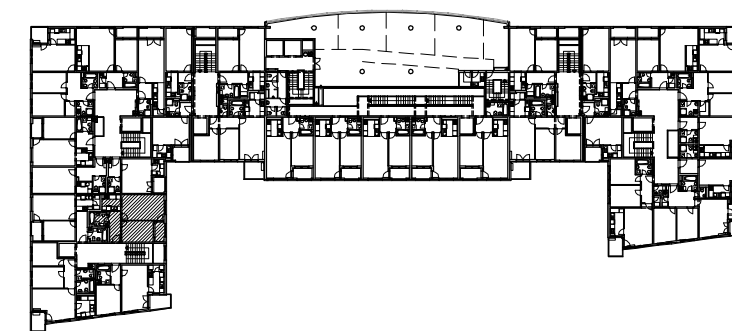

POLOŽAJ U GRADU

POLOŽAJ U ZGRADI

SITUACIJA

MJ 1:100

STAN A7 - DVOSOBNI - 2. KAT

1. ULAZ	5.81 m ²
2. KUHINJA	5.11 m ²
3. KUPAONICA	4.38 m ²
4. DNEVNI BORAVAK	18.83 m ²
5. SOBA	11.45 m ²
6. LOGIA	3.24x0.75=2.43 m ²
UKUPNO	48.01 m²

PROČELJE ISTOK - DVORIŠTE

P = 48.01 m²