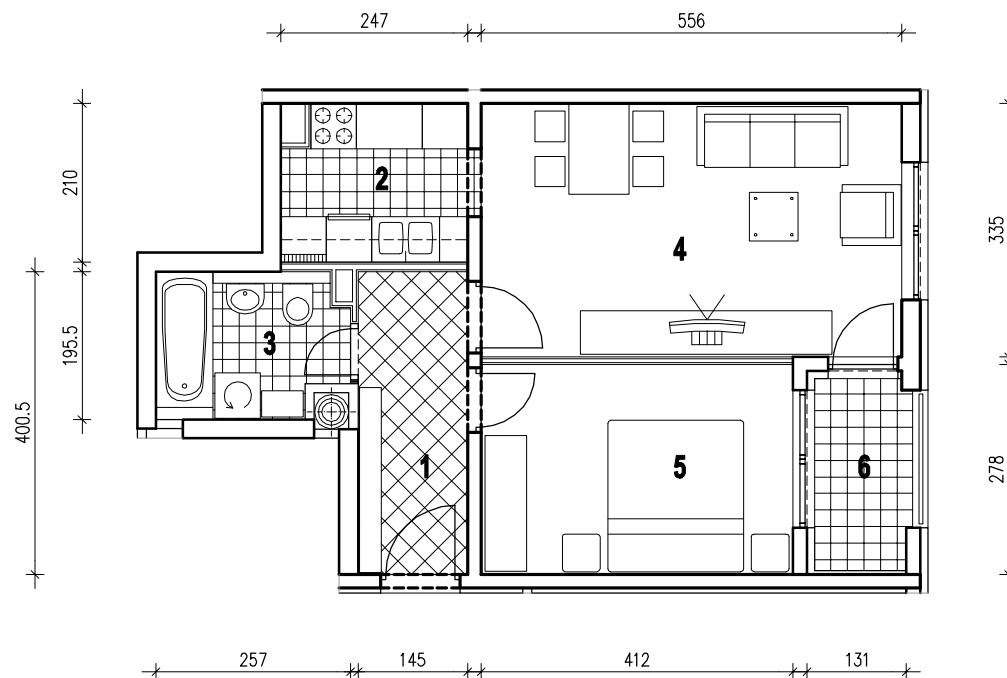

POLOŽAJ U GRADU

POLOŽAJ U ZGRADI

SITUACIJA

MJ 1:100

STAN A7 - DVOSOBNI - 2. KAT

1. ULAZ	5.81 m ²
2. KUHINJA	5.11 m ²
3. KUPAONICA	4.38 m ²
4. DNEVNI BORAVAK	18.83 m ²
5. SOBA	11.45 m ²
6. LOGIA	3.24x0.75=2.43 m ²
UKUPNO	48.01 m²

PROČELJE ISTOK - DVORIŠTE

P = 48.01 m²