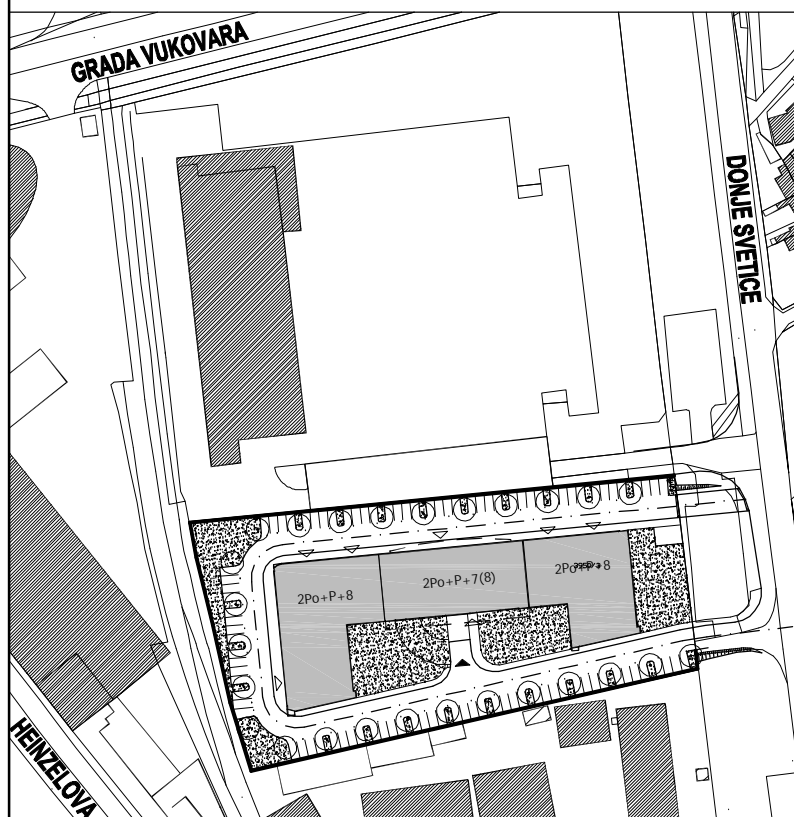

POLOŽAJ U GRADU

POLOŽAJ U ZGRADI

SITUACIJA

MJ 1:100

STAN A7 - DVOSOBNI - 2. KAT

1. ULAZ	5.81 m ²
2. KUHINJA	5.11 m ²
3. KUPAONICA	4.38 m ²
4. DNEVNI BORAVAK	18.83 m ²
5. SOBA	11.45 m ²
6. LOGIA	3.24x0.75=2.43 m ²
UKUPNO	48.01 m²

PROČELJE ISTOK - DVORIŠTE

P = 48.01 m²