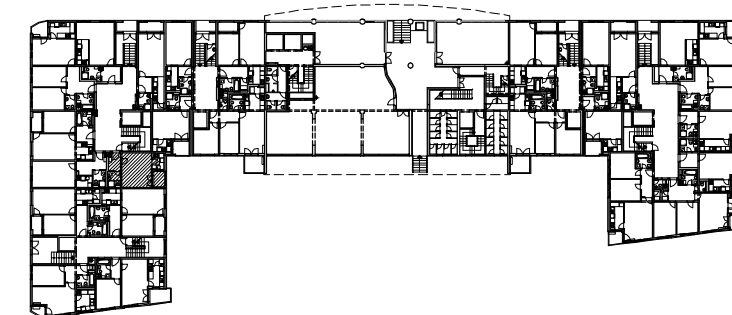

POLOŽAJ U GRADU

POLOŽAJ U ZGRADI

SITUACIJA

MJ 1:100

STAN B1 - JEDNOSOBNI - 1. KAT

1. ULAZ	3.39 m ²
2. KUHINJA	3.20 m ²
3. KUPAONICA	3.16 m ²
4. DNEVNI BORAVAK	17.75 m ²
5. LOGIA	2.93x0.75=2.20 m ²
UKUPNO	29.70 m²

P = 29.70 m²

PROČELJE ISTOK - DVORIŠTE