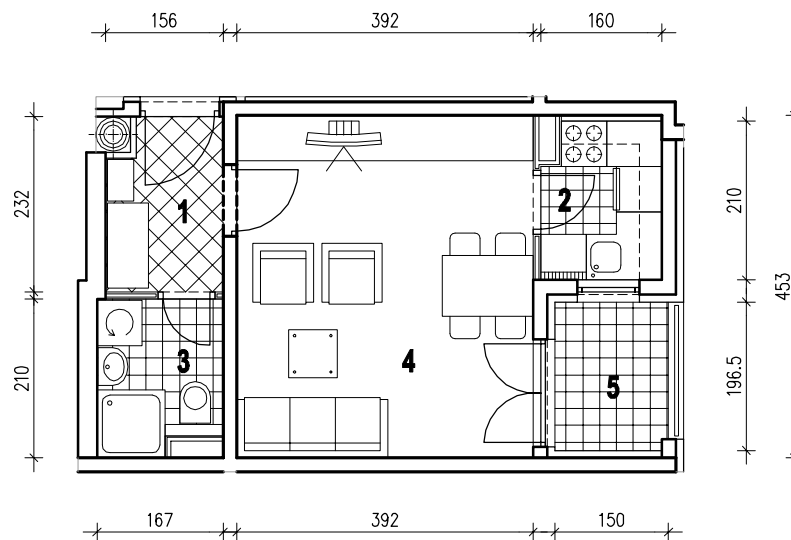

POLOŽAJ U GRADU

POLOŽAJ U ZGRADI

SITUACIJA

MJ 1:100

STAN B1 - JEDNOSOBNI - 1. KAT

1. ULAZ	3.39 m ²
2. KUHINJA	3.20 m ²
3. KUPAONICA	3.16 m ²
4. DNEVNI BORAVAK	17.75 m ²
5. LOGIA	2.93x0.75=2.20 m ²
UKUPNO	29.70 m²

P = 29.70 m²

PROČELJE ISTOK - DVORIŠTE