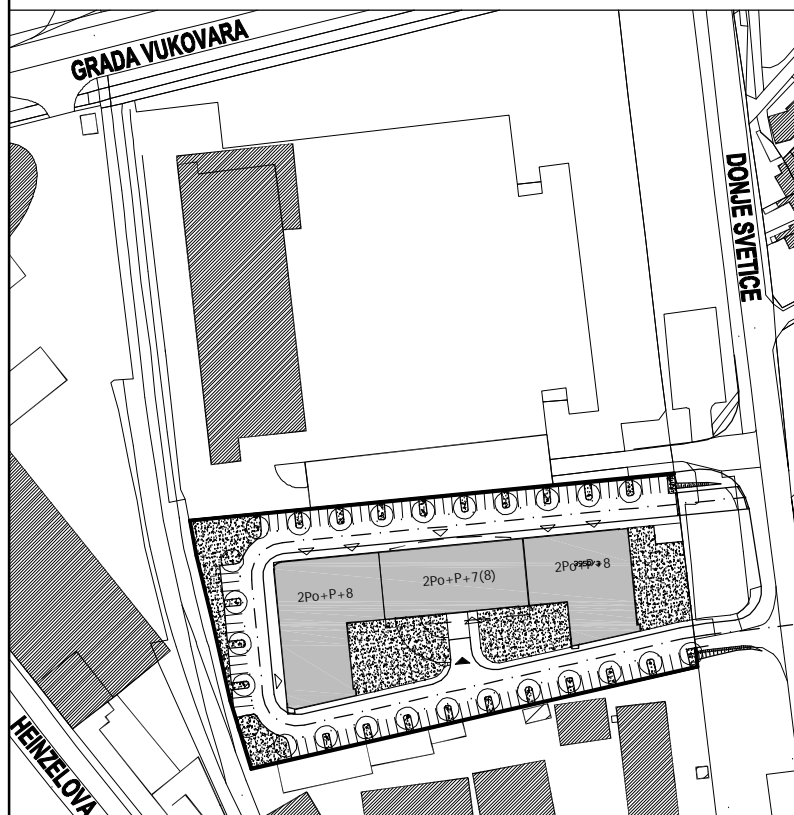

POLOŽAJ U GRADU

POLOŽAJ U ZGRADI

SITUACIJA

MJ 1:100

STAN B1 - JEDNOSOBNI - 1. KAT

1. ULAZ	3.39 m ²
2. KUHINJA	3.20 m ²
3. KUPAONICA	3.16 m ²
4. DNEVNI BORAVAK	17.75 m ²
5. LOGIA	2.93x0.75=2.20 m ²
UKUPNO	29.70 m²

P = 29.70 m²

PROČELJE ISTOK - DVORIŠTE