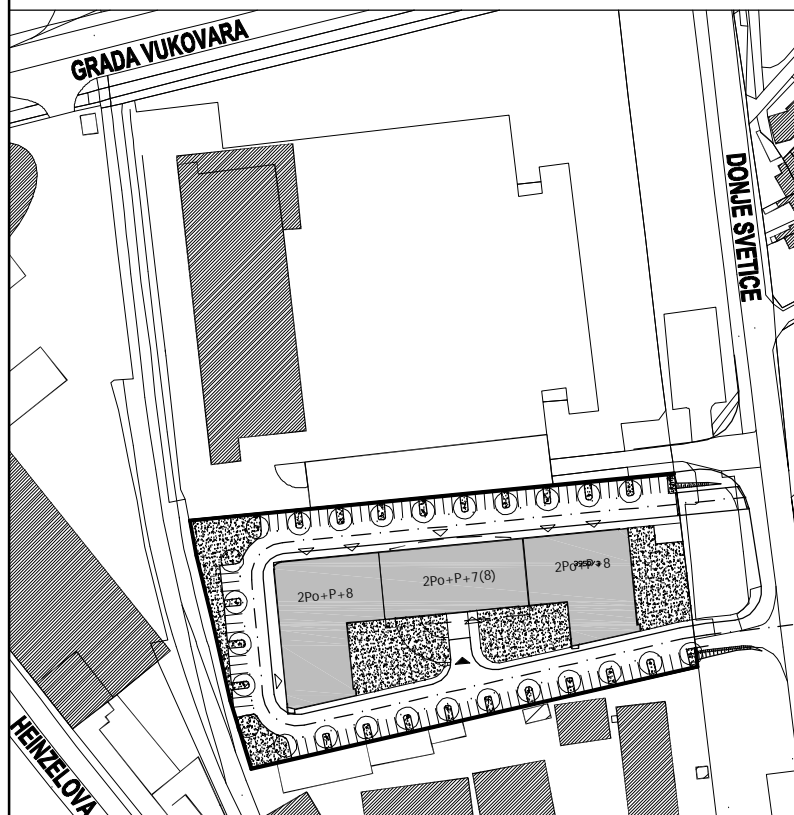

POLOŽAJ U GRADU

SITUACIJA

MJ 1:100

STAN B6 - JEDNOSOBNI - 1. KAT

1. ULAZ	3.55 m ²
2. KUHINJA	4.89 m ²
3. KUPAONICA	3.52 m ²
4. IZBA	1.35 m ²
5. DNEVNI BORAVAK	19.38 m ²
6. LOGIA	4.10x0.75=3.07 m ²
UKUPNO	35.76 m²

P = 35.76 m²

POLOŽAJ U ZGRADI

SJEVERNO PROČELJE