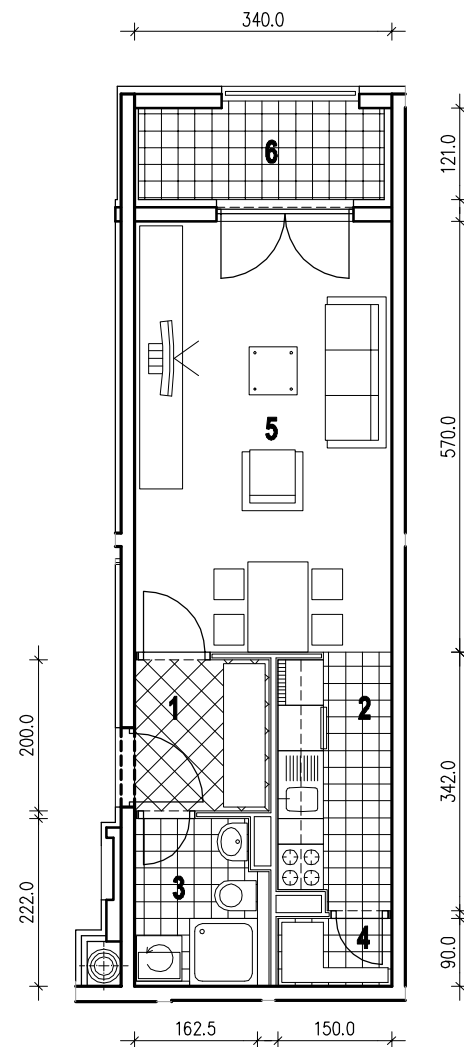

POLOŽAJ U GRADU

SITUACIJA

MJ 1:100

STAN B6 - JEDNOSOBNI - 1. KAT

1. ULAZ	3.55 m ²
2. KUHINJA	4.89 m ²
3. KUPAONICA	3.52 m ²
4. IZBA	1.35 m ²
5. DNEVNI BORAVAK	19.38 m ²
6. LOGIA	4.10x0.75=3.07 m ²
UKUPNO	35.76 m²

P = 35.76 m²

POLOŽAJ U ZGRADI

SJEVERNO PROČELJE