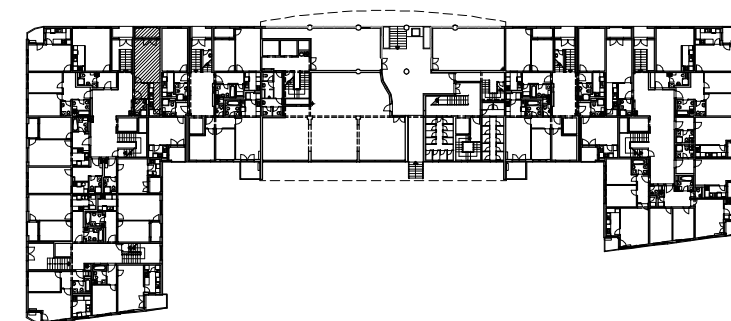

POLOŽAJ U GRADU

SITUACIJA

MJ 1:100

STAN B6 - JEDNOSOBNI - 1. KAT

1. ULAZ	3.55 m ²
2. KUHINJA	4.89 m ²
3. KUPAONICA	3.52 m ²
4. IZBA	1.35 m ²
5. DNEVNI BORAVAK	19.38 m ²
6. LOGIA	4.10x0.75=3.07 m ²
UKUPNO	35.76 m²

P = 35.76 m²

POLOŽAJ U ZGRADI

SJEVERNO PROČELJE