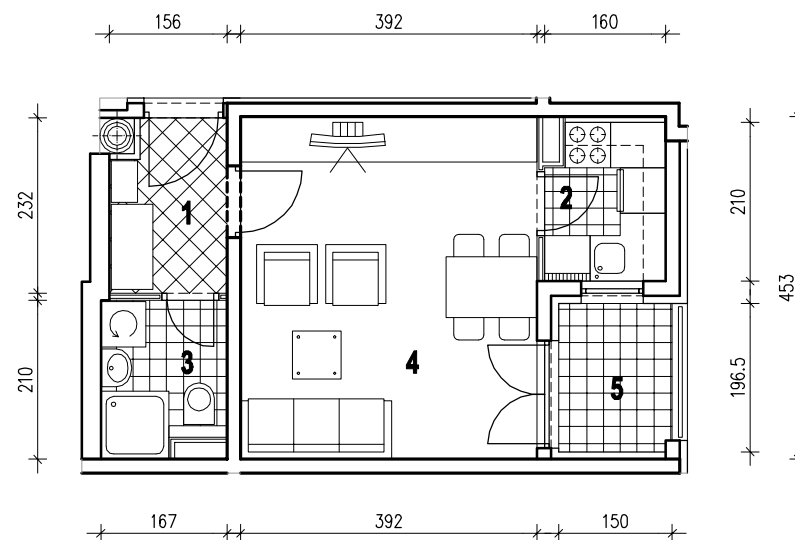

**POLOŽAJ U GRADU**

**POLOŽAJ U ZGRADI**

**SITUACIJA**

**MJ 1:100**

**STAN B25 - JEDNOSOBNI - 5. KAT**

<b>1. ULAZ</b>	<b>3.39 m<sup>2</sup></b>
<b>2. KUHINJA</b>	<b>3.20 m<sup>2</sup></b>
<b>3. KUPAONICA</b>	<b>3.16 m<sup>2</sup></b>
<b>4. DNEVNI BORAVAK</b>	<b>17.75 m<sup>2</sup></b>
<b>5. LOGIA</b>	<b>2.93x0.75=2.20 m<sup>2</sup></b>
<b>UKUPNO</b>	<b>29.70 m<sup>2</sup></b>

**P = 29.70 m<sup>2</sup>**

**PROČELJE ISTOK - DVORIŠTE**