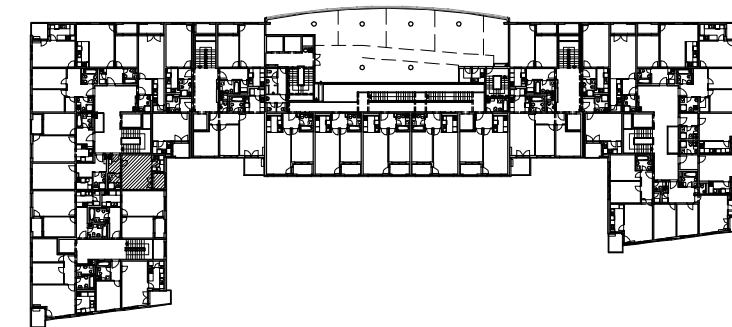

**POLOŽAJ U GRADU**

**POLOŽAJ U ZGRADI**

**SITUACIJA**

**MJ 1:100**

**STAN B25 - JEDNOSOBNI - 5. KAT**

<b>1. ULAZ</b>	<b>3.39 m<sup>2</sup></b>
<b>2. KUHINJA</b>	<b>3.20 m<sup>2</sup></b>
<b>3. KUPAONICA</b>	<b>3.16 m<sup>2</sup></b>
<b>4. DNEVNI BORAVAK</b>	<b>17.75 m<sup>2</sup></b>
<b>5. LOGIA</b>	<b>2.93x0.75=2.20 m<sup>2</sup></b>
<b>UKUPNO</b>	<b>29.70 m<sup>2</sup></b>

**P = 29.70 m<sup>2</sup>**

**PROČELJE ISTOK - DVORIŠTE**