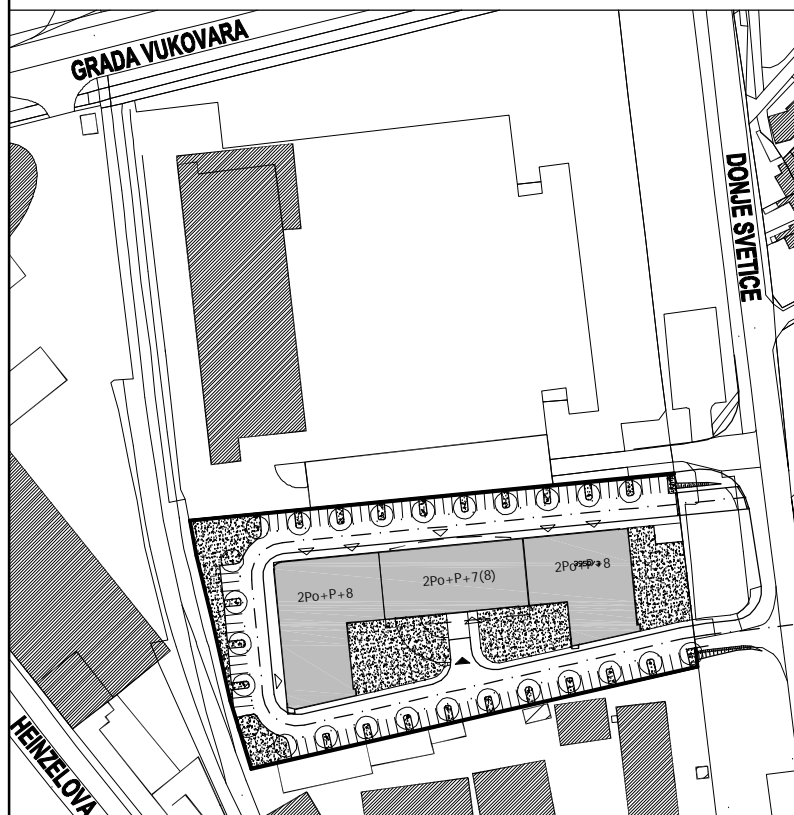

**POLOŽAJ U GRADU**

**POLOŽAJ U ZGRADI**

**SITUACIJA**

**MJ 1:100**

**STAN B25 - JEDNOSOBNI - 5. KAT**

<b>1. ULAZ</b>	<b>3.39 m<sup>2</sup></b>
<b>2. KUHINJA</b>	<b>3.20 m<sup>2</sup></b>
<b>3. KUPAONICA</b>	<b>3.16 m<sup>2</sup></b>
<b>4. DNEVNI BORAVAK</b>	<b>17.75 m<sup>2</sup></b>
<b>5. LOGIA</b>	<b>2.93x0.75=2.20 m<sup>2</sup></b>
<b>UKUPNO</b>	<b>29.70 m<sup>2</sup></b>

**P = 29.70 m<sup>2</sup>**

**PROČELJE ISTOK - DVORIŠTE**