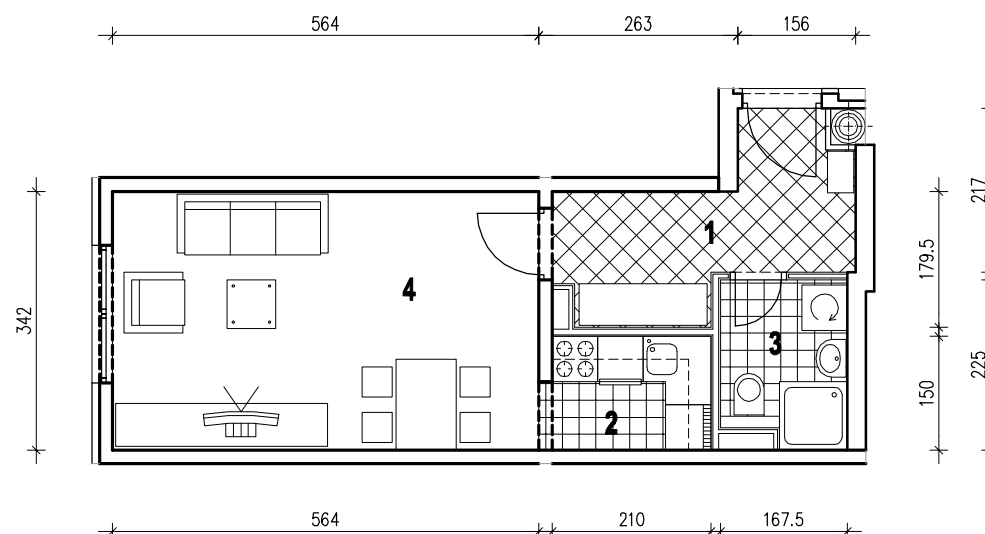

POLOŽAJ U GRADU

POLOŽAJ U ZGRADI

SITUACIJA

MJ 1:100

STAN B32 - JEDNOSOBNI - 6. KAT

1. ULAZ	7.14 m ²
2. KUHINJA	3.31 m ²
3. KUPAONICA	3.42 m ²
4. DNEVNI BORAVAK	19.25 m ²
UKUPNO	33.12 m²

P = 33.12 m²

PROČELJE ZAPAD - ULICA