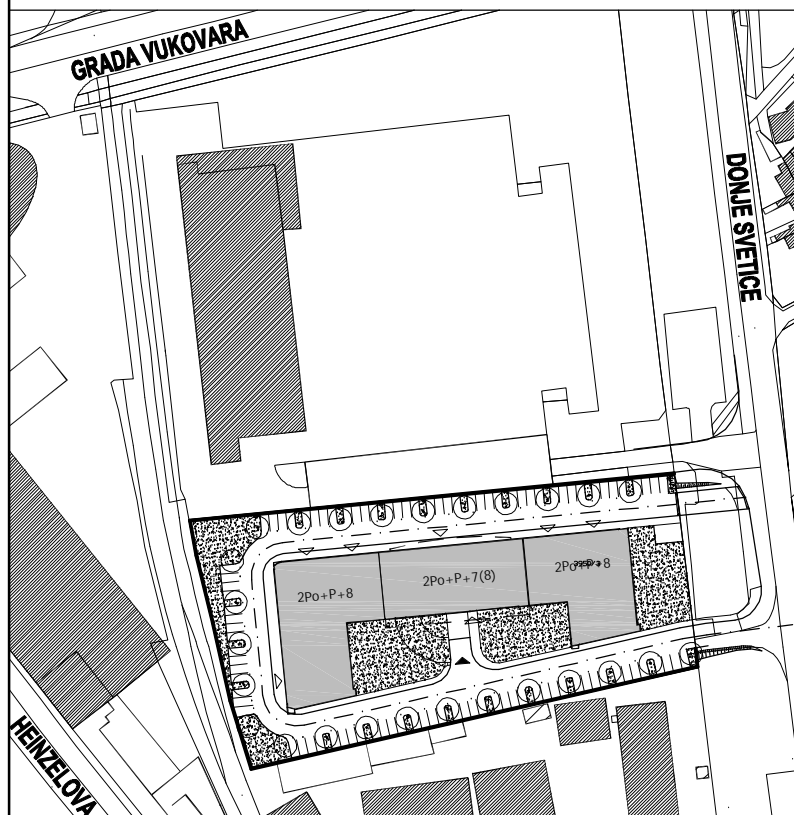

POLOŽAJ U GRADU

POLOŽAJ U ZGRADI

SITUACIJA

MJ 1:100

STAN B32 - JEDNOSOBNI - 6. KAT

1. ULAZ	7.14 m ²
2. KUHINJA	3.31 m ²
3. KUPAONICA	3.42 m ²
4. DNEVNI BORAVAK	19.25 m ²
UKUPNO	33.12 m²

P = 33.12 m²

PROČELJE ZAPAD - ULICA