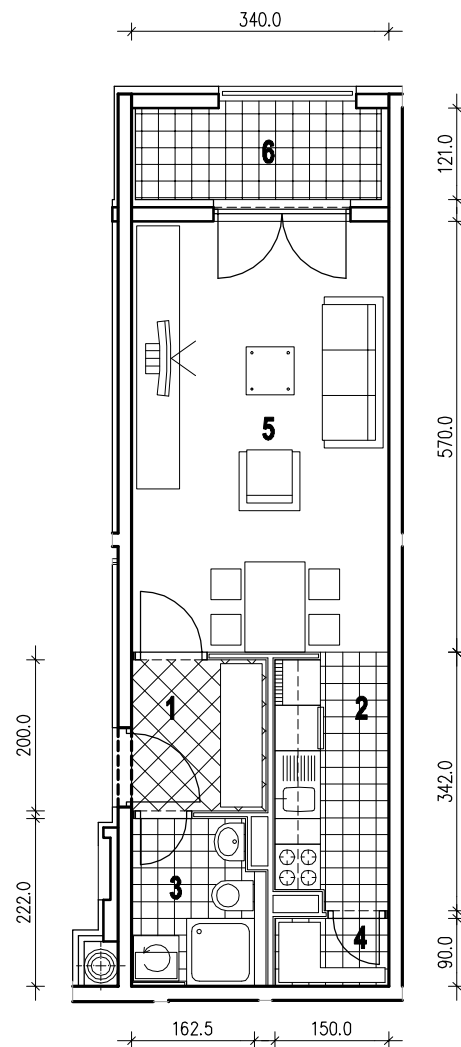

POLOŽAJ U GRADU

SITUACIJA

MJ 1:100

STAN B36 - JEDNOSOBNI - 6. KAT

1. ULAZ	3.55 m ²
2. KUHINJA	4.89 m ²
3. KUPAONICA	3.52 m ²
4. IZBA	1.35 m ²
5. DNEVNI BORAVAK	19.38 m ²
6. LOGIA	4.10x0.75=3.07 m ²
UKUPNO	35.76 m²

P = 35.76 m²

POLOŽAJ U ZGRADI

SJEVERNO PROČELJE