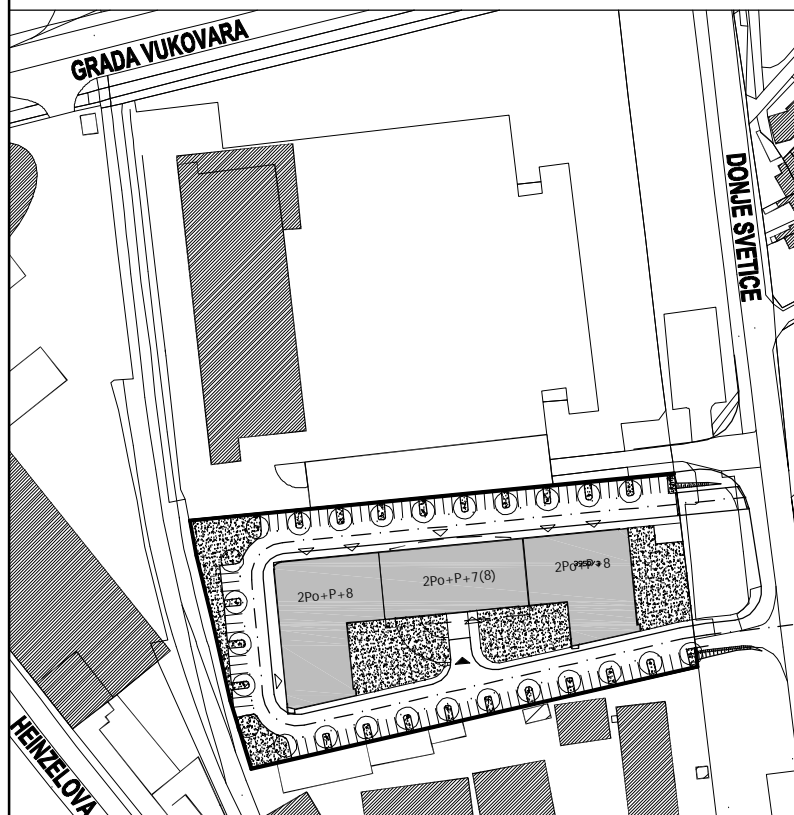

POLOŽAJ U GRADU

SITUACIJA

MJ 1:100

STAN B36 - JEDNOSOBNI - 6. KAT

1. ULAZ	3.55 m ²
2. KUHINJA	4.89 m ²
3. KUPAONICA	3.52 m ²
4. IZBA	1.35 m ²
5. DNEVNI BORAVAK	19.38 m ²
6. LOGIA	4.10x0.75=3.07 m ²
UKUPNO	35.76 m²

P = 35.76 m²

POLOŽAJ U ZGRADI

SJEVERNO PROČELJE