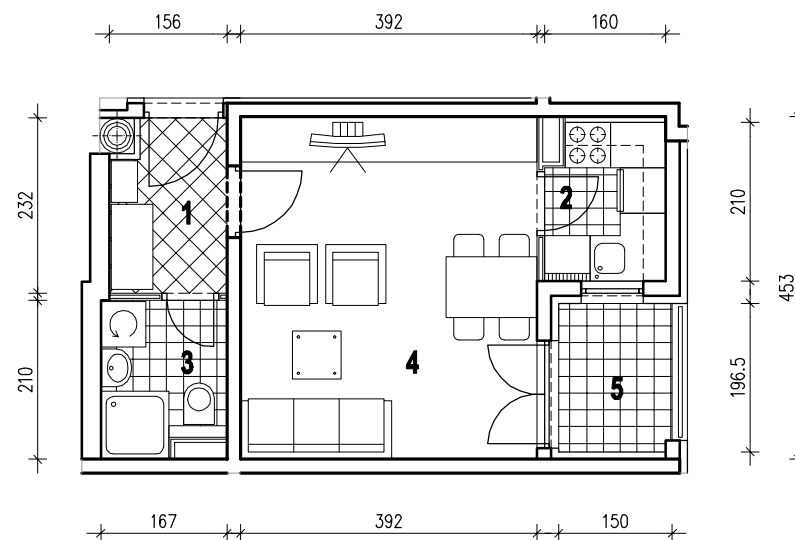

POLOŽAJ U GRADU

POLOŽAJ U ZGRADI

SITUACIJA

MJ 1:100

STAN B43 - JEDNOSOBNI - 8. KAT

1. ULAZ	3.39 m²
2. KUHINJA	3.20 m²
3. KUPAONICA	3.16 m²
4. DNEVNI BORAVAK	17.75 m²
5. LOGIA	2.93x0.75=2.20 m²
UKUPNO	29.70 m²

PROČELJE ISTOK - DVORIŠTE

P = 29.70 m²