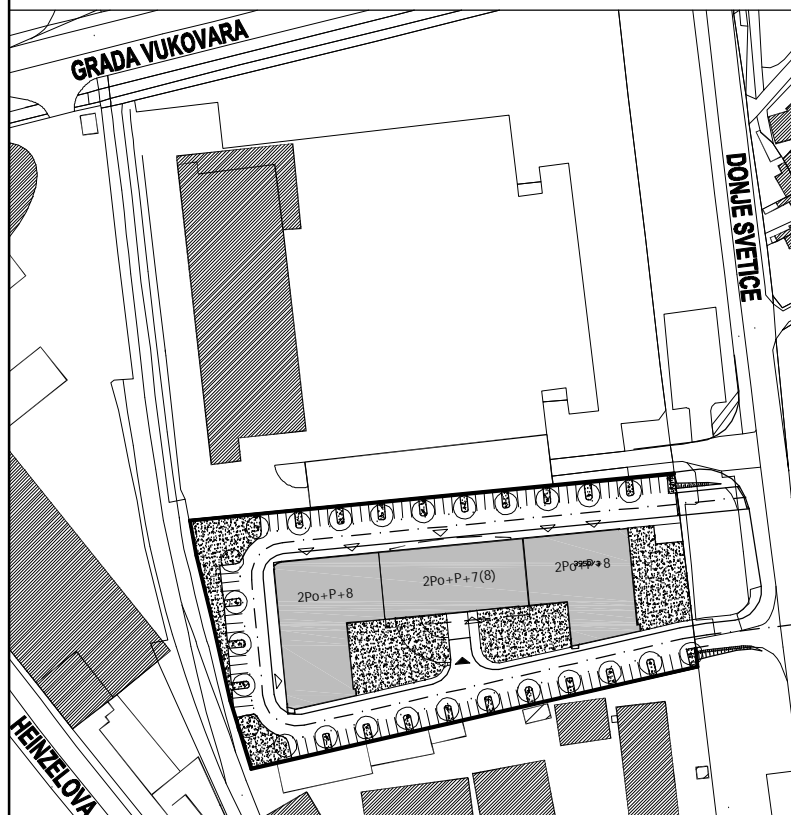

POLOŽAJ U GRADU

POLOŽAJ U ZGRADI

SITUACIJA

MJ 1:100

STAN B43 - JEDNOSOBNI - 8. KAT

1. ULAZ	3.39 m²
2. KUHINJA	3.20 m²
3. KUPAONICA	3.16 m²
4. DNEVNI BORAVAK	17.75 m²
5. LOGIA	2.93x0.75=2.20 m²
UKUPNO	29.70 m²

PROČELJE ISTOK - DVORIŠTE

P = 29.70 m²