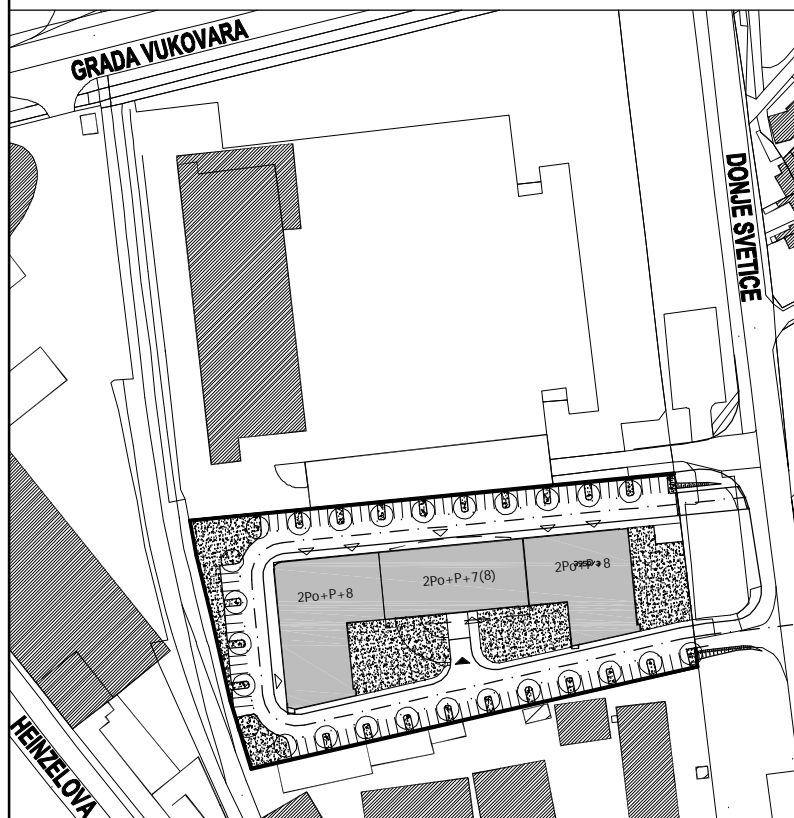

POLOŽAJ U GRADU

SITUACIJA

MJ 1:100

STAN C2 - JEDNOSOBNI - 1. KAT

1. ULAZ	2.66 m2
2. KUHINJA	3.86 m2
3. KUPAONICA	3.36 m2
4. DNEVNI BORAVAK	17.54 m2
5. LOGIA	4.20x0.75=3.15 m2
UKUPNO	30.57 m2

P = 30.57 m2

POLOŽAJ U ZGRADI

JUŽNO PROČELJE