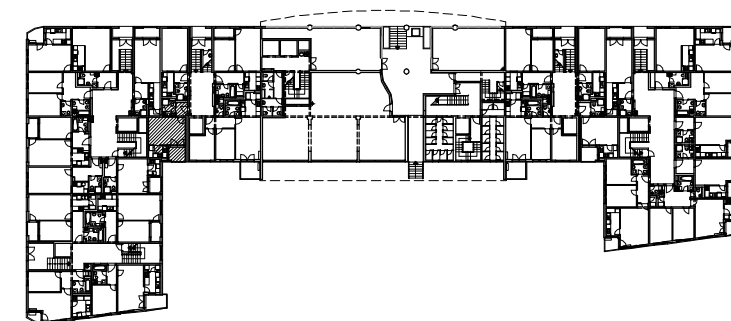

POLOŽAJ U GRADU

SITUACIJA

MJ 1:100

STAN C2 - JEDNOSOBNI - 1. KAT

1. ULAZ	2.66 m2
2. KUHINJA	3.86 m2
3. KUPAONICA	3.36 m2
4. DNEVNI BORAVAK	17.54 m2
5. LOGIA	4.20x0.75=3.15 m2
UKUPNO	30.57 m2

P = 30.57 m2

POLOŽAJ U ZGRADI