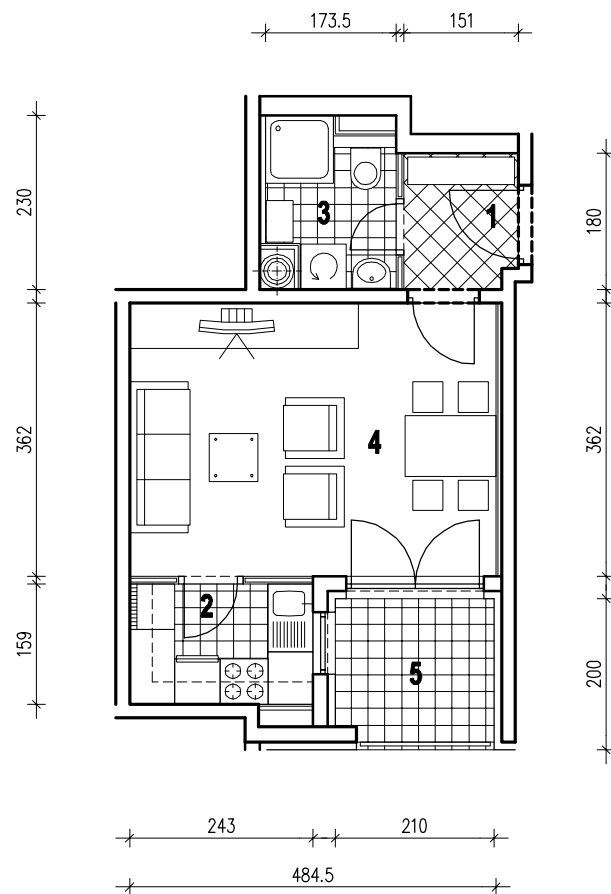

POLOŽAJ U GRADU

SITUACIJA

MJ 1:100

STAN C2 - JEDNOSOBNI - 1. KAT

1. ULAZ	2.66 m2
2. KUHINJA	3.86 m2
3. KUPAONICA	3.36 m2
4. DNEVNI BORAVAK	17.54 m2
5. LOGIA	4.20x0.75=3.15 m2
UKUPNO	30.57 m2

P = 30.57 m2

POLOŽAJ U ZGRADI