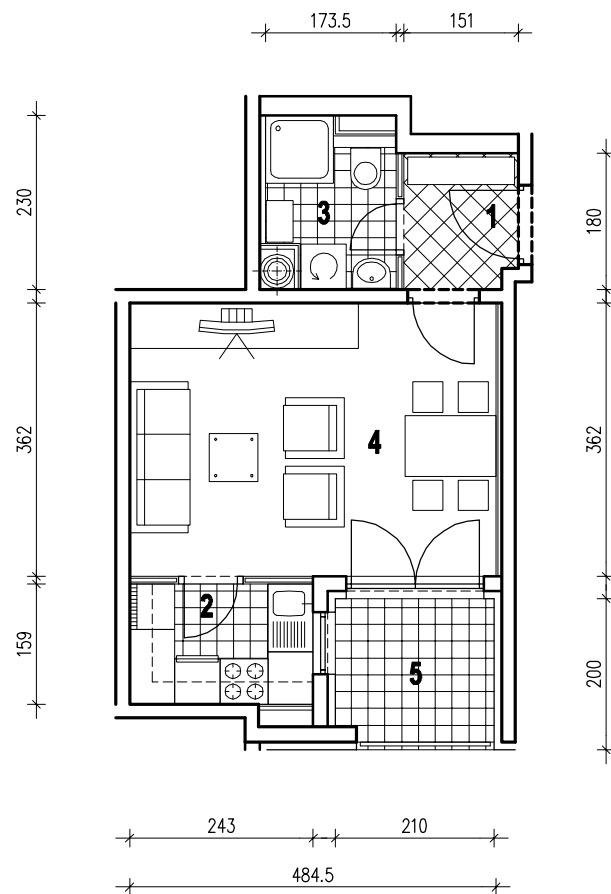

POLOŽAJ U GRADU

SITUACIJA

MJ 1:100

STAN C6 - JEDNOSOBNI - 2. KAT

1. ULAZ	2.66 m²
2. KUHINJA	3.86 m²
3. KUPAONICA	3.36 m²
4. DNEVNI BORAVAK	17.54 m²
5. LOGIA	4.20x0.75=3.15 m²
UKUPNO	30.57 m²

P = 30.57 m²

POLOŽAJ U ZGRADI