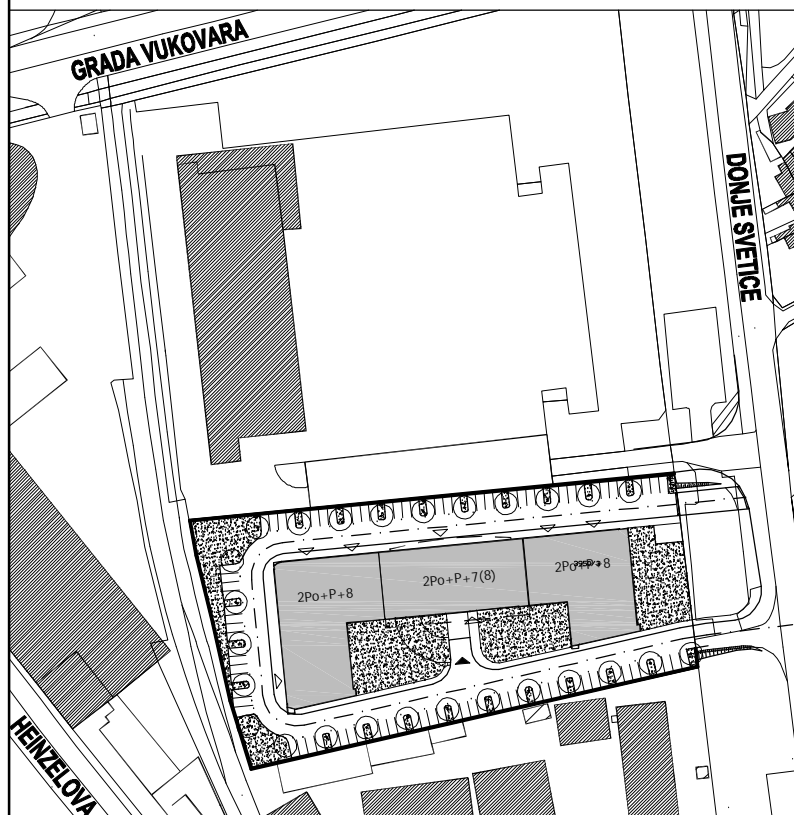

POLOŽAJ U GRADU

SITUACIJA

MJ 1:100

STAN C6 - JEDNOSOBNI - 2. KAT

1. ULAZ	2.66 m²
2. KUHINJA	3.86 m²
3. KUPAONICA	3.36 m²
4. DNEVNI BORAVAK	17.54 m²
5. LOGIA	4.20x0.75=3.15 m²
UKUPNO	30.57 m²

P = 30.57 m²

POLOŽAJ U ZGRADI

JUŽNO PROČELJE