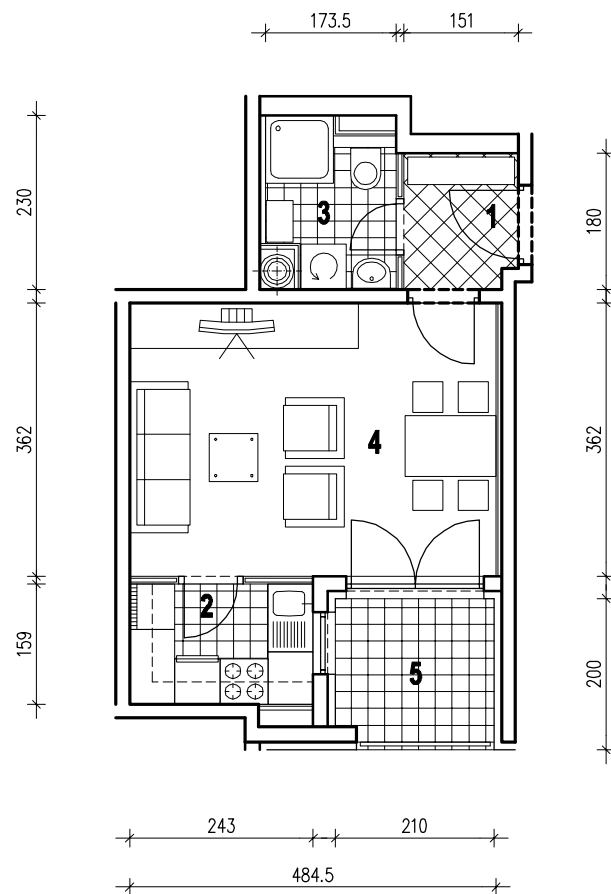

POLOŽAJ U GRADU

SITUACIJA

MJ 1:100

STAN C10 - JEDNOSOBNI - 3. KAT

1. ULAZ	2.66 m ²
2. KUHINJA	3.86 m ²
3. KUPAONICA	3.36 m ²
4. DNEVNI BORAVAK	17.54 m ²
5. LOGIA	4.20x0.75=3.15 m ²
UKUPNO	30.57 m²

P = 30.57 m²

POLOŽAJ U ZGRADI

JUŽNO PROČELJE