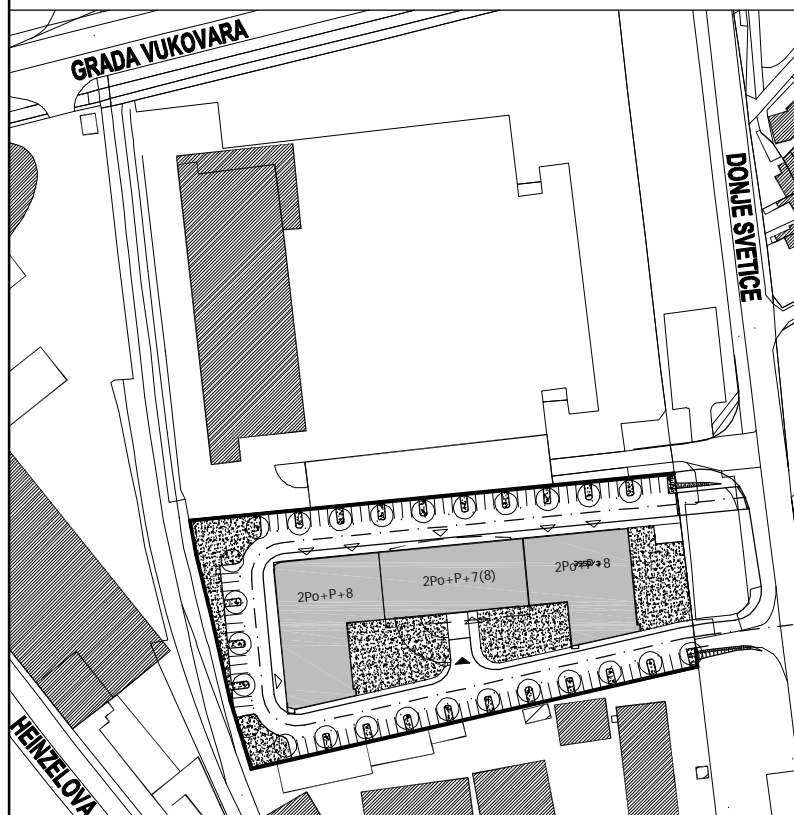

POLOŽAJ U GRADU

SITUACIJA

MJ 1:100

STAN C10 - JEDNOSOBNI - 3. KAT

1. ULAZ	2.66 m ²
2. KUHINJA	3.86 m ²
3. KUPAONICA	3.36 m ²
4. DNEVNI BORAVAK	17.54 m ²
5. LOGIA	4.20x0.75=3.15 m ²
UKUPNO	30.57 m²

P = 30.57 m²

POLOŽAJ U ZGRADI

JUŽNO PROČELJE