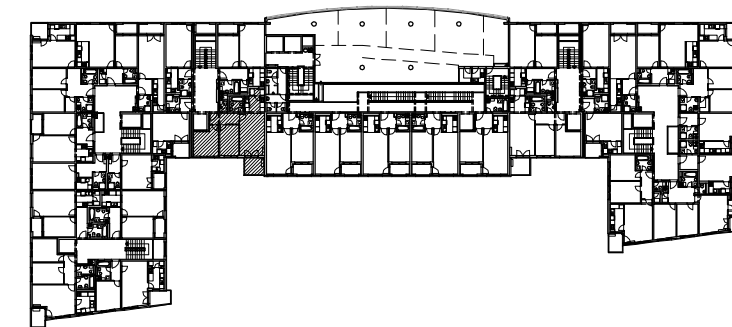

POLOŽAJ U GRADU

SITUACIJA

MJ 1:100

STAN C11 - TROSOBNI - 3. KAT

1. ULAZ	5.52 m ²
2. KUHINJA	5.58 m ²
3. KUPAONICA	4.03 m ²
4. WC	1.61 m ²
5. IZBA	1.76 m ²
6. DNEVNI BORAVAK	18.15 m ²
7. SOBA	10.39 m ²
8. SOBA	11.72 m ²
9. LOGIA	6.18x0.75=4.63 m ²
UKUPNO	63.39 m²

P = 63.39 m²

POLOŽAJ U ZGRADI

JUŽNO PROČELJE