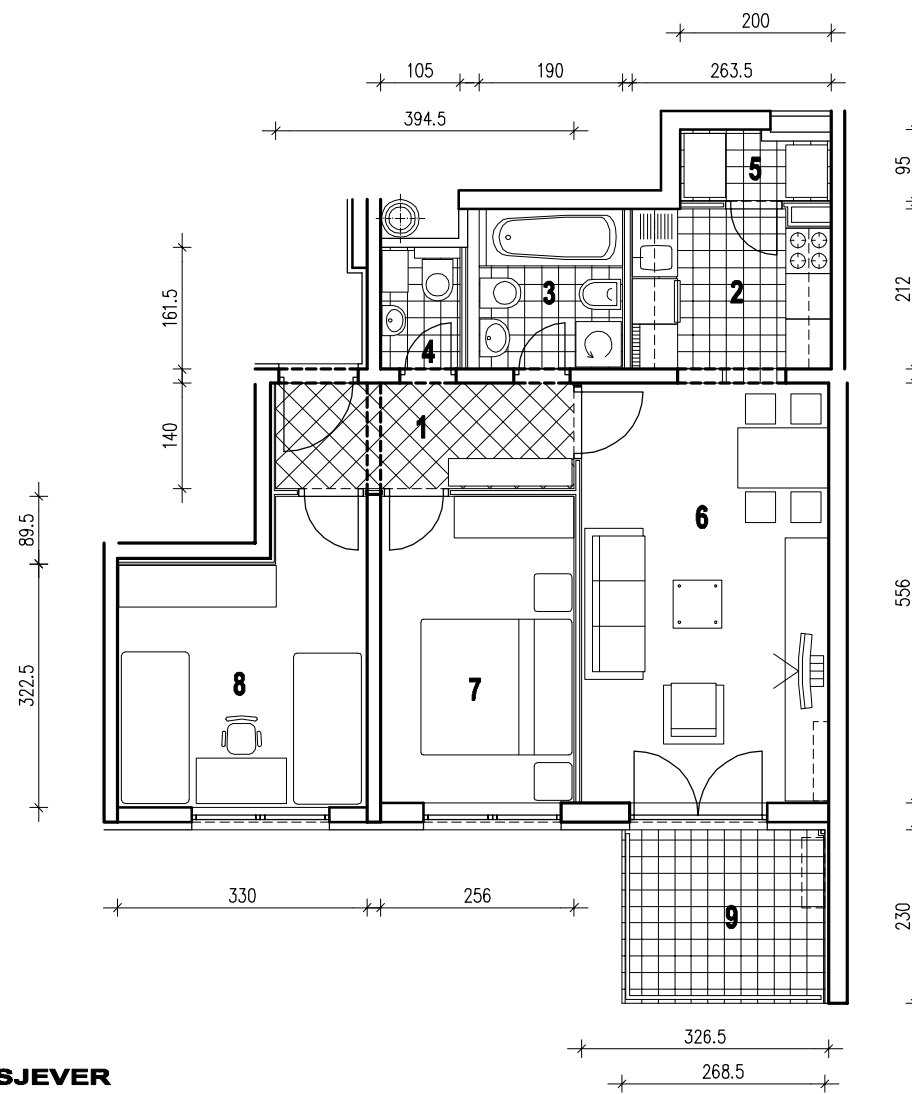

POLOŽAJ U GRADU

SITUACIJA

MJ 1:100

STAN C11 - TROSOBNI - 3. KAT

1. ULAZ	5.52 m ²
2. KUHINJA	5.58 m ²
3. KUPAONICA	4.03 m ²
4. WC	1.61 m ²
5. IZBA	1.76 m ²
6. DNEVNI BORAVAK	18.15 m ²
7. SOBA	10.39 m ²
8. SOBA	11.72 m ²
9. LOGIA	6.18x0.75=4.63 m ²
UKUPNO	63.39 m²

P = 63.39 m²

POLOŽAJ U ZGRADI

JUŽNO PROČELJE