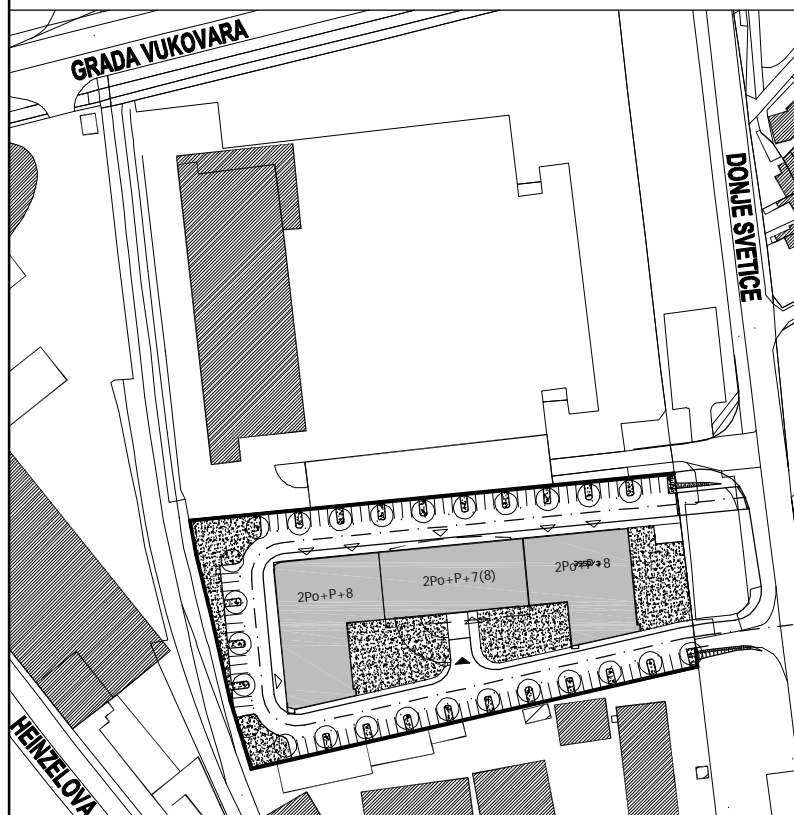

POLOŽAJ U GRADU

SITUACIJA

MJ 1:100

STAN C11 - TROSOBNI - 3. KAT

1. ULAZ	5.52 m ²
2. KUHINJA	5.58 m ²
3. KUPAONICA	4.03 m ²
4. WC	1.61 m ²
5. IZBA	1.76 m ²
6. DNEVNI BORAVAK	18.15 m ²
7. SOBA	10.39 m ²
8. SOBA	11.72 m ²
9. LOGIA	6.18x0.75=4.63 m ²
UKUPNO	63.39 m²

P = 63.39 m²

POLOŽAJ U ZGRADI

JUŽNO PROČELJE