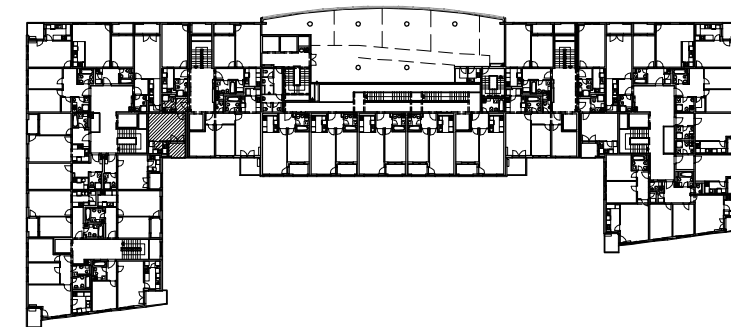

POLOŽAJ U GRADU

SITUACIJA

MJ 1:100

STAN C14 - JEDNOSOBNI - 4. KAT

1. ULAZ	2.66 m ²
2. KUHINJA	3.86 m ²
3. KUPAONICA	3.36 m ²
4. DNEVNI BORAVAK	17.54 m ²
5. LOGIA	4.20x0.75=3.15 m ²
UKUPNO	30.57 m²

P = 30.57 m²

POLOŽAJ U ZGRADI

JUŽNO PROČELJE