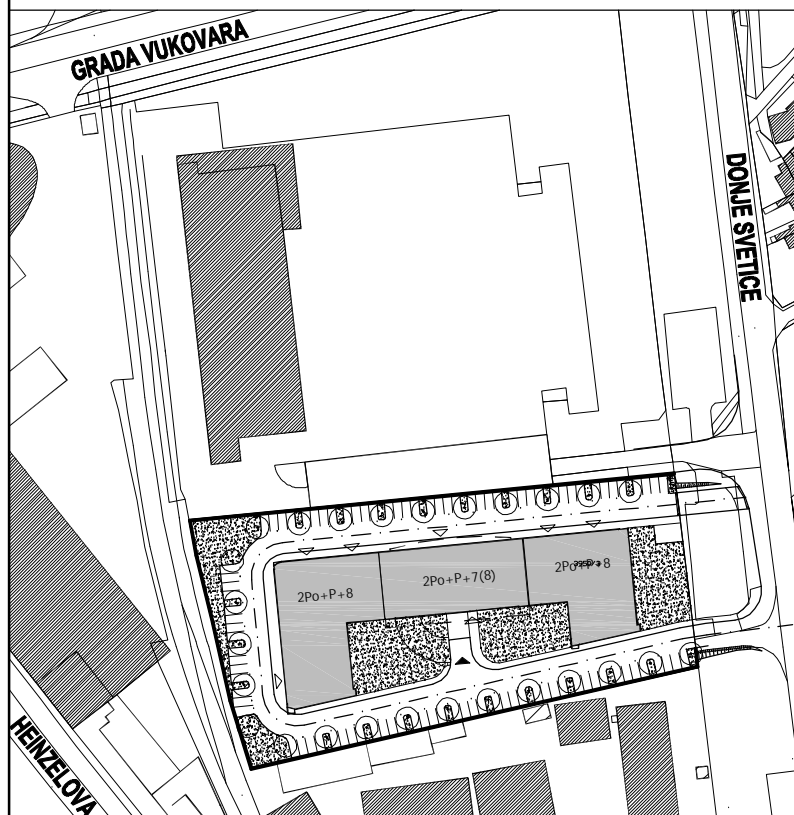

POLOŽAJ U GRADU

SITUACIJA

MJ 1:100

STAN C14 - JEDNOSOBNI - 4. KAT

1. ULAZ	2.66 m ²
2. KUHINJA	3.86 m ²
3. KUPAONICA	3.36 m ²
4. DNEVNI BORAVAK	17.54 m ²
5. LOGIA	4.20x0.75=3.15 m ²
UKUPNO	30.57 m²

P = 30.57 m²

POLOŽAJ U ZGRADI

JUŽNO PROČELJE