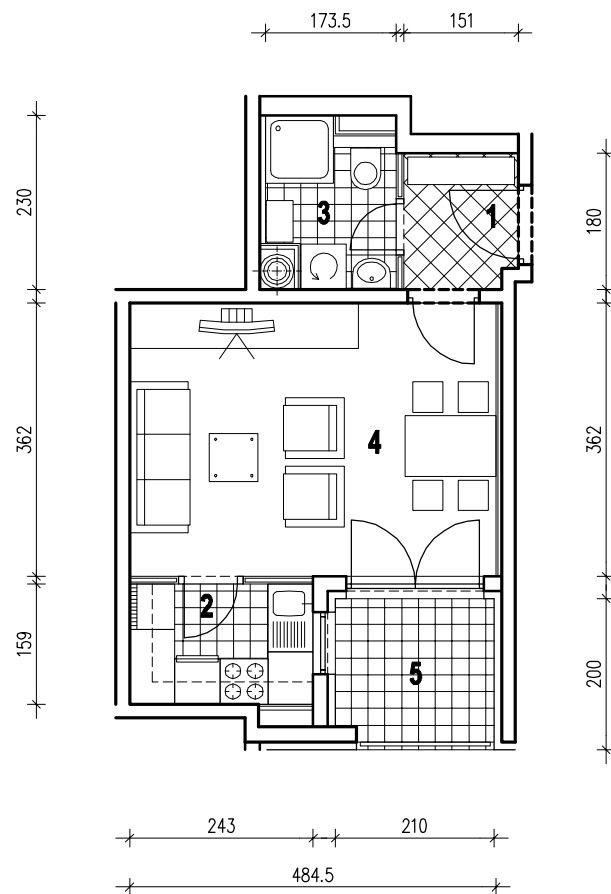

POLOŽAJ U GRADU

SITUACIJA

MJ 1:100

STAN C14 - JEDNOSOBNI - 4. KAT

1. ULAZ	2.66 m ²
2. KUHINJA	3.86 m ²
3. KUPAONICA	3.36 m ²
4. DNEVNI BORAVAK	17.54 m ²
5. LOGIA	4.20x0.75=3.15 m ²
UKUPNO	30.57 m²

P = 30.57 m²

POLOŽAJ U ZGRADI

JUŽNO PROČELJE