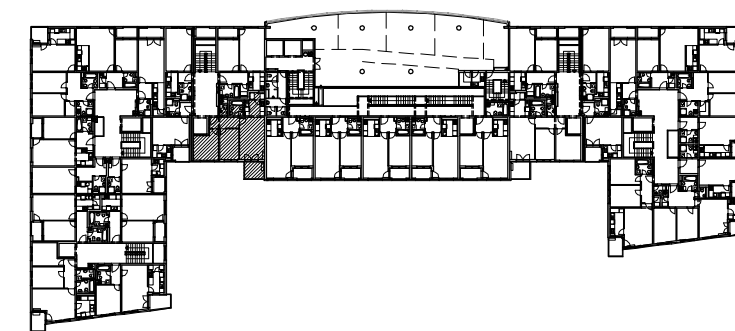

POLOŽAJ U GRADU

SITUACIJA

MJ 1:100

STAN C15 - TROSOBNI - 4. KAT

1. ULAZ	5.52 m ²
2. KUHINJA	5.58 m ²
3. KUPAONICA	4.03 m ²
4. WC	1.61 m ²
5. IZBA	1.76 m ²
6. DNEVNI BORAVAK	18.15 m ²
7. SOBA	10.39 m ²
8. SOBA	11.72 m ²
9. LOGIA	6.18x0.75=4.63 m ²
UKUPNO	63.39 m²

P = 63.39 m²

POLOŽAJ U ZGRADI

JUŽNO PROČELJE