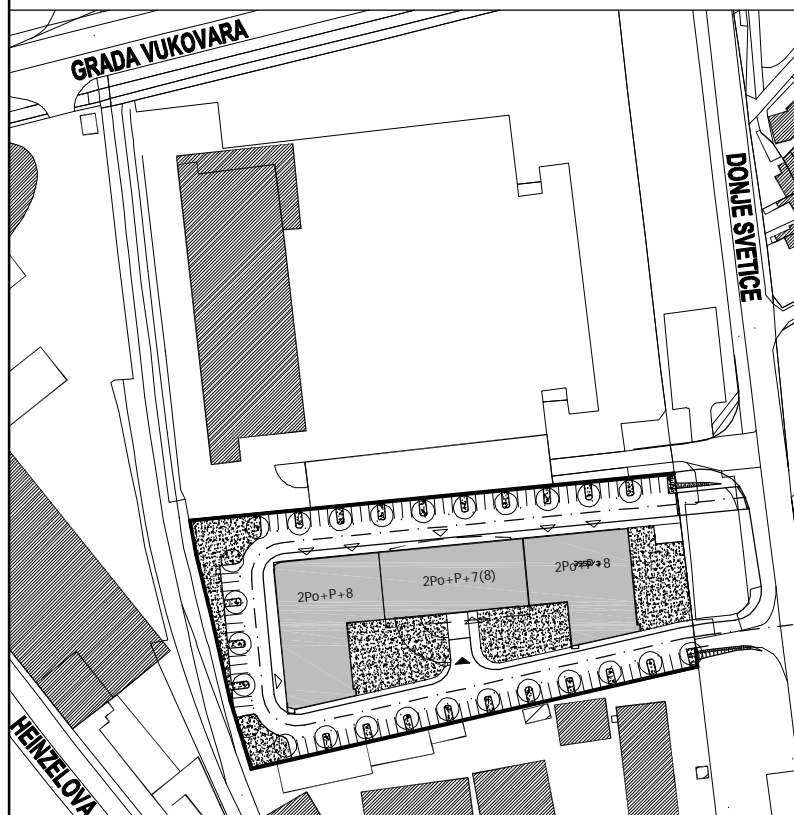

POLOŽAJ U GRADU

SITUACIJA

MJ 1:100

STAN C15 - TROSOBNI - 4. KAT

1. ULAZ	5.52 m ²
2. KUHINJA	5.58 m ²
3. KUPAONICA	4.03 m ²
4. WC	1.61 m ²
5. IZBA	1.76 m ²
6. DNEVNI BORAVAK	18.15 m ²
7. SOBA	10.39 m ²
8. SOBA	11.72 m ²
9. LOGIA	6.18x0.75=4.63 m ²
UKUPNO	63.39 m²

P = 63.39 m²

POLOŽAJ U ZGRADI

JUŽNO PROČELJE