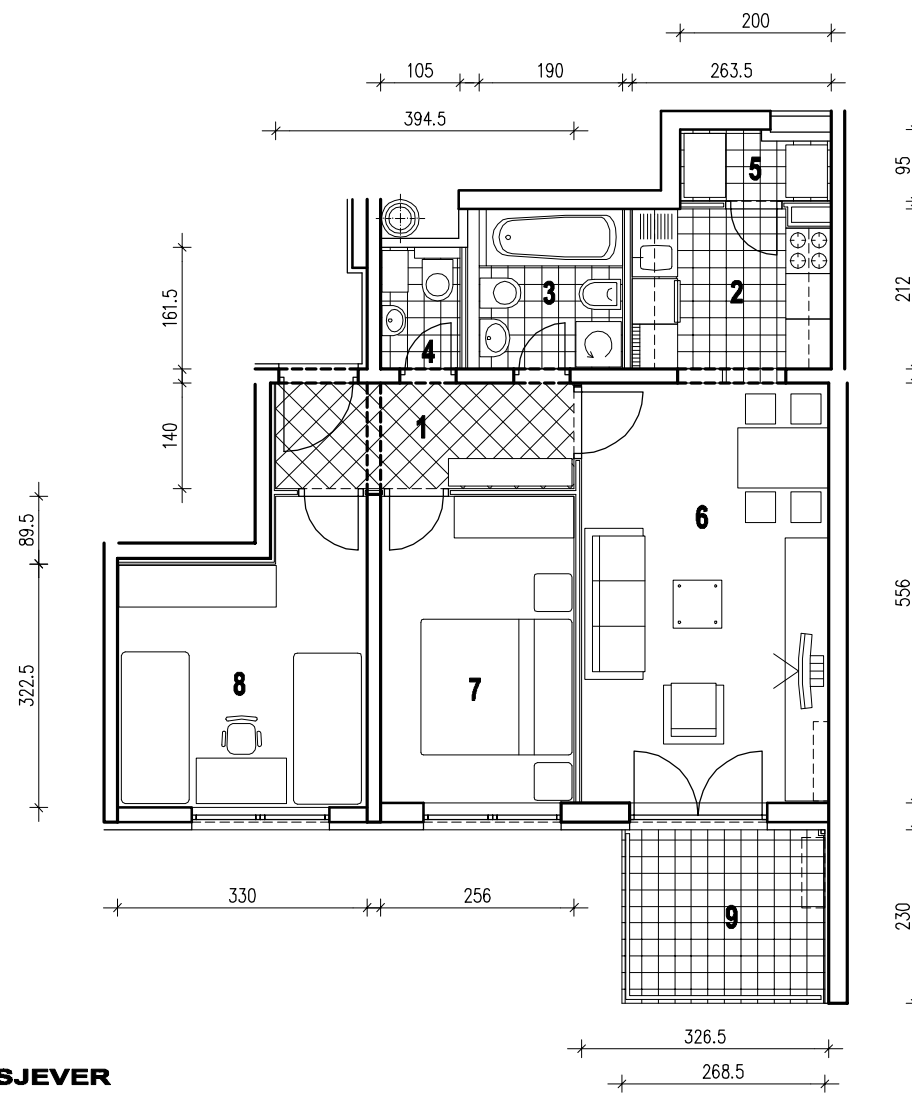

POLOŽAJ U GRADU

SITUACIJA

MJ 1:100

STAN C15 - TROSOBNI - 4. KAT

1. ULAZ	5.52 m ²
2. KUHINJA	5.58 m ²
3. KUPAONICA	4.03 m ²
4. WC	1.61 m ²
5. IZBA	1.76 m ²
6. DNEVNI BORAVAK	18.15 m ²
7. SOBA	10.39 m ²
8. SOBA	11.72 m ²
9. LOGIA	6.18x0.75=4.63 m ²
UKUPNO	63.39 m²

P = 63.39 m²

POLOŽAJ U ZGRADI

JUŽNO PROČELJE