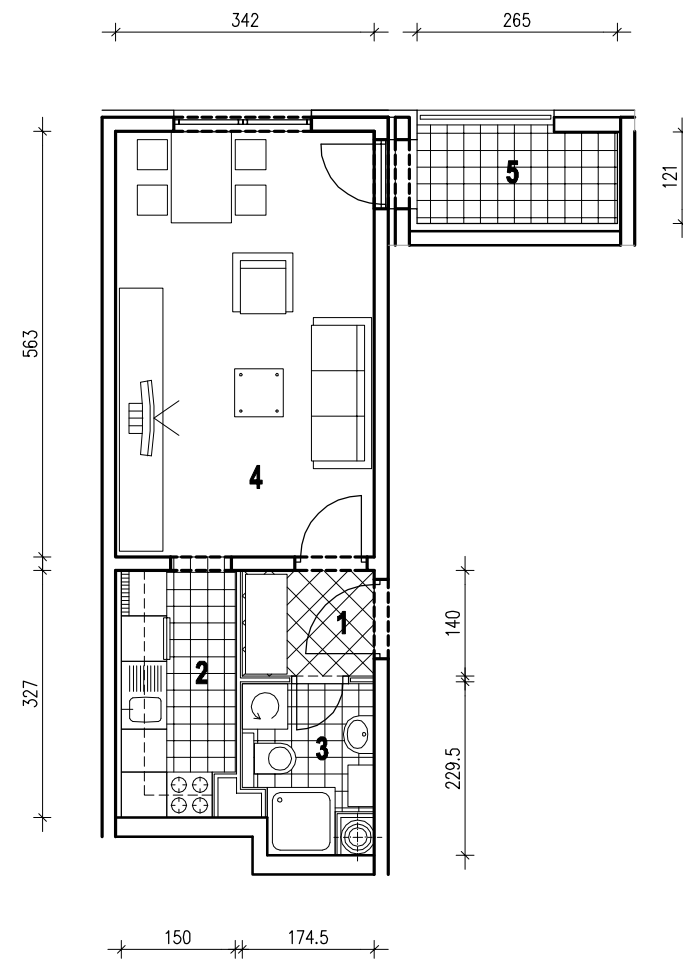

POLOŽAJ U GRADU

SITUACIJA

MJ 1:100

STAN C17 - JEDNOSOBNI - 5. KAT

1. ULAZ	2.44 m ²
2. KUHINJA	4.87 m ²
3. KUPAONICA	3.26 m ²
4. DNEVNI BORAVAK	19.22 m ²
5. LOGIA	2.53 m ²
UKUPNO	32.32 m²

P = 32.32 m²

POLOŽAJ U ZGRADI