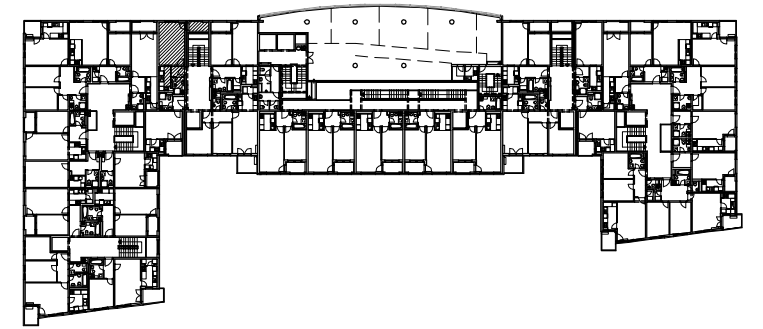

POLOŽAJ U GRADU

SITUACIJA

MJ 1:100

STAN C17 - JEDNOSOBNI - 5. KAT

1. ULAZ	2.44 m ²
2. KUHINJA	4.87 m ²
3. KUPAONICA	3.26 m ²
4. DNEVNI BORAVAK	19.22 m ²
5. LOGIA	2.53 m ²
UKUPNO	32.32 m²

P = 32.32 m²

POLOŽAJ U ZGRADI