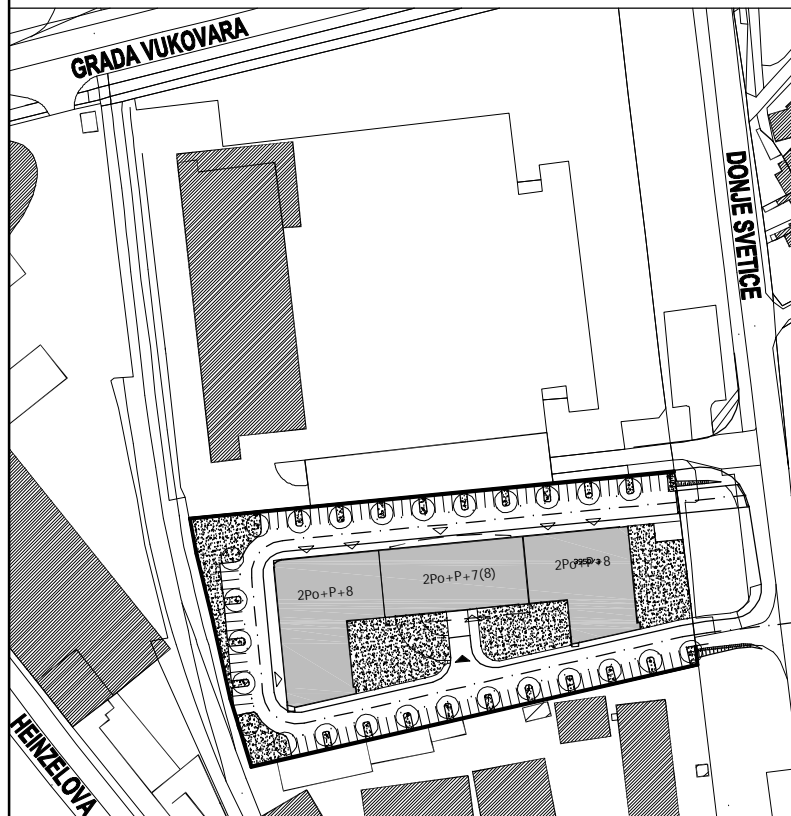

POLOŽAJ U GRADU

SITUACIJA

MJ 1:100

STAN C17 - JEDNOSOBNI - 5. KAT

1. ULAZ	2.44 m ²
2. KUHINJA	4.87 m ²
3. KUPAONICA	3.26 m ²
4. DNEVNI BORAVAK	19.22 m ²
5. LOGIA	2.53 m ²
UKUPNO	32.32 m²

P = 32.32 m²

POLOŽAJ U ZGRADI

SJEVERNO PROČELJE