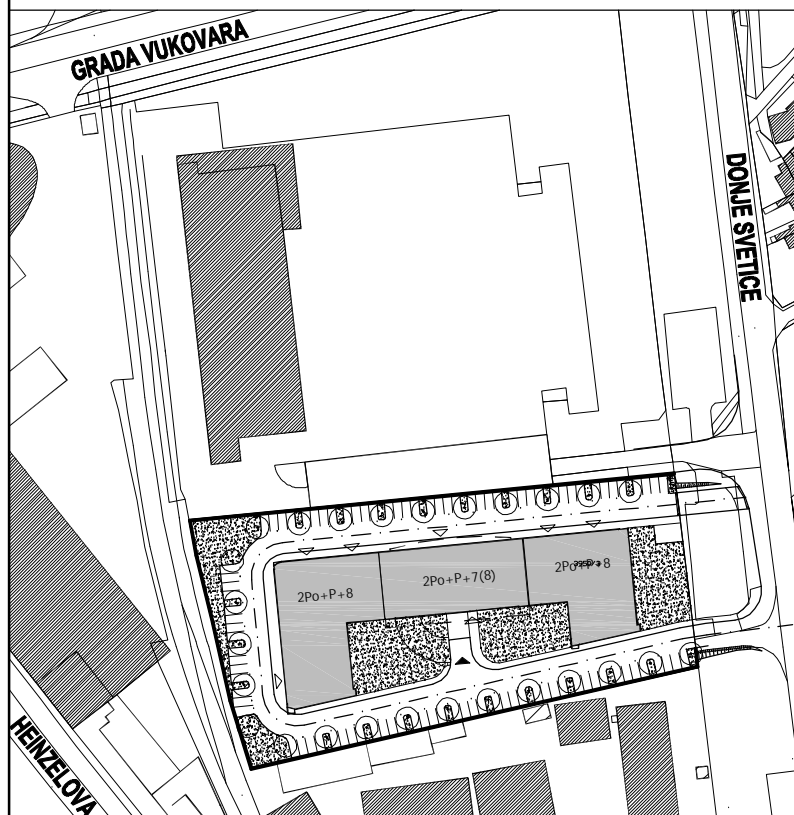

POLOŽAJ U GRADU

SITUACIJA

MJ 1:100

STAN C18 - JEDNOSOBNI - 5. KAT

1. ULAZ	2.66 m2
2. KUHINJA	3.86 m2
3. KUPAONICA	3.36 m2
4. DNEVNI BORAVAK	17.54 m2
5. LOGIA	4.20x0.75=3.15 m2
UKUPNO	30.57 m2

P = 30.57 m2

POLOŽAJ U ZGRADI

JUŽNO PROČELJE