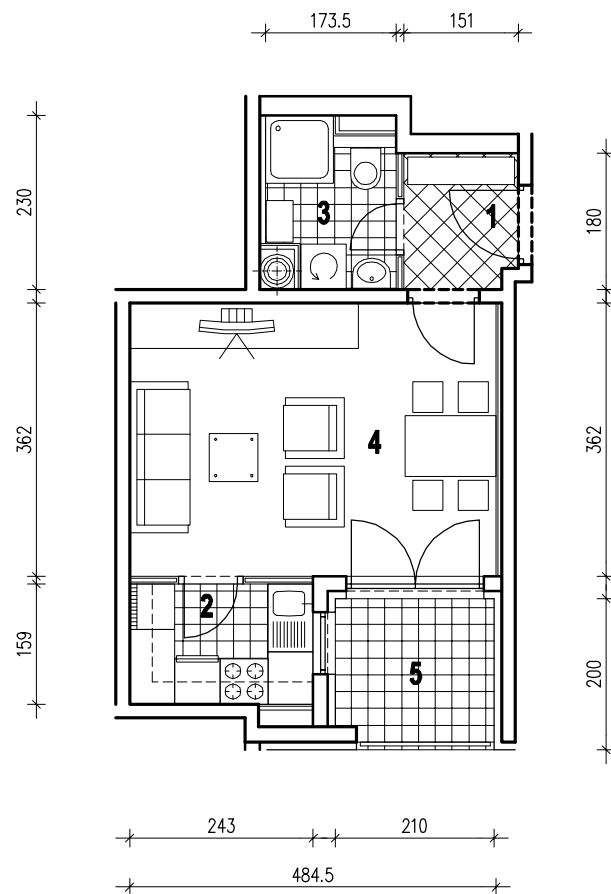

POLOŽAJ U GRADU

SITUACIJA

MJ 1:100

STAN C18 - JEDNOSOBNI - 5. KAT

1. ULAZ	2.66 m2
2. KUHINJA	3.86 m2
3. KUPAONICA	3.36 m2
4. DNEVNI BORAVAK	17.54 m2
5. LOGIA	4.20x0.75=3.15 m2
UKUPNO	30.57 m2

P = 30.57 m2

POLOŽAJ U ZGRADI