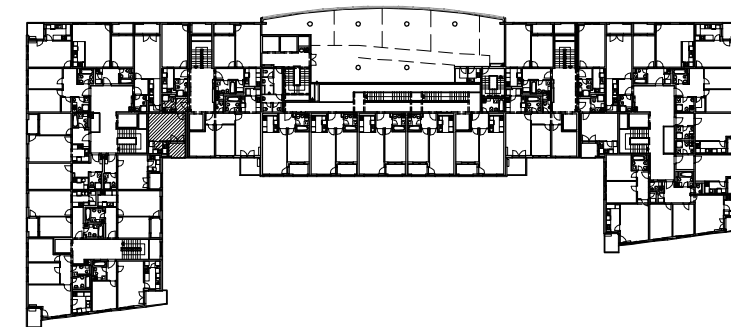

POLOŽAJ U GRADU

SITUACIJA

MJ 1:100

STAN C18 - JEDNOSOBNI - 5. KAT

1. ULAZ	2.66 m2
2. KUHINJA	3.86 m2
3. KUPAONICA	3.36 m2
4. DNEVNI BORAVAK	17.54 m2
5. LOGIA	4.20x0.75=3.15 m2
UKUPNO	30.57 m2

P = 30.57 m2

POLOŽAJ U ZGRADI