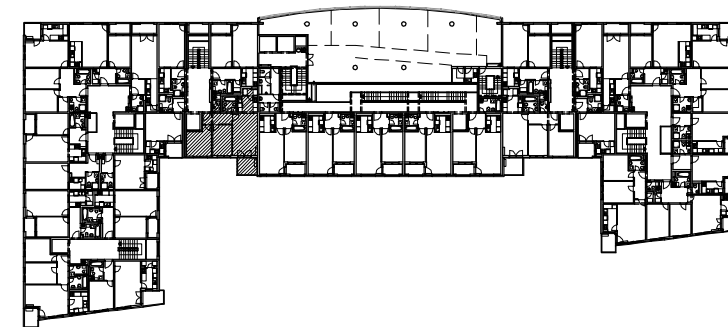

POLOŽAJ U GRADU

SITUACIJA

MJ 1:100

STAN C19 - TROSOBNI - 5. KAT

1. ULAZ	5.52 m ²
2. KUHINJA	5.58 m ²
3. KUPAONICA	4.03 m ²
4. WC	1.61 m ²
5. IZBA	1.76 m ²
6. DNEVNI BORAVAK	18.15 m ²
7. SOBA	10.39 m ²
8. SOBA	11.72 m ²
9. LOGIA	6.18x0.75=4.63 m ²
UKUPNO	63.39 m²

P = 63.39 m²

POLOŽAJ U ZGRADI

JUŽNO PROČELJE