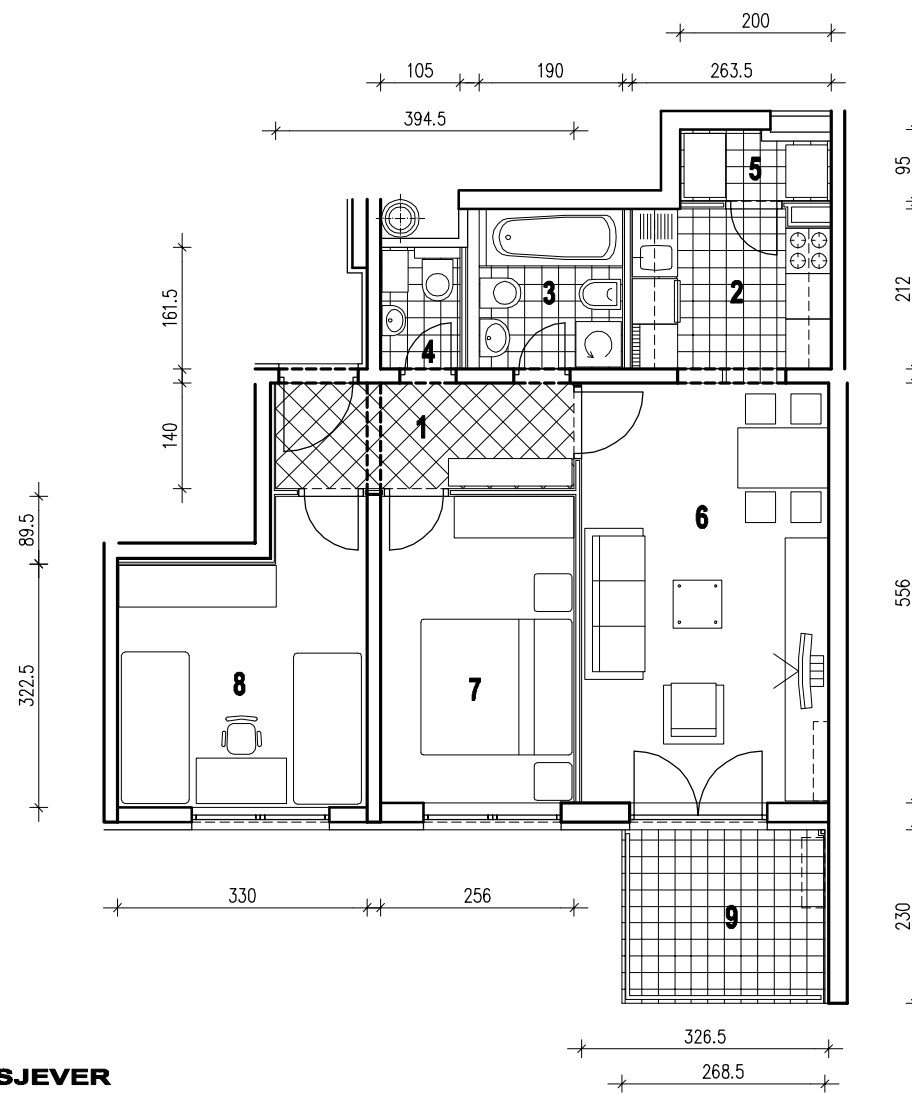

POLOŽAJ U GRADU

SITUACIJA

MJ 1:100

STAN C19 - TROSOBNI - 5. KAT

1. ULAZ	5.52 m ²
2. KUHINJA	5.58 m ²
3. KUPAONICA	4.03 m ²
4. WC	1.61 m ²
5. IZBA	1.76 m ²
6. DNEVNI BORAVAK	18.15 m ²
7. SOBA	10.39 m ²
8. SOBA	11.72 m ²
9. LOGIA	6.18x0.75=4.63 m ²
UKUPNO	63.39 m²

P = 63.39 m²

POLOŽAJ U ZGRADI

JUŽNO PROČELJE