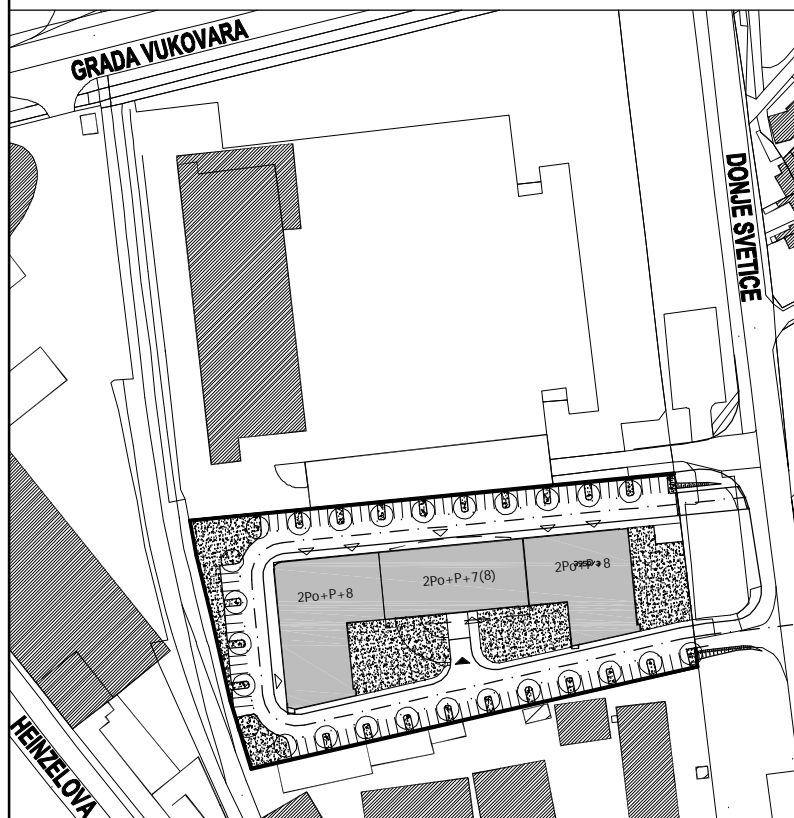

POLOŽAJ U GRADU

SITUACIJA

MJ 1:100

STAN C19 - TROSOBNI - 5. KAT

1. ULAZ	5.52 m ²
2. KUHINJA	5.58 m ²
3. KUPAONICA	4.03 m ²
4. WC	1.61 m ²
5. IZBA	1.76 m ²
6. DNEVNI BORAVAK	18.15 m ²
7. SOBA	10.39 m ²
8. SOBA	11.72 m ²
9. LOGIA	6.18x0.75=4.63 m ²
UKUPNO	63.39 m²

P = 63.39 m²

POLOŽAJ U ZGRADI

JUŽNO PROČELJE