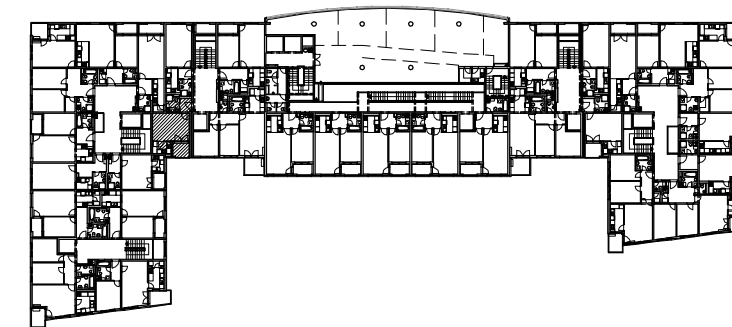

POLOŽAJ U GRADU

SITUACIJA

MJ 1:100

STAN C22 - JEDNOSOBNI - 6. KAT

1. ULAZ	2.66 m ²
2. KUHINJA	3.86 m ²
3. KUPAONICA	3.36 m ²
4. DNEVNI BORAVAK	17.54 m ²
5. LOGIA	4.20x0.75=3.15 m ²
UKUPNO	30.57 m²

P = 30.57 m²

POLOŽAJ U ZGRADI

JUŽNO PROČELJE