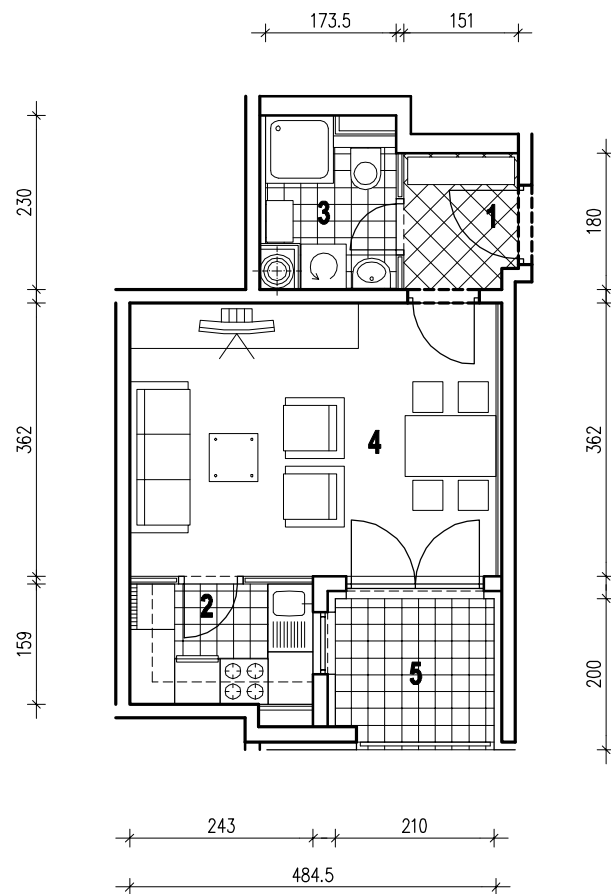

POLOŽAJ U GRADU

SITUACIJA

MJ 1:100

STAN C22 - JEDNOSOBNI - 6. KAT

1. ULAZ	2.66 m ²
2. KUHINJA	3.86 m ²
3. KUPAONICA	3.36 m ²
4. DNEVNI BORAVAK	17.54 m ²
5. LOGIA	4.20x0.75=3.15 m ²
UKUPNO	30.57 m²

P = 30.57 m²

POLOŽAJ U ZGRADI

JUŽNO PROČELJE