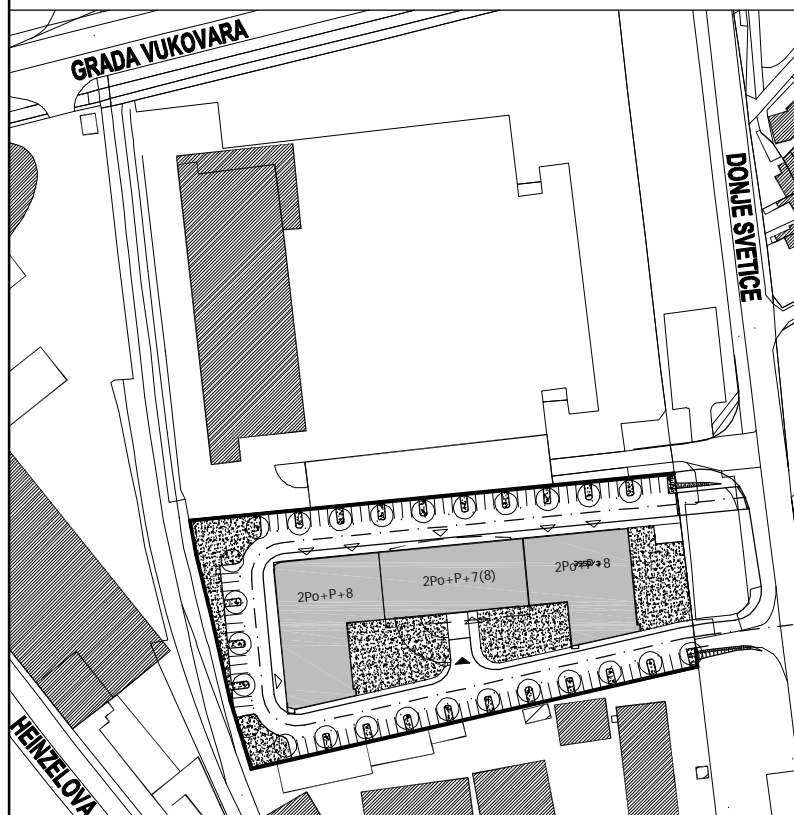

POLOŽAJ U GRADU

SITUACIJA

MJ 1:100

STAN C22 - JEDNOSOBNI - 6. KAT

1. ULAZ	2.66 m ²
2. KUHINJA	3.86 m ²
3. KUPAONICA	3.36 m ²
4. DNEVNI BORAVAK	17.54 m ²
5. LOGIA	4.20x0.75=3.15 m ²
UKUPNO	30.57 m²

P = 30.57 m²

POLOŽAJ U ZGRADI

JUŽNO PROČELJE