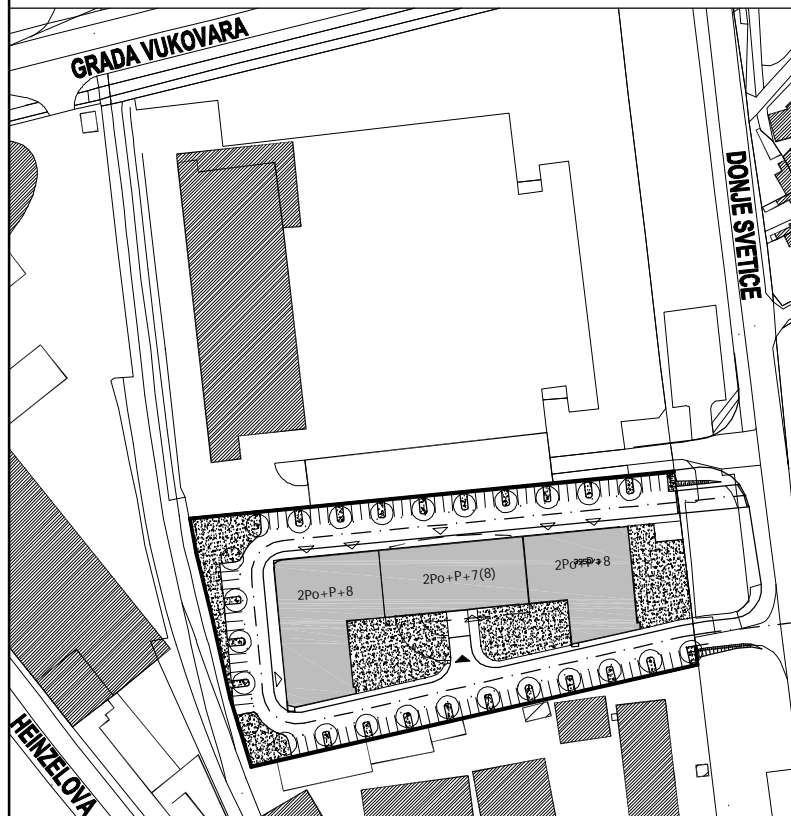

POLOŽAJ U GRADU

SITUACIJA

MJ 1:100

STAN C26 - JEDNOSOBNI - 7. KAT

1. ULAZ	2.66 m ²
2. KUHINJA	3.86 m ²
3. KUPAONICA	3.36 m ²
4. DNEVNI BORAVAK	17.54 m ²
5. LOGIA	4.20x0.75=3.15 m ²
UKUPNO	30.57 m²

P = 30.57 m²

POLOŽAJ U ZGRADI

JUŽNO PROČELJE