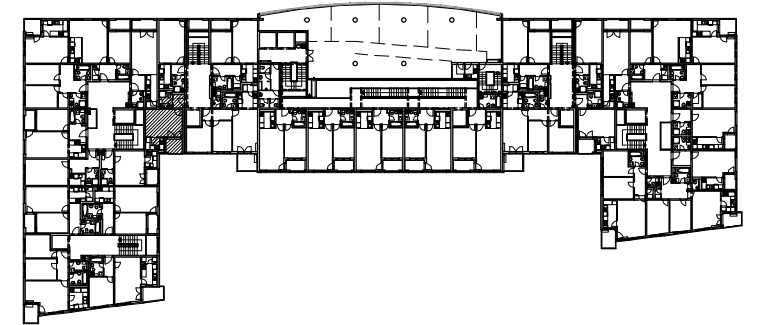

POLOŽAJ U GRADU

SITUACIJA

MJ 1:100

STAN C26 - JEDNOSOBNI - 7. KAT

1. ULAZ	2.66 m ²
2. KUHINJA	3.86 m ²
3. KUPAONICA	3.36 m ²
4. DNEVNI BORAVAK	17.54 m ²
5. LOGIA	4.20x0.75=3.15 m ²
UKUPNO	30.57 m²

P = 30.57 m²

POLOŽAJ U ZGRADI

JUŽNO PROČELJE