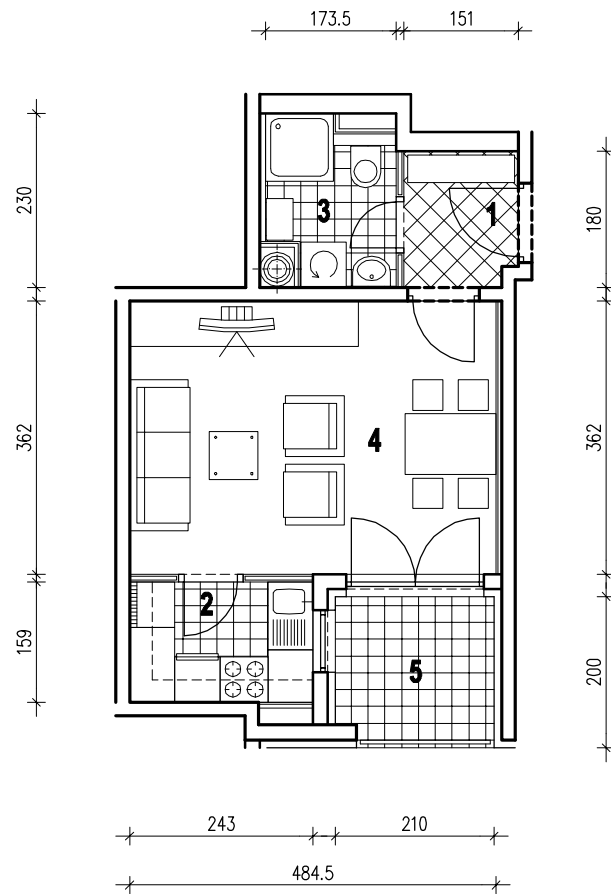

POLOŽAJ U GRADU

SITUACIJA

MJ 1:100

STAN C26 - JEDNOSOBNI - 7. KAT

1. ULAZ	2.66 m ²
2. KUHINJA	3.86 m ²
3. KUPAONICA	3.36 m ²
4. DNEVNI BORAVAK	17.54 m ²
5. LOGIA	4.20x0.75=3.15 m ²
UKUPNO	30.57 m²

P = 30.57 m²

POLOŽAJ U ZGRADI

JUŽNO PROČELJE