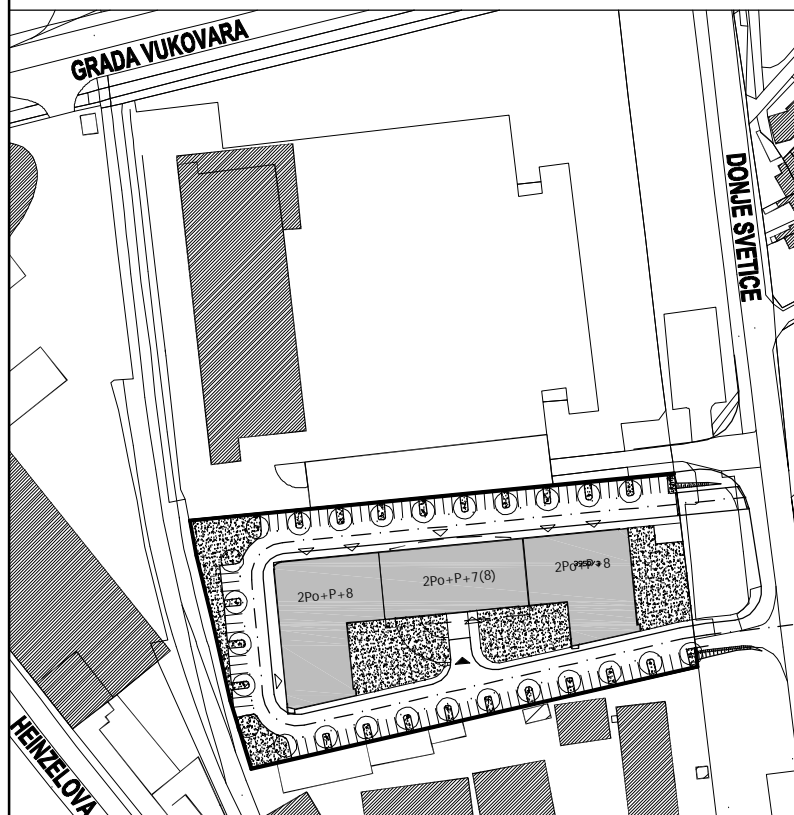

POLOŽAJ U GRADU

MJ 1:100

STAN C28 - DVOSOBNI - 7. KAT

1. ULAZ	5.56 m ²
2. KUHINJA	5.27 m ²
3. KUPAONICA	4.38 m ²
4. IZBA	1.51 m ²
5. DNEVNI BORAVAK	18.55 m ²
6. SOBA	11.70 m ²
7. LOGIA	3.17x0.75=2.38 m ²
UKUPNO	49.35 m²

P = 49.35 m²

POLOŽAJ U ZGRADI

SITUACIJA

SJEVERNO PROČELJE