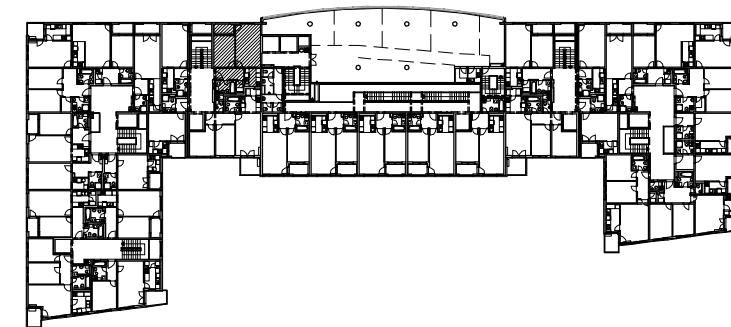

POLOŽAJ U GRADU

MJ 1:100

STAN C28 - DVOSOBNI - 7. KAT

1. ULAZ	5.56 m ²
2. KUHINJA	5.27 m ²
3. KUPAONICA	4.38 m ²
4. IZBA	1.51 m ²
5. DNEVNI BORAVAK	18.55 m ²
6. SOBA	11.70 m ²
7. LOGIA	3.17x0.75=2.38 m ²
UKUPNO	49.35 m²

P = 49.35 m²

POLOŽAJ U ZGRADI

SITUACIJA

SJEVERNO PROČELJE