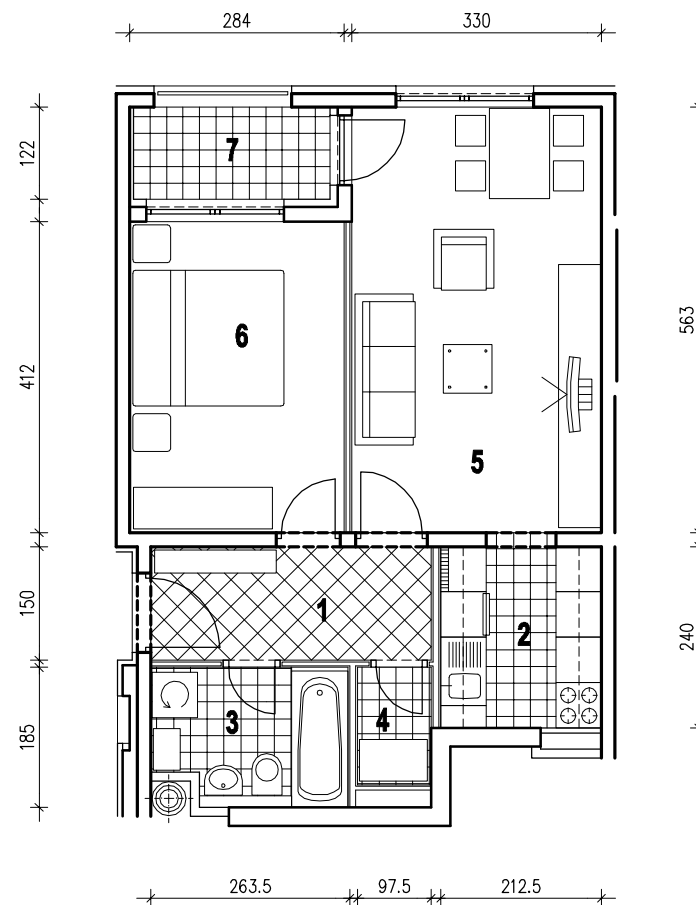

POLOŽAJ U GRADU

MJ 1:100

STAN C28 - DVOSOBNI - 7. KAT

1. ULAZ	5.56 m ²
2. KUHINJA	5.27 m ²
3. KUPAONICA	4.38 m ²
4. IZBA	1.51 m ²
5. DNEVNI BORAVAK	18.55 m ²
6. SOBA	11.70 m ²
7. LOGIA	3.17x0.75=2.38 m ²
UKUPNO	49.35 m²

P = 49.35 m²

POLOŽAJ U ZGRADI

SITUACIJA

SJEVERNO PROČELJE