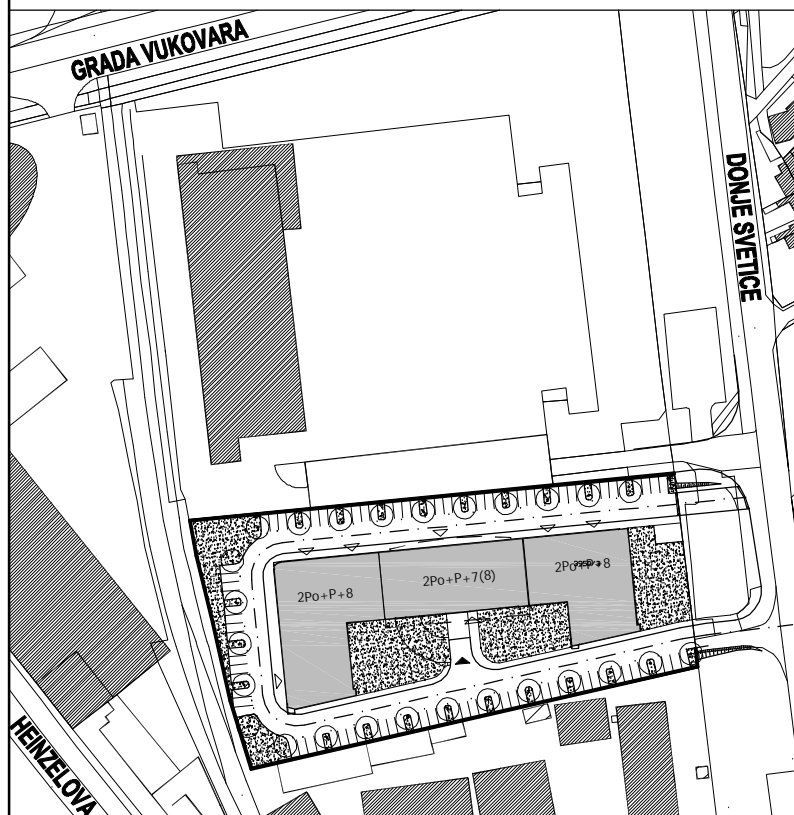

POLOŽAJ U GRADU

SITUACIJA

STAN D4 - DVOSOBNI - 2. KAT

MJ 1:100

1. ULAZ	3.93 m ²
2. KUHINJA	4.34 m ²
3. KUPAONICA	3.55 m ²
4. DNEVNI BORAVAK	18.45 m ²
5. SOBA	11.55 m ²
6. LOGIA	3.47x0.75=2.60 m ²
UKUPNO	44.42 m²

P = 44.42 m²

POLOŽAJ U ZGRADI

JUŽNO PROČELJE