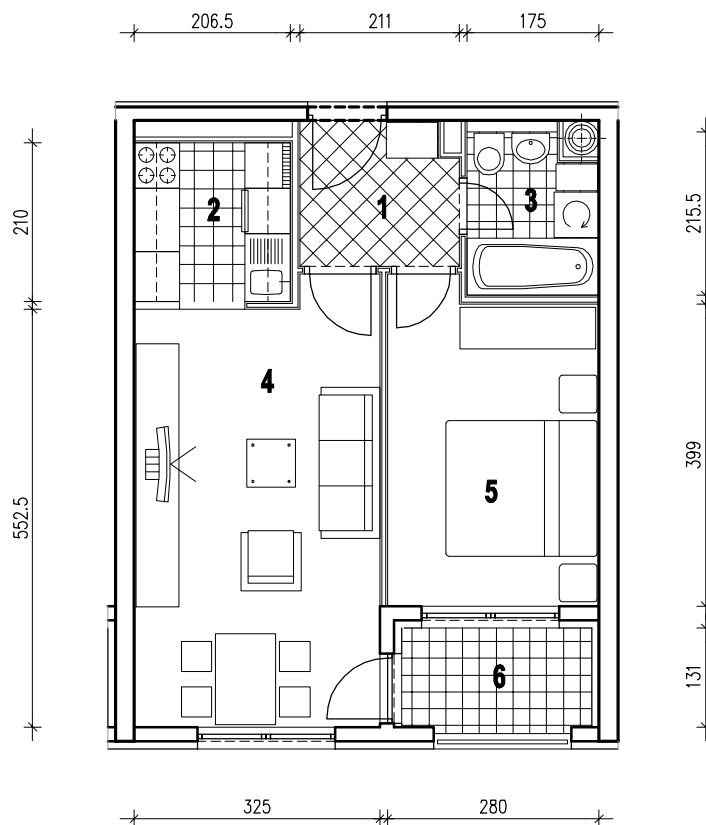

POLOŽAJ U GRADU

SITUACIJA

STAN D4 - DVOSOBNI - 2. KAT

MJ 1:100

1. ULAZ	3.93 m ²
2. KUHINJA	4.34 m ²
3. KUPAONICA	3.55 m ²
4. DNEVNI BORAVAK	18.45 m ²
5. SOBA	11.55 m ²
6. LOGIA	3.47x0.75=2.60 m ²
UKUPNO	44.42 m²

P = 44.42 m²

POLOŽAJ U ZGRADI

JUŽNO PROČELJE