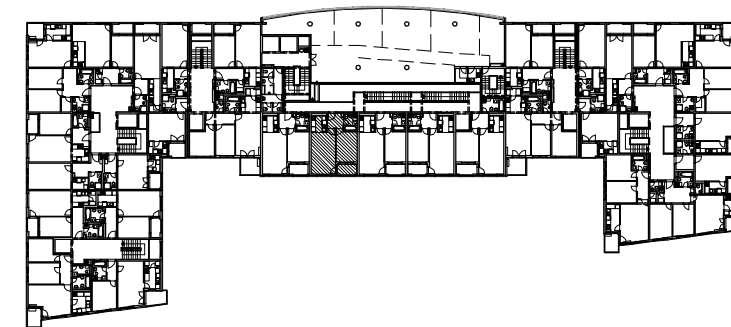

POLOŽAJ U GRADU

SITUACIJA

STAN D4 - DVOSOBNI - 2. KAT

MJ 1:100

1. ULAZ	3.93 m ²
2. KUHINJA	4.34 m ²
3. KUPAONICA	3.55 m ²
4. DNEVNI BORAVAK	18.45 m ²
5. SOBA	11.55 m ²
6. LOGIA	3.47x0.75=2.60 m ²
UKUPNO	44.42 m²

P = 44.42 m²

POLOŽAJ U ZGRADI

JUŽNO PROČELJE