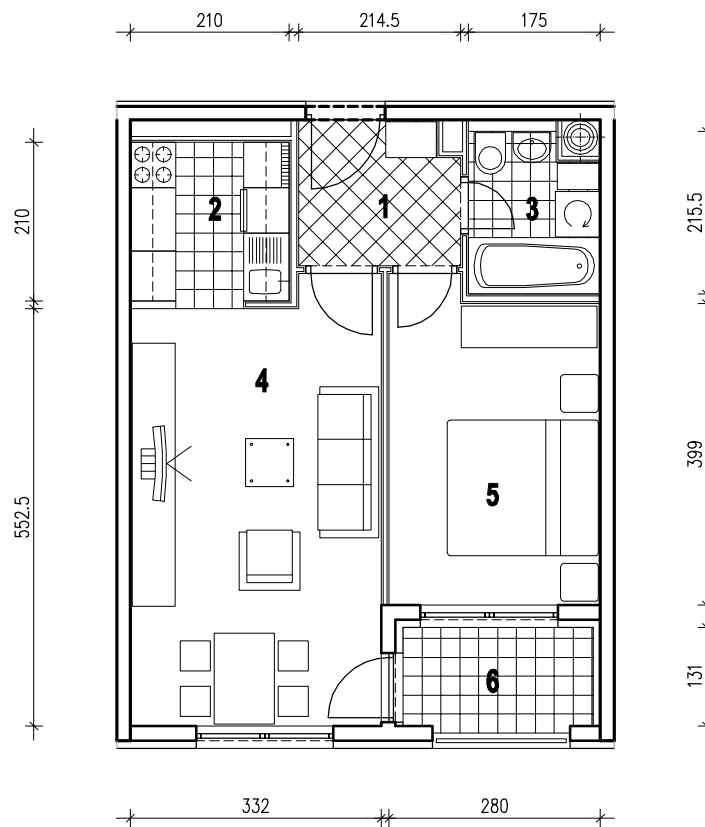

POLOŽAJ U GRADU

SITUACIJA

MJ 1:100

STAN D24 - DVOSOBNI - 6. KAT

1. ULAZ	3.98 m²
2. KUHINJA	4.41 m²
3. KUPAONICA	3.53 m²
4. DNEVNI BORAVAK	18.85 m²
5. SOBA	11.55 m²
6. LOGIA	3.52x0.75=2.64 m²
UKUPNO	44.96 m²

P = 44.96 m²

POLOŽAJ U ZGRADI

JUŽNO PROČELJE