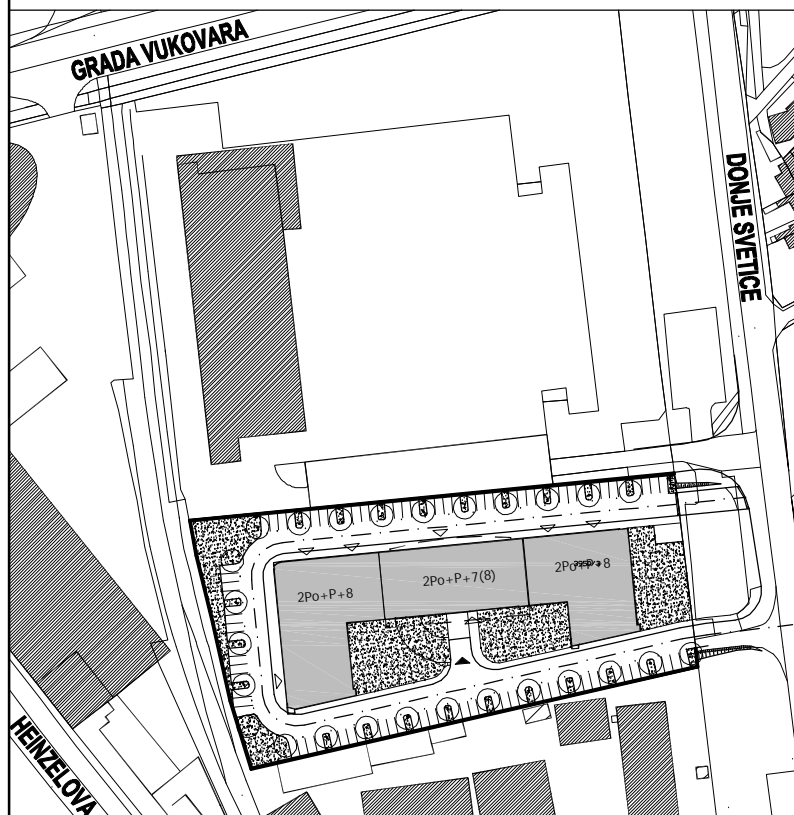

POLOŽAJ U GRADU

SITUACIJA

MJ 1:100

STAN D24 - DVOSOBNI - 6. KAT

1. ULAZ	3.98 m²
2. KUHINJA	4.41 m²
3. KUPAONICA	3.53 m²
4. DNEVNI BORAVAK	18.85 m²
5. SOBA	11.55 m²
6. LOGIA	3.52x0.75=2.64 m²
UKUPNO	44.96 m²

P = 44.96 m²

POLOŽAJ U ZGRADI

JUŽNO PROČELJE