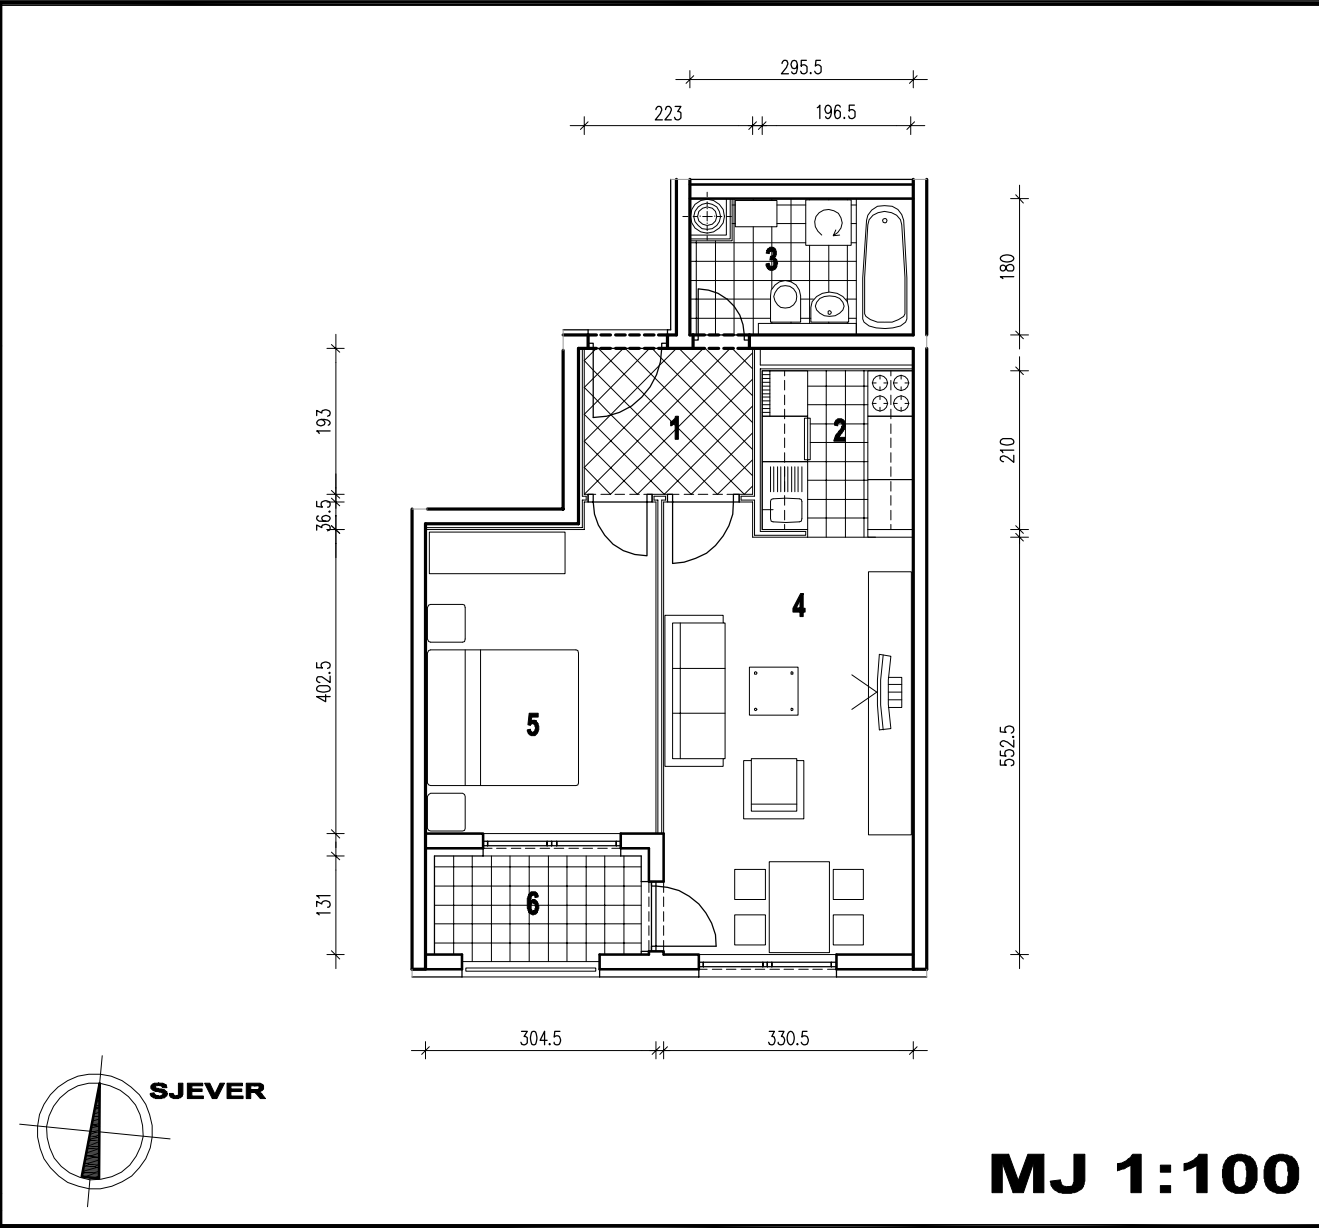

POLOŽAJ U GRADU

SITUACIJA

MJ 1:100

STAN D26 - DVOSOBNI - 7. KAT

1. ULAZ	4.30 m²
2. KUHINJA	4.20 m²
3. KUPAONICA	4.82 m²
4. DNEVNI BORAVAK	18.81 m²
5. SOBA	12.60 m²
6. LOGIA	3.75x0.75=2.81 m²
UKUPNO	47.54 m²

P = 47.54 m²

POLOŽAJ U ZGRADI

JUŽNO PROČELJE