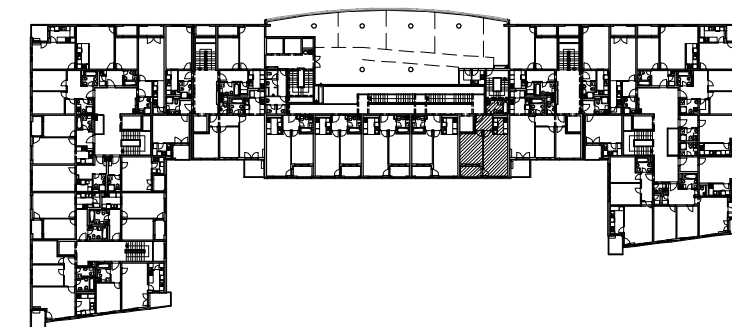

POLOŽAJ U GRADU

SITUACIJA

MJ 1:100

STAN D26 - DVOSOBNI - 7. KAT

1. ULAZ	4.30 m²
2. KUHINJA	4.20 m²
3. KUPAONICA	4.82 m²
4. DNEVNI BORAVAK	18.81 m²
5. SOBA	12.60 m²
6. LOGIA	3.75x0.75=2.81 m²
UKUPNO	47.54 m²

P = 47.54 m²

POLOŽAJ U ZGRADI

JUŽNO PROČELJE