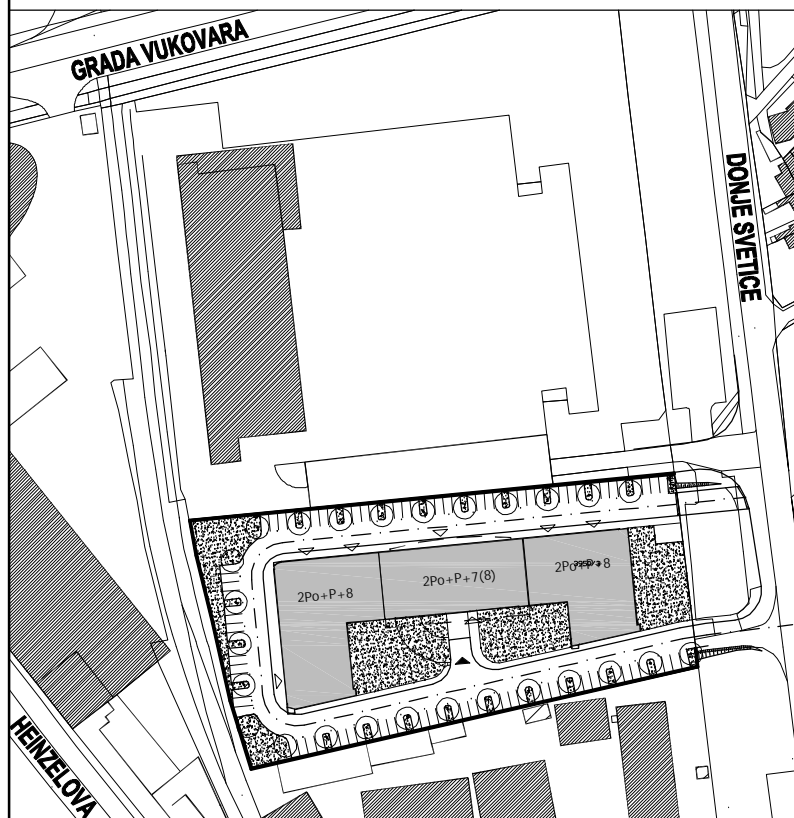

POLOŽAJ U GRADU

SITUACIJA

MJ 1:100

STAN D26 - DVOSOBNI - 7. KAT

1. ULAZ	4.30 m²
2. KUHINJA	4.20 m²
3. KUPAONICA	4.82 m²
4. DNEVNI BORAVAK	18.81 m²
5. SOBA	12.60 m²
6. LOGIA	3.75x0.75=2.81 m²
UKUPNO	47.54 m²

P = 47.54 m²

POLOŽAJ U ZGRADI

JUŽNO PROČELJE