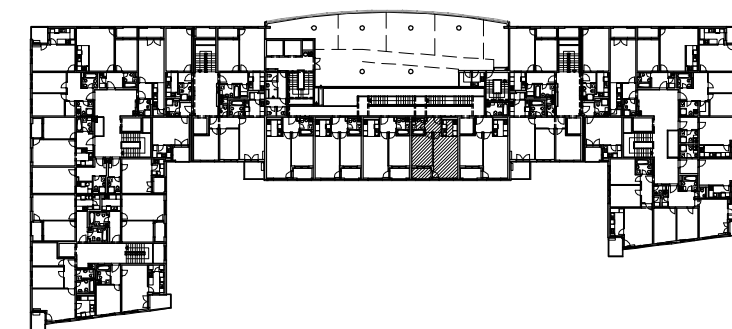

POLOŽAJ U GRADU

POLOŽAJ U ZGRADI

SITUACIJA

MJ 1:100

STAN D27 - DVOSOBNI - 7. KAT

1. ULAZ	4.00 m2
2. KUHINJA	4.20 m2
3. KUPAONICA	3.53 m2
4. DNEVNI BORAVAK	18.74 m2
5. SOBA	11.55 m2
6. LOGIA	3.52x0.75=2.64 m2
UKUPNO	44.66 m2

JUŽNO PROČELJE

P = 44.66 m2