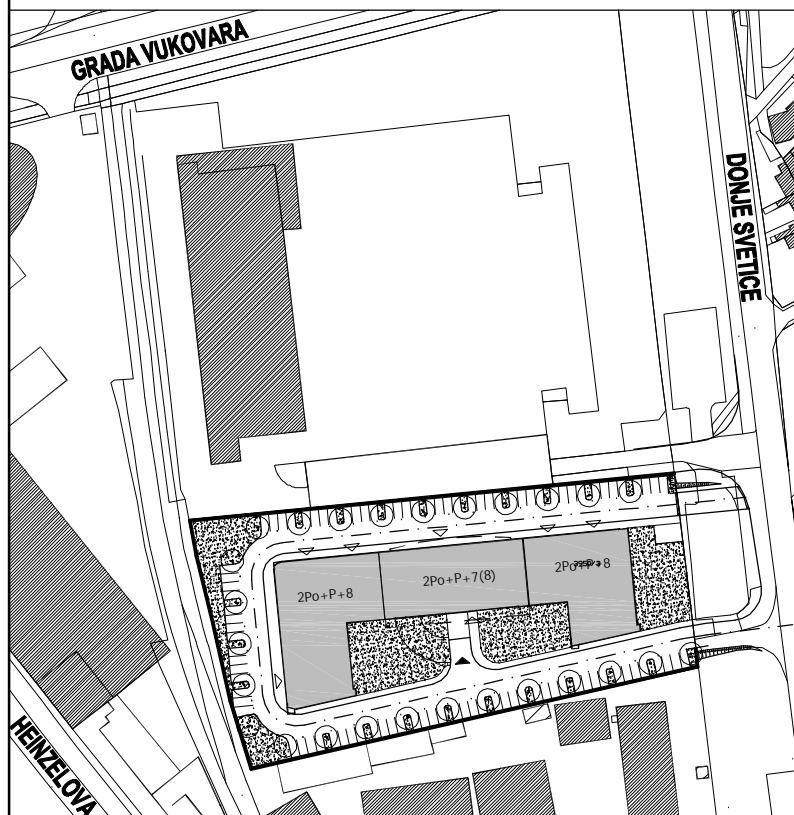

POLOŽAJ U GRADU

POLOŽAJ U ZGRADI

SITUACIJA

MJ 1:100

STAN D27 - DVOSOBNI - 7. KAT

1. ULAZ	4.00 m2
2. KUHINJA	4.20 m2
3. KUPAONICA	3.53 m2
4. DNEVNI BORAVAK	18.74 m2
5. SOBA	11.55 m2
6. LOGIA	3.52x0.75=2.64 m2
UKUPNO	44.66 m2

JUŽNO PROČELJE

P = 44.66 m2