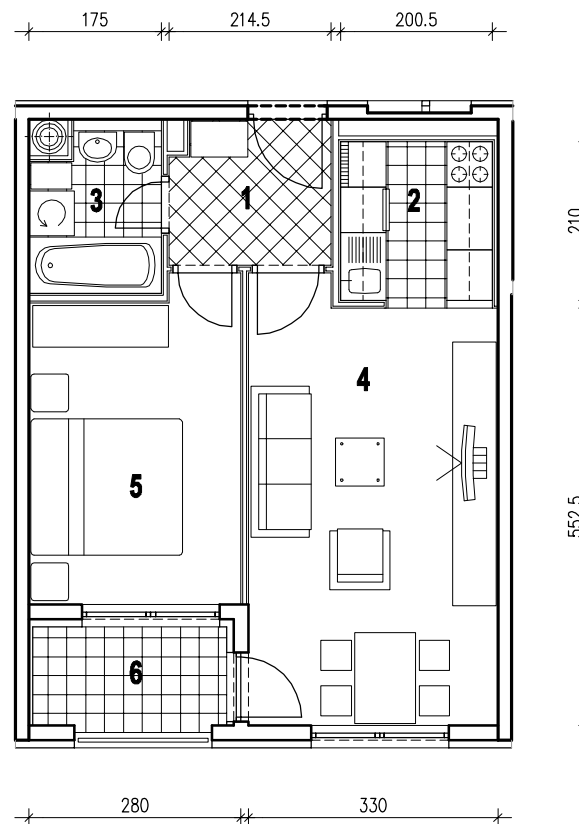

POLOŽAJ U GRADU

POLOŽAJ U ZGRADI

SITUACIJA

MJ 1:100

STAN D27 - DVOSOBNI - 7. KAT

1. ULAZ	4.00 m2
2. KUHINJA	4.20 m2
3. KUPAONICA	3.53 m2
4. DNEVNI BORAVAK	18.74 m2
5. SOBA	11.55 m2
6. LOGIA	3.52x0.75=2.64 m2
UKUPNO	44.66 m2

JUŽNO PROČELJE

P = 44.66 m2