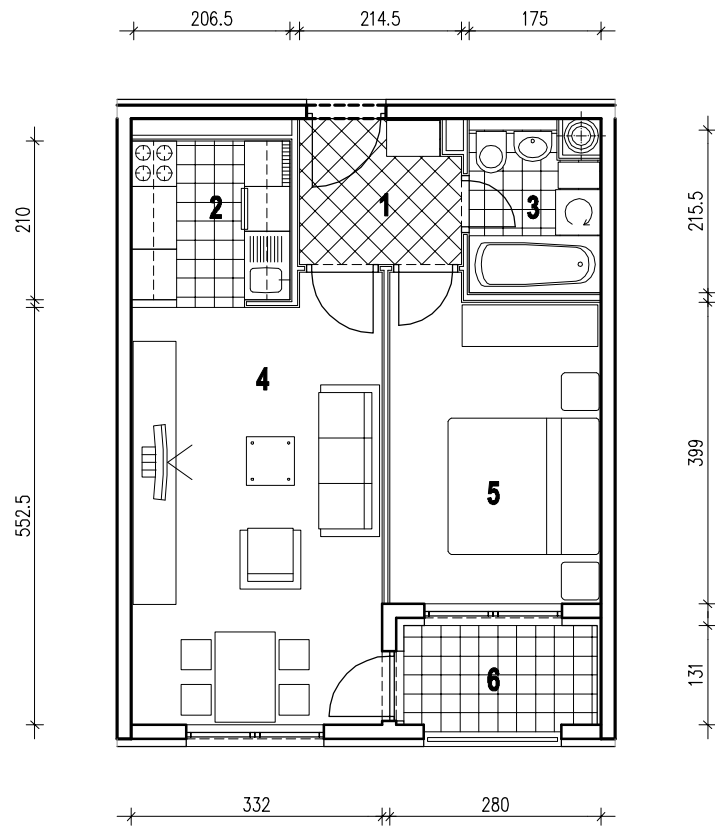

POLOŽAJ U GRADU

POLOŽAJ U ZGRADI

SITUACIJA

MJ 1:100

STAN D28 - DVOSOBNI - 7. KAT

1. ULAZ	3.93 m ²
2. KUHINJA	4.41 m ²
3. KUPAONICA	3.53 m ²
4. DNEVNI BORAVAK	18.85 m ²
5. SOBA	11.55 m ²
6. LOGIA	3.52x0.75=2.64 m ²
UKUPNO	44.91 m²

JUŽNO PROČELJE

P = 44.91 m²