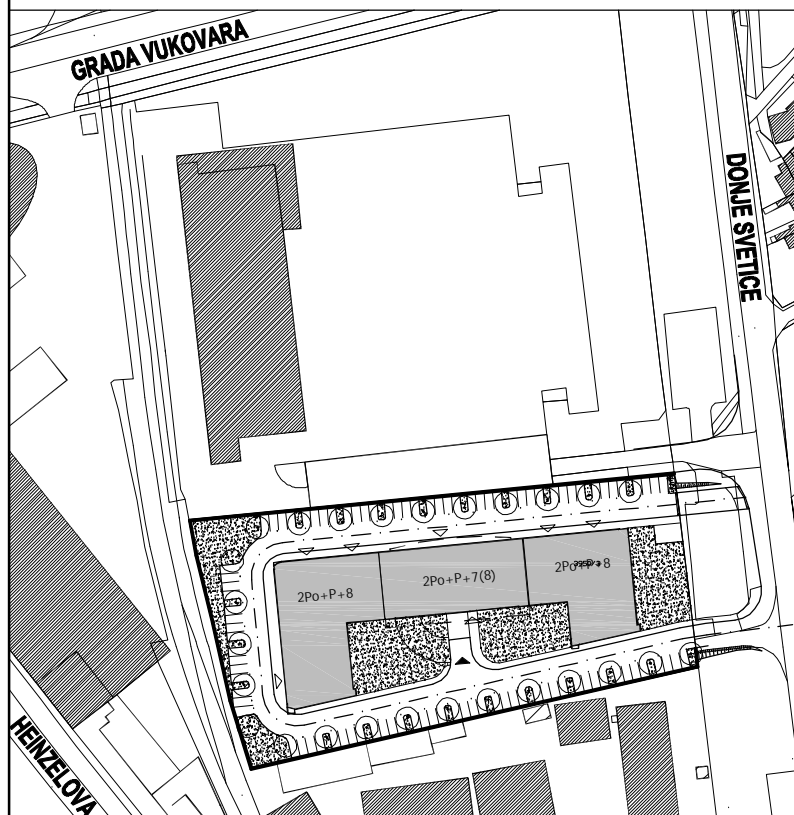

POLOŽAJ U GRADU

POLOŽAJ U ZGRADI

SITUACIJA

MJ 1:100

STAN D28 - DVOSOBNI - 7. KAT

1. ULAZ	3.93 m ²
2. KUHINJA	4.41 m ²
3. KUPAONICA	3.53 m ²
4. DNEVNI BORAVAK	18.85 m ²
5. SOBA	11.55 m ²
6. LOGIA	3.52x0.75=2.64 m ²
UKUPNO	44.91 m²

JUŽNO PROČELJE

P = 44.91 m²