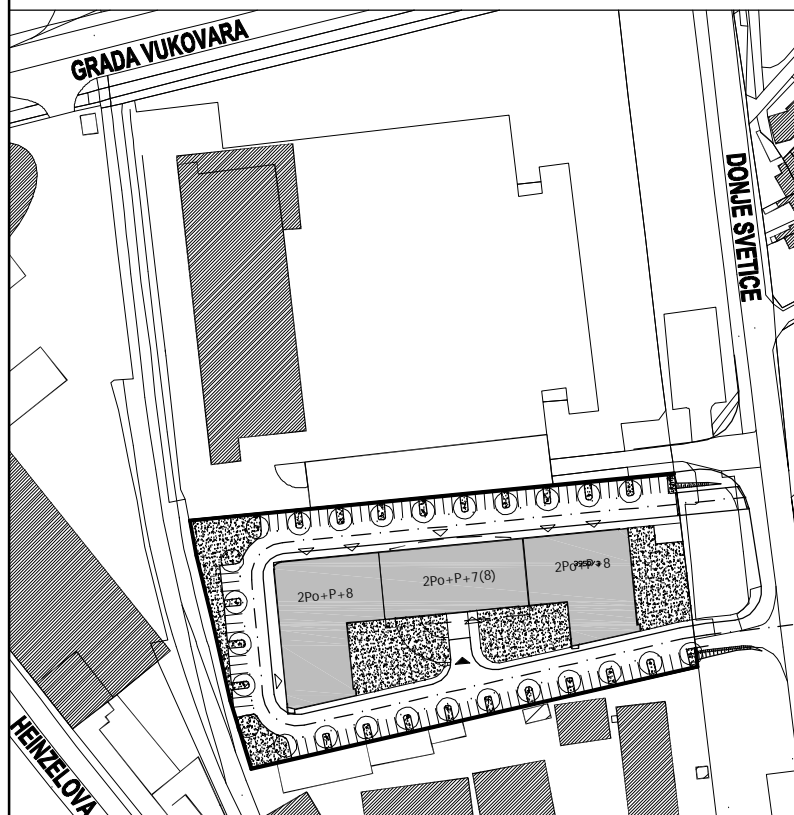

POLOŽAJ U GRADU

SITUACIJA

STAN D31 - DVOSOBNI - 8. KAT

1. ULAZ	4.30 m ²
2. KUHINJA	4.20 m ²
3. KUPAONICA	4.82 m ²
4. DNEVNI BORAVAK	18.81 m ²
5. SOBA	12.60 m ²
6. LOGIA	3.75x0.75=2.81 m ²
UKUPNO	47.54 m²

P = 47.54 m²

MJ 1:100

POLOŽAJ U ZGRADI

JUŽNO PROČELJE