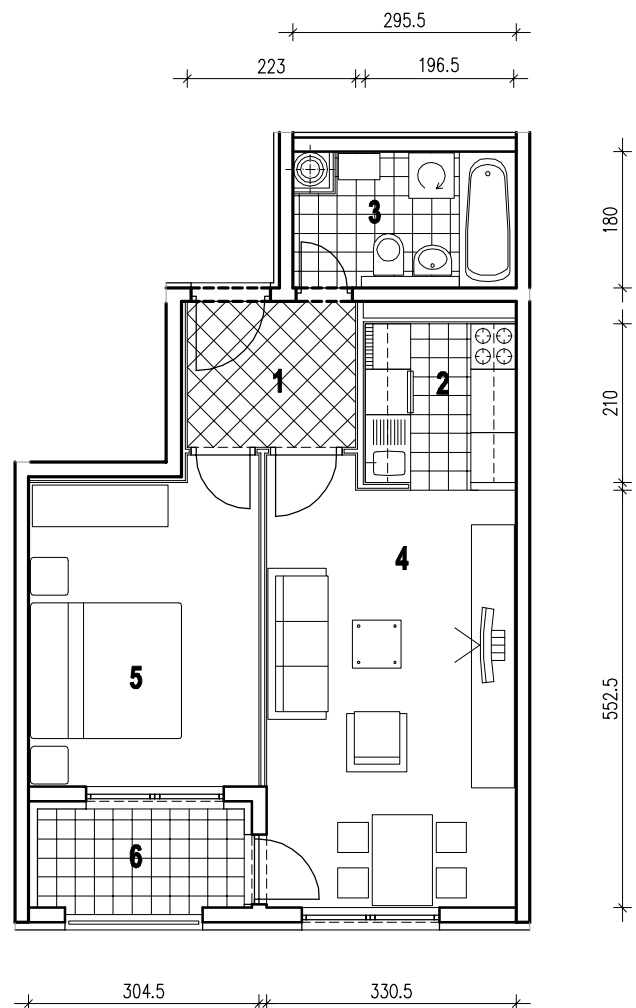

POLOŽAJ U GRADU

SITUACIJA

STAN D31 - DVOSOBNI - 8. KAT

1. ULAZ	4.30 m ²
2. KUHINJA	4.20 m ²
3. KUPAONICA	4.82 m ²
4. DNEVNI BORAVAK	18.81 m ²
5. SOBA	12.60 m ²
6. LOGIA	3.75x0.75=2.81 m ²
UKUPNO	47.54 m²

P = 47.54 m²

MJ 1:100

POLOŽAJ U ZGRADI

JUŽNO PROČELJE