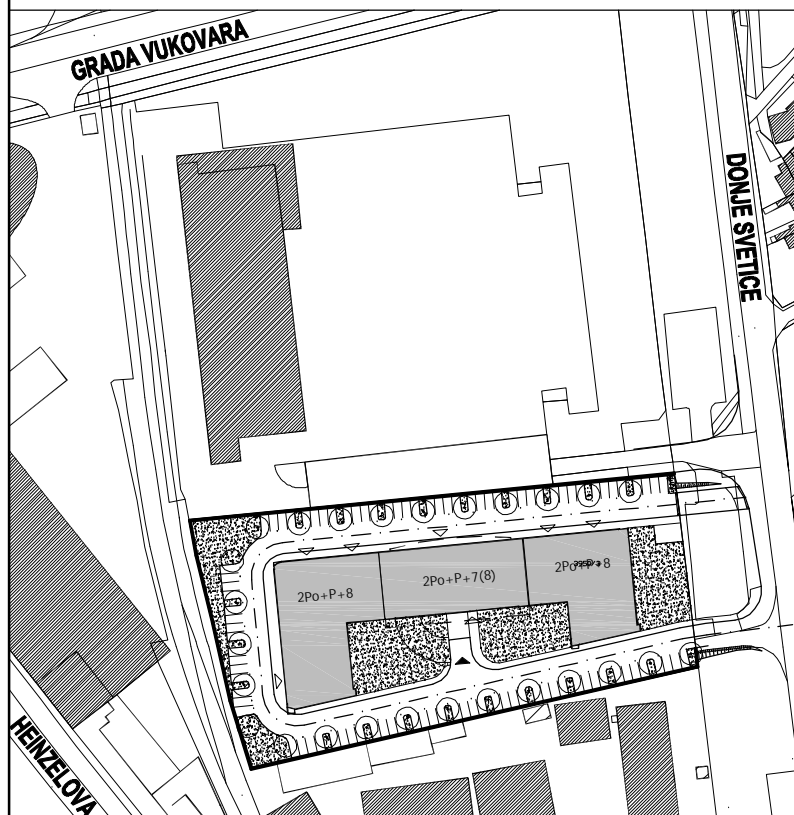

**POLOŽAJ U GRADU**

**SITUACIJA**

**MJ 1:100**

**STAN F1 - TROSOBNI - 1. KAT**

1. ULAZ	5.57 m <sup>2</sup>
2. KUHINJA	6.31 m <sup>2</sup>
3. KUPAONICA	3.99 m <sup>2</sup>
4. WC	1.55 m <sup>2</sup>
5. IZBA	1.14 m <sup>2</sup>
6. DNEVNI BORAVAK	19.43 m <sup>2</sup>
7. SOBA	11.69 m <sup>2</sup>
8. SOBA	11.90 m <sup>2</sup>
9. LOGIA	2.83x0.75=2.12 m <sup>2</sup>
<b>UKUPNO</b>	<b>63.70 m<sup>2</sup></b>

**P = 63.70 m<sup>2</sup>**

**POLOŽAJ U ZGRADI**

**JUŽNO PROČELJE**