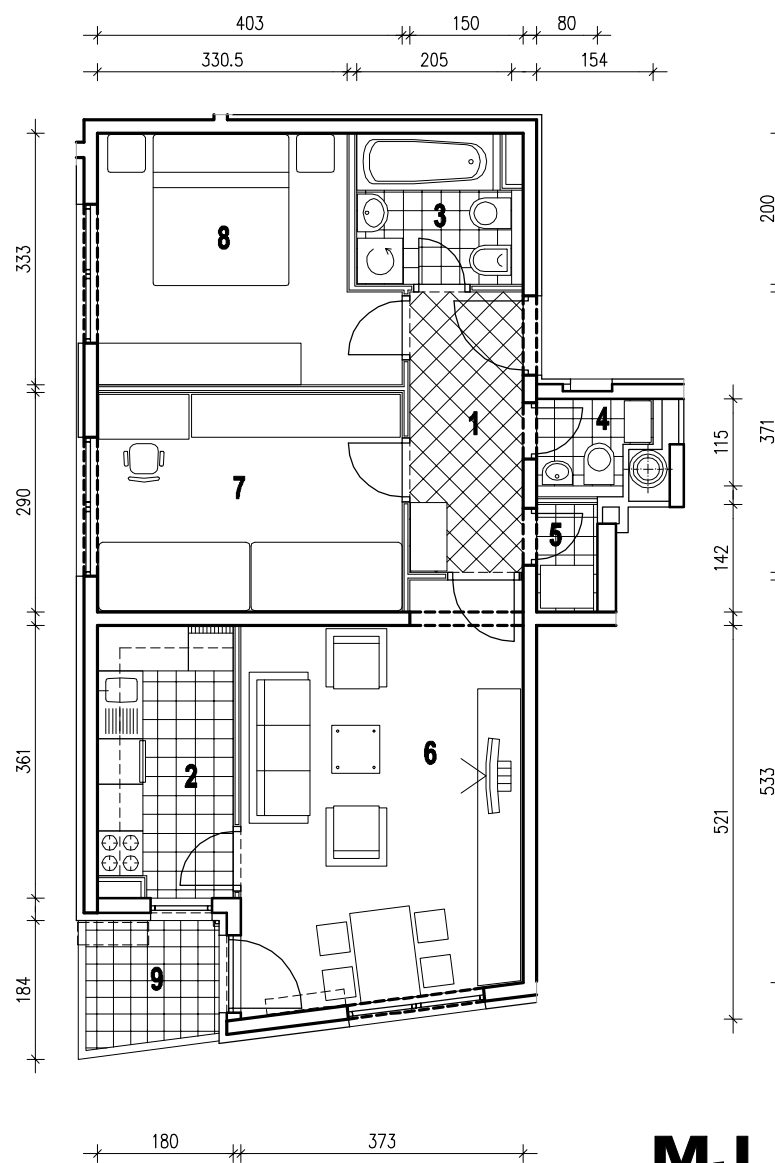

**POLOŽAJ U GRADU**

**SITUACIJA**

**MJ 1:100**

**STAN F1 - TROSOBNI - 1. KAT**

1. ULAZ	5.57 m <sup>2</sup>
2. KUHINJA	6.31 m <sup>2</sup>
3. KUPAONICA	3.99 m <sup>2</sup>
4. WC	1.55 m <sup>2</sup>
5. IZBA	1.14 m <sup>2</sup>
6. DNEVNI BORAVAK	19.43 m <sup>2</sup>
7. SOBA	11.69 m <sup>2</sup>
8. SOBA	11.90 m <sup>2</sup>
9. LOGIA	2.83x0.75=2.12 m <sup>2</sup>
<b>UKUPNO</b>	<b>63.70 m<sup>2</sup></b>

**P = 63.70 m<sup>2</sup>**

**POLOŽAJ U ZGRADI**

**JUŽNO PROČELJE**