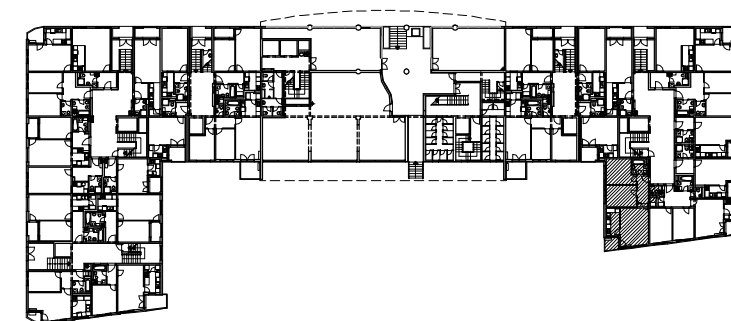

**POLOŽAJ U GRADU**

**SITUACIJA**

**MJ 1:100**

**STAN F1 - TROSOBNI - 1. KAT**

1. ULAZ	5.57 m <sup>2</sup>
2. KUHINJA	6.31 m <sup>2</sup>
3. KUPAONICA	3.99 m <sup>2</sup>
4. WC	1.55 m <sup>2</sup>
5. IZBA	1.14 m <sup>2</sup>
6. DNEVNI BORAVAK	19.43 m <sup>2</sup>
7. SOBA	11.69 m <sup>2</sup>
8. SOBA	11.90 m <sup>2</sup>
9. LOGIA	2.83x0.75=2.12 m <sup>2</sup>
<b>UKUPNO</b>	<b>63.70 m<sup>2</sup></b>

**P = 63.70 m<sup>2</sup>**

**POLOŽAJ U ZGRADI**

**JUŽNO PROČELJE**