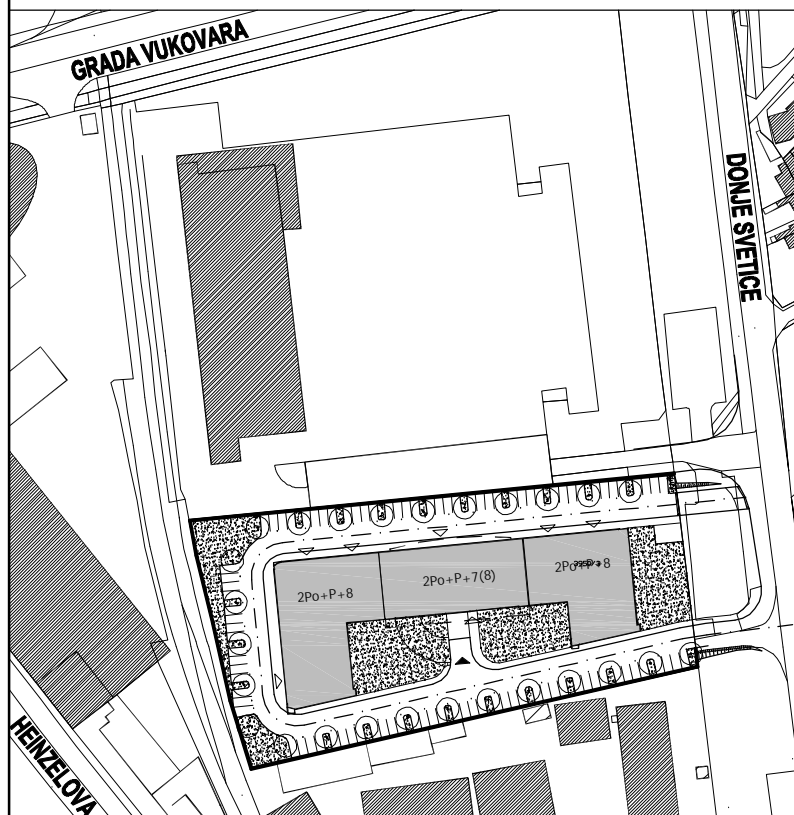

**POLOŽAJ U GRADU**

**POLOŽAJ U ZGRADI**

**SITUACIJA**

**MJ 1:100**

**STAN F3 - JEDNOSOBNI - 1. KAT**

1. ULAZ	4.63 m <sup>2</sup>
2. KUHINJA	4.21 m <sup>2</sup>
3. KUPAONICA	3.49 m <sup>2</sup>
4. DNEVNI BORAVAK	18.27 m <sup>2</sup>
5. LOGIA	2.61x0.75=1.96 m <sup>2</sup>
<b>UKUPNO</b>	<b>32.56 m<sup>2</sup></b>

**ISTOČNO PROČELJE**

**P = 32.56 m<sup>2</sup>**