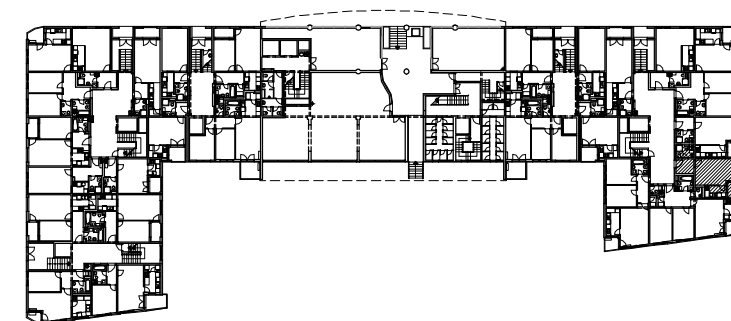

**POLOŽAJ U GRADU**

**POLOŽAJ U ZGRADI**

**SITUACIJA**

**MJ 1:100**

**STAN F3 - JEDNOSOBNI - 1. KAT**

1. ULAZ	4.63 m <sup>2</sup>
2. KUHINJA	4.21 m <sup>2</sup>
3. KUPAONICA	3.49 m <sup>2</sup>
4. DNEVNI BORAVAK	18.27 m <sup>2</sup>
5. LOGIA	2.61x0.75=1.96 m <sup>2</sup>
<b>UKUPNO</b>	<b>32.56 m<sup>2</sup></b>

**ISTOČNO PROČELJE**

**P = 32.56 m<sup>2</sup>**