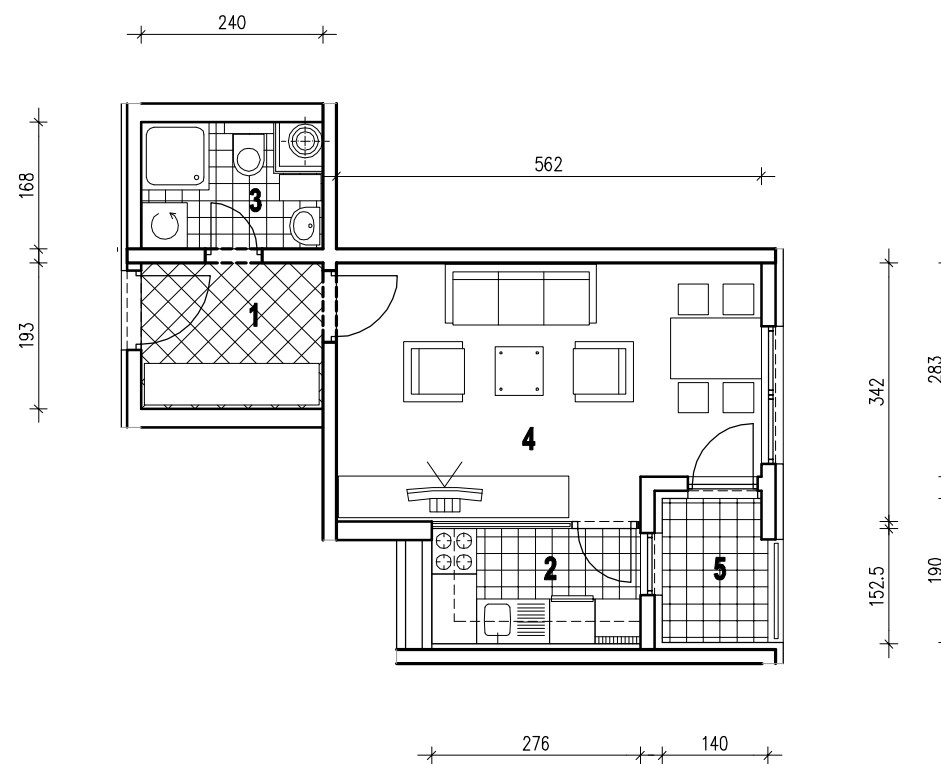

**POLOŽAJ U GRADU**

**POLOŽAJ U ZGRADI**

**SITUACIJA**

**MJ 1:100**

**STAN F3 - JEDNOSOBNI - 1. KAT**

1. ULAZ	4.63 m <sup>2</sup>
2. KUHINJA	4.21 m <sup>2</sup>
3. KUPAONICA	3.49 m <sup>2</sup>
4. DNEVNI BORAVAK	18.27 m <sup>2</sup>
5. LOGIA	2.61x0.75=1.96 m <sup>2</sup>
<b>UKUPNO</b>	<b>32.56 m<sup>2</sup></b>

**ISTOČNO PROČELJE**

**P = 32.56 m<sup>2</sup>**