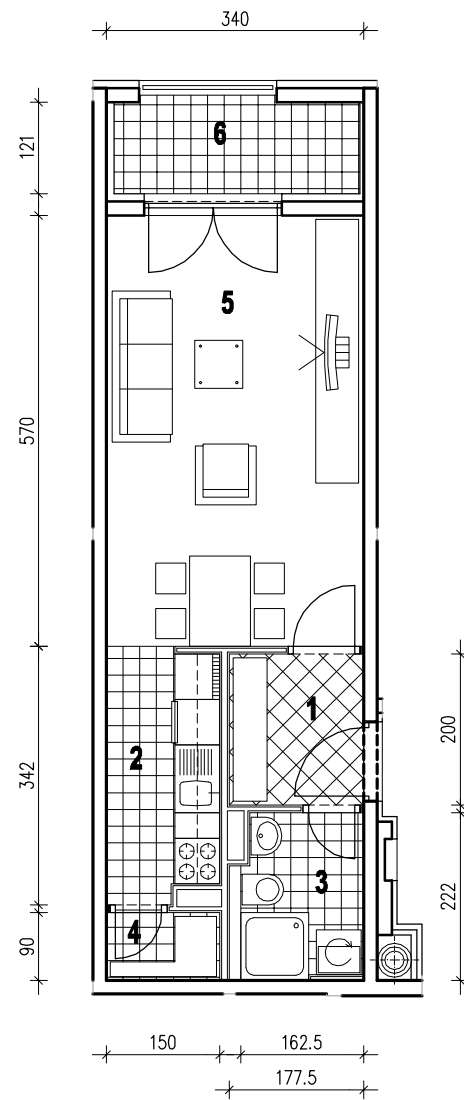

POLOŽAJ U GRADU

SITUACIJA

MJ 1:100

STAN F7 - JEDNOSOBNI - 1. KAT

1. ULAZ	3.55 m ²
2. KUHINJA	4.89 m ²
3. KUPAONICA	3.52 m ²
4. IZBA	1.35 m ²
5. DNEVNI BORAVAK	19.38 m ²
6. LOGIA	4.10x0.75=3.08 m ²
UKUPNO	35.77 m²

P = 35.77 m²

POLOŽAJ U ZGRADI

SJEVERNO PROČELJE