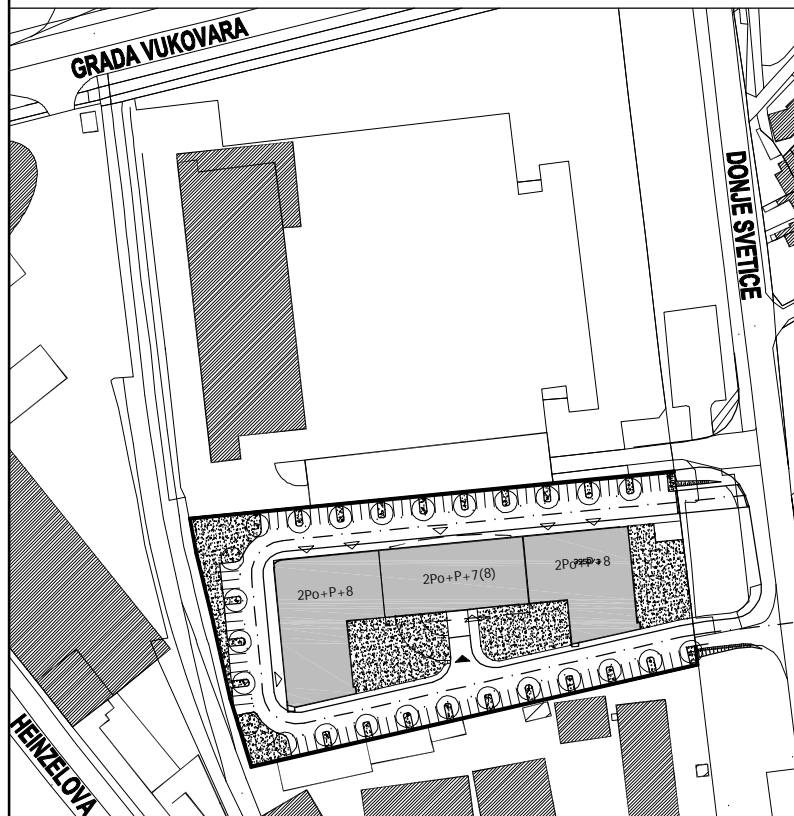

POLOŽAJ U GRADU

SITUACIJA

MJ 1:100

STAN F7 - JEDNOSOBNI - 1. KAT

1. ULAZ	3.55 m ²
2. KUHINJA	4.89 m ²
3. KUPAONICA	3.52 m ²
4. IZBA	1.35 m ²
5. DNEVNI BORAVAK	19.38 m ²
6. LOGIA	4.10x0.75=3.08 m ²
UKUPNO	35.77 m²

P = 35.77 m²

POLOŽAJ U ZGRADI

SJEVERNO PROČELJE