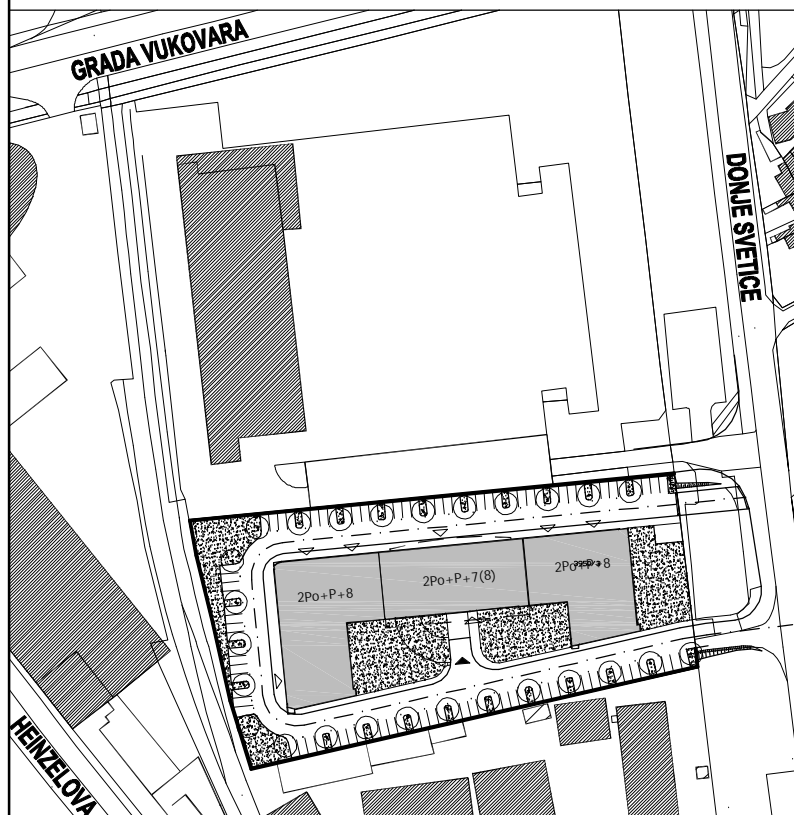

POLOŽAJ U GRADU

POLOŽAJ U ZGRADI

SITUACIJA

MJ 1:100

STAN F17 - JEDNOSOBNI - 3. KAT

1. ULAZ	4.63 m ²
2. KUHINJA	4.21 m ²
3. KUPAONICA	3.49 m ²
4. DNEVNI BORAVAK	18.27 m ²
5. LOGIA	2.61x0.75=1.96 m ²
UKUPNO	32.56 m²

P = 32.56 m²

ISTOČNO PROČELJE