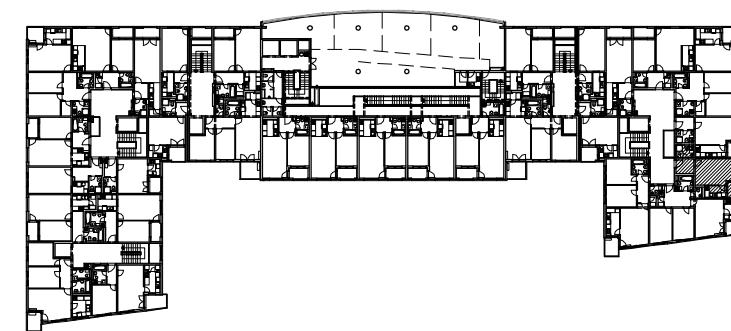

POLOŽAJ U GRADU

POLOŽAJ U ZGRADI

SITUACIJA

MJ 1:100

STAN F17 - JEDNOSOBNI - 3. KAT

1. ULAZ	4.63 m ²
2. KUHINJA	4.21 m ²
3. KUPAONICA	3.49 m ²
4. DNEVNI BORAVAK	18.27 m ²
5. LOGIA	2.61x0.75=1.96 m ²
UKUPNO	32.56 m²

P = 32.56 m²

ISTOČNO PROČELJE