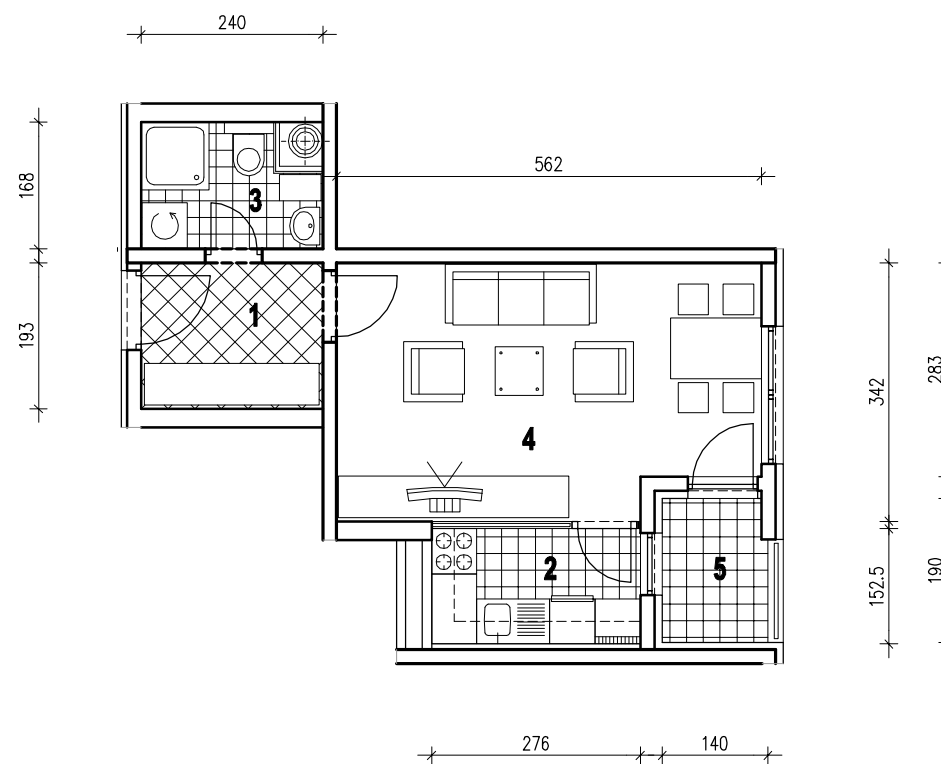

POLOŽAJ U GRADU

POLOŽAJ U ZGRADI

SITUACIJA

MJ 1:100

STAN F17 - JEDNOSOBNI - 3. KAT

1. ULAZ	4.63 m ²
2. KUHINJA	4.21 m ²
3. KUPAONICA	3.49 m ²
4. DNEVNI BORAVAK	18.27 m ²
5. LOGIA	2.61x0.75=1.96 m ²
UKUPNO	32.56 m²

P = 32.56 m²

ISTOČNO PROČELJE