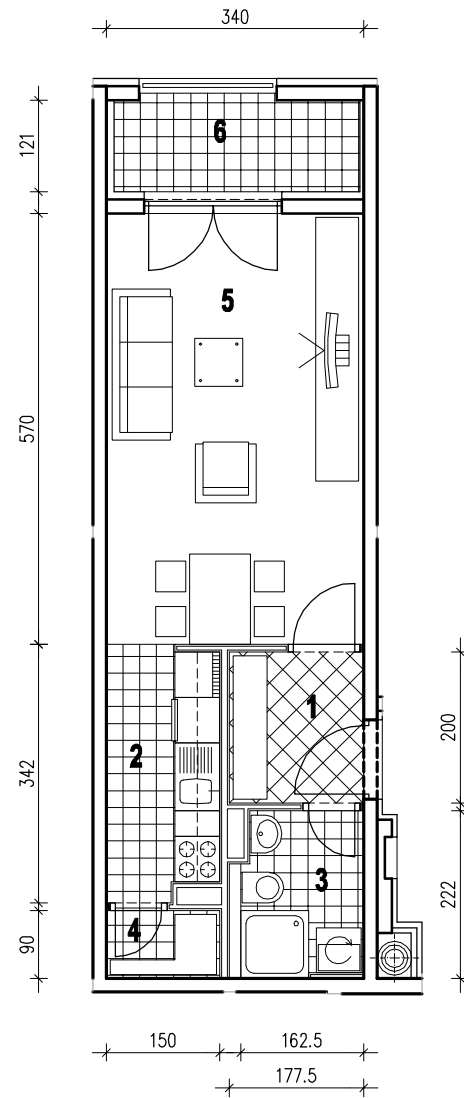

POLOŽAJ U GRADU

SITUACIJA

MJ 1:100

STAN F21 - JEDNOSOBNI - 3. KAT

1. ULAZ	3.55 m ²
2. KUHINJA	4.89 m ²
3. KUPAONICA	3.52 m ²
4. IZBA	1.35 m ²
5. DNEVNI BORAVAK	19.38 m ²
6. LOGIA	4.10x0.75=3.08 m ²
UKUPNO	35.77 m²

P = 35.77 m²

POLOŽAJ U ZGRADI

SJEVERNO PROČELJE