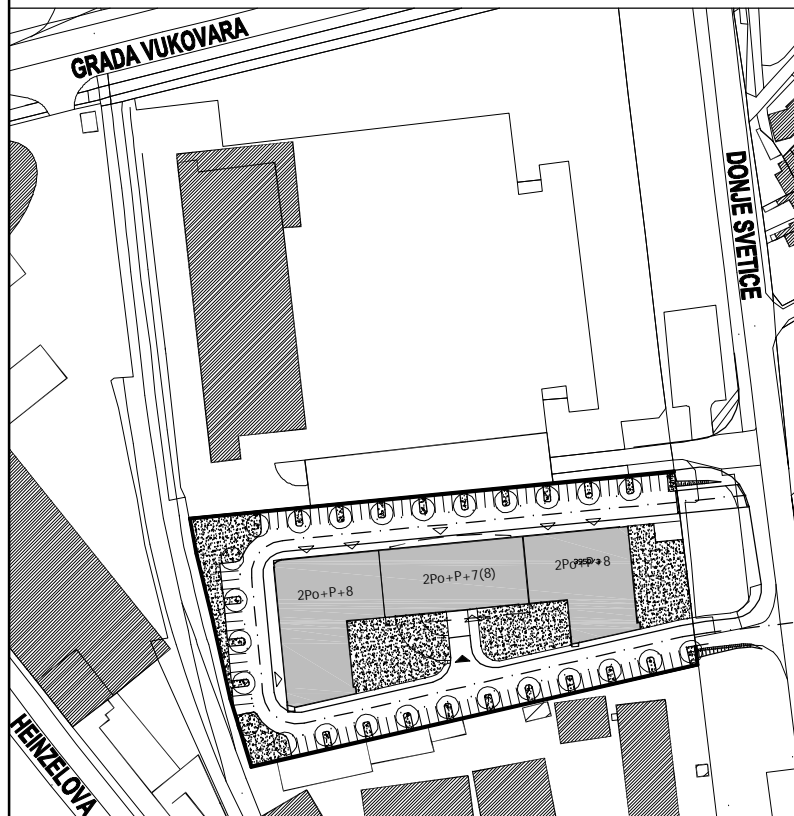

POLOŽAJ U GRADU

SITUACIJA

MJ 1:100

STAN F21 - JEDNOSOBNI - 3. KAT

1. ULAZ	3.55 m ²
2. KUHINJA	4.89 m ²
3. KUPAONICA	3.52 m ²
4. IZBA	1.35 m ²
5. DNEVNI BORAVAK	19.38 m ²
6. LOGIA	4.10x0.75=3.08 m ²
UKUPNO	35.77 m²

P = 35.77 m²

POLOŽAJ U ZGRADI

SJEVERNO PROČELJE