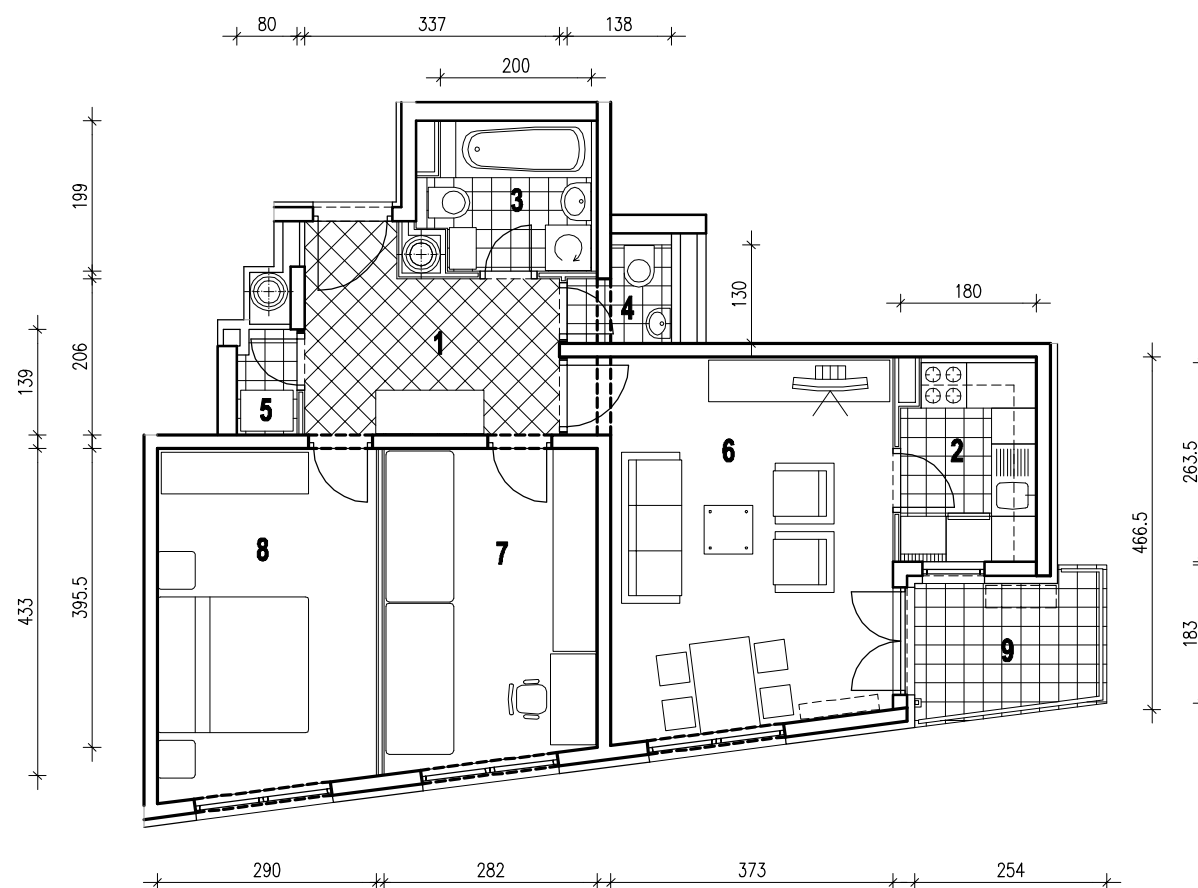

POLOŽAJ U GRADU

POLOŽAJ U ZGRADI

SITUACIJA

MJ 1:100

STAN F30 - TROSOBNI - 5. KAT

1. ULAZ	7.87 m ²
2. KUHINJA	4.58 m ²
3. KUPAONICA	4.05 m ²
4. WC	1.53 m ²
5. IZBA	1.06 m ²
6. DNEVNI BORAVAK	18.89 m ²
7. SOBA	11.67 m ²
8. SOBA	13.10 m ²
9. LOGIA	4.59x0.75=3.44 m ²
UKUPNO	66.19 m²

P = 66.19 m²

JUŽNO PROČELJE