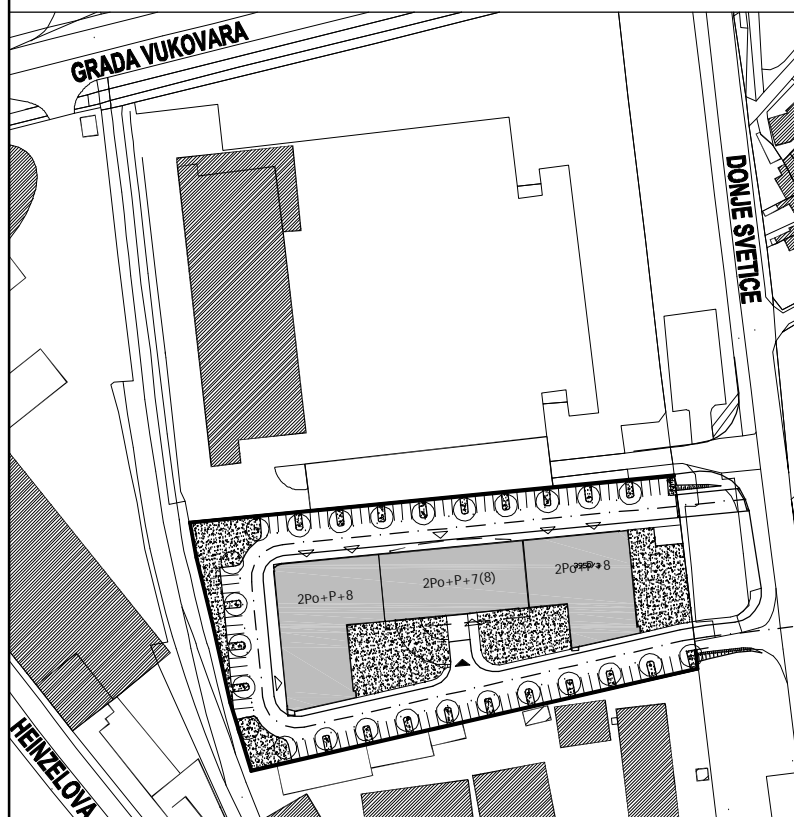

POLOŽAJ U GRADU

POLOŽAJ U ZGRADI

SITUACIJA

MJ 1:100

STAN F30 - TROSOBNI - 5. KAT

1. ULAZ	7.87 m ²
2. KUHINJA	4.58 m ²
3. KUPAONICA	4.05 m ²
4. WC	1.53 m ²
5. IZBA	1.06 m ²
6. DNEVNI BORAVAK	18.89 m ²
7. SOBA	11.67 m ²
8. SOBA	13.10 m ²
9. LOGIA	4.59x0.75=3.44 m ²
UKUPNO	66.19 m²

P = 66.19 m²

JUŽNO PROČELJE