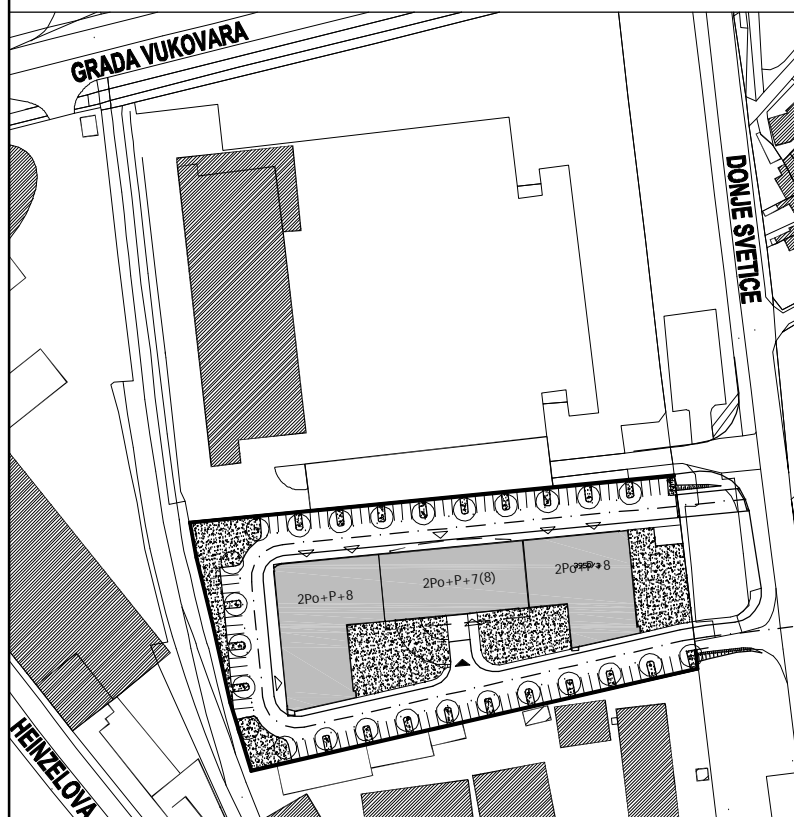

POLOŽAJ U GRADU

POLOŽAJ U ZGRADI

SITUACIJA

MJ 1:100

STAN F37 - TROSOBNI - 6. KAT

1. ULAZ	7.87 m ²
2. KUHINJA	4.58 m ²
3. KUPAONICA	4.05 m ²
4. WC	1.53 m ²
5. IZBA	1.06 m ²
6. DNEVNI BORAVAK	18.89 m ²
7. SOBA	11.67 m ²
8. SOBA	13.10 m ²
9. LOGIA	4.59x0.75=3.44 m ²
UKUPNO	66.19 m²

P = 66.19 m²

JUŽNO PROČELJE