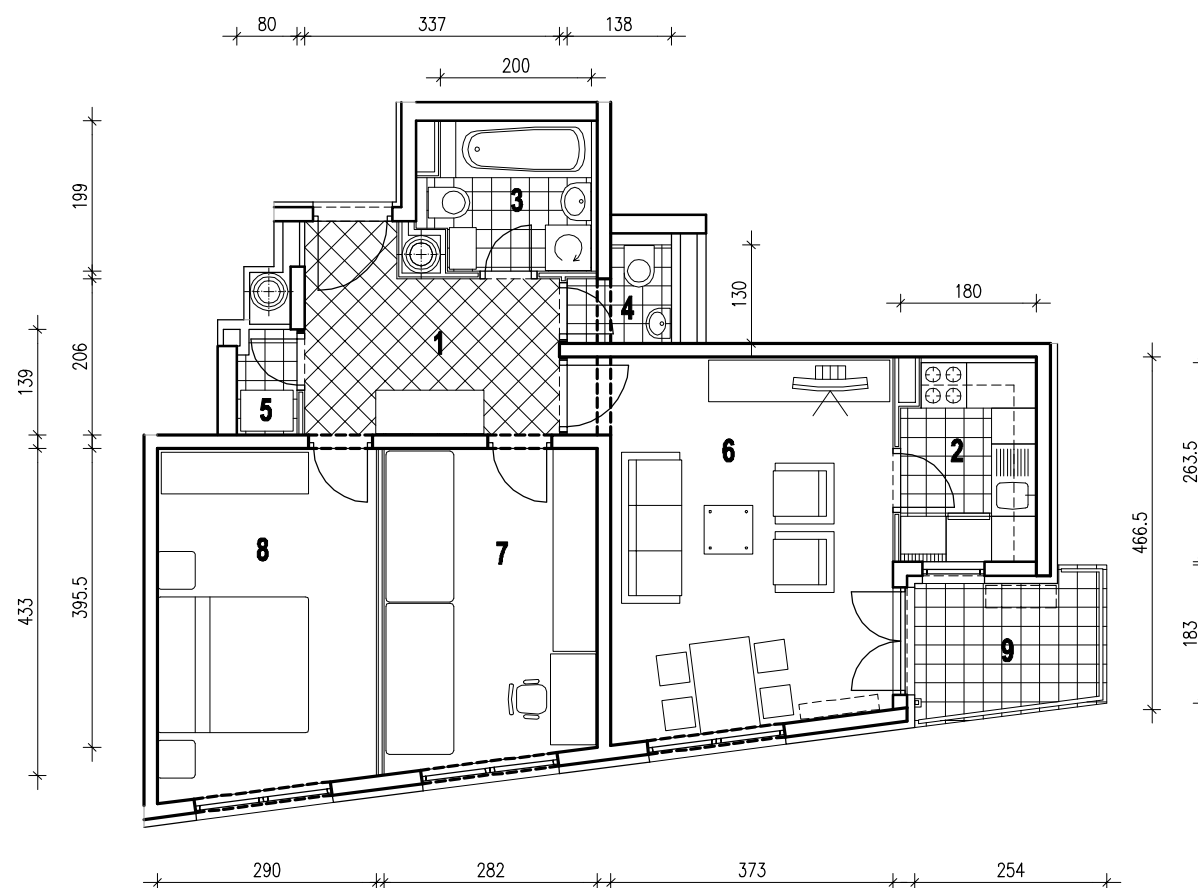

POLOŽAJ U GRADU

POLOŽAJ U ZGRADI

SITUACIJA

MJ 1:100

STAN F37 - TROSOBNI - 6. KAT

1. ULAZ	7.87 m ²
2. KUHINJA	4.58 m ²
3. KUPAONICA	4.05 m ²
4. WC	1.53 m ²
5. IZBA	1.06 m ²
6. DNEVNI BORAVAK	18.89 m ²
7. SOBA	11.67 m ²
8. SOBA	13.10 m ²
9. LOGIA	4.59x0.75=3.44 m ²
UKUPNO	66.19 m²

P = 66.19 m²

JUŽNO PROČELJE