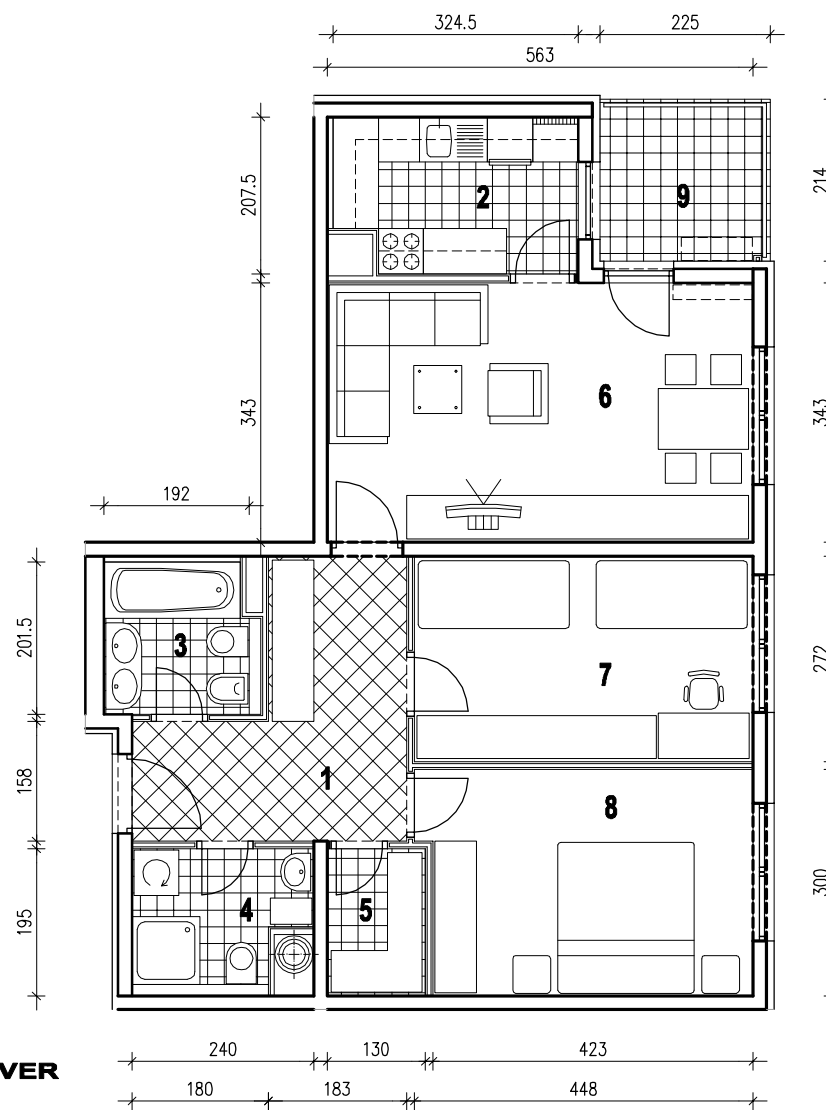

POLOŽAJ U GRADU

SITUACIJA

MJ 1:100

STAN F40 - TROSOBNI - 6. KAT

1. ULAZ	9.74 m ²
2. KUHINJA	6.37 m ²
3. KUPAONICA	3.78 m ²
4. WC	3.89 m ²
5. IZBA	2.54 m ²
6. DNEVNI BORAVAK	19.31 m ²
7. SOBA	12.19 m ²
8. SOBA	12.93 m ²
9. LOGIA	4.82x0.75=3.61 m ²
UKUPNO	74.36 m²

P = 74.36 m²

POLOŽAJ U ZGRADI

ISTOČNO PROČELJE