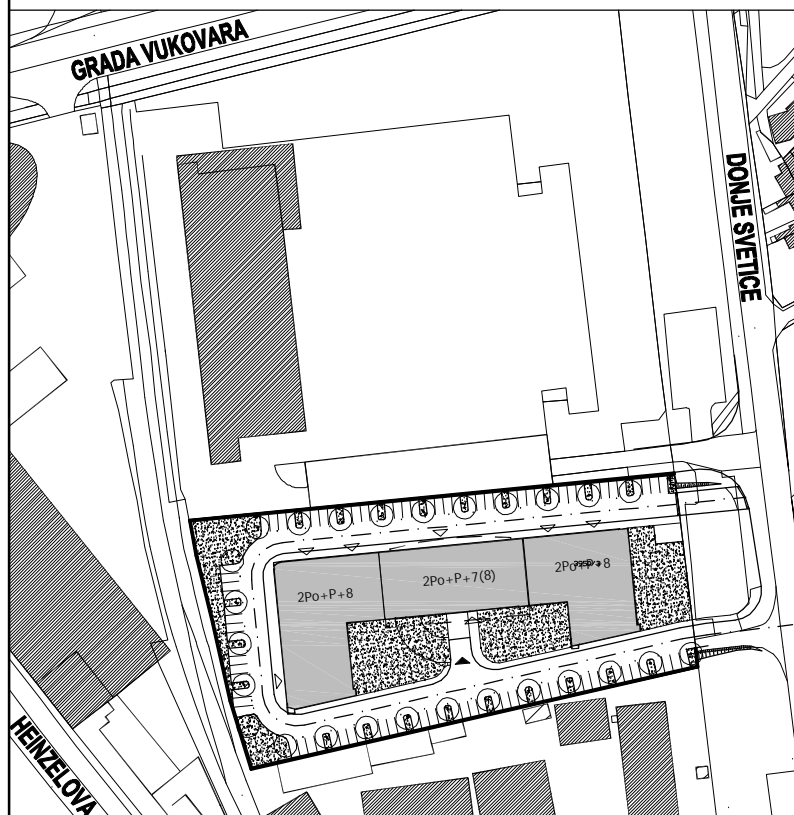

POLOŽAJ U GRADU

SITUACIJA

MJ 1:100

STAN F40 - TROSOBNI - 6. KAT

1. ULAZ	9.74 m ²
2. KUHINJA	6.37 m ²
3. KUPAONICA	3.78 m ²
4. WC	3.89 m ²
5. IZBA	2.54 m ²
6. DNEVNI BORAVAK	19.31 m ²
7. SOBA	12.19 m ²
8. SOBA	12.93 m ²
9. LOGIA	4.82x0.75=3.61 m ²
UKUPNO	74.36 m²

P = 74.36 m²

POLOŽAJ U ZGRADI

ISTOČNO PROČELJE