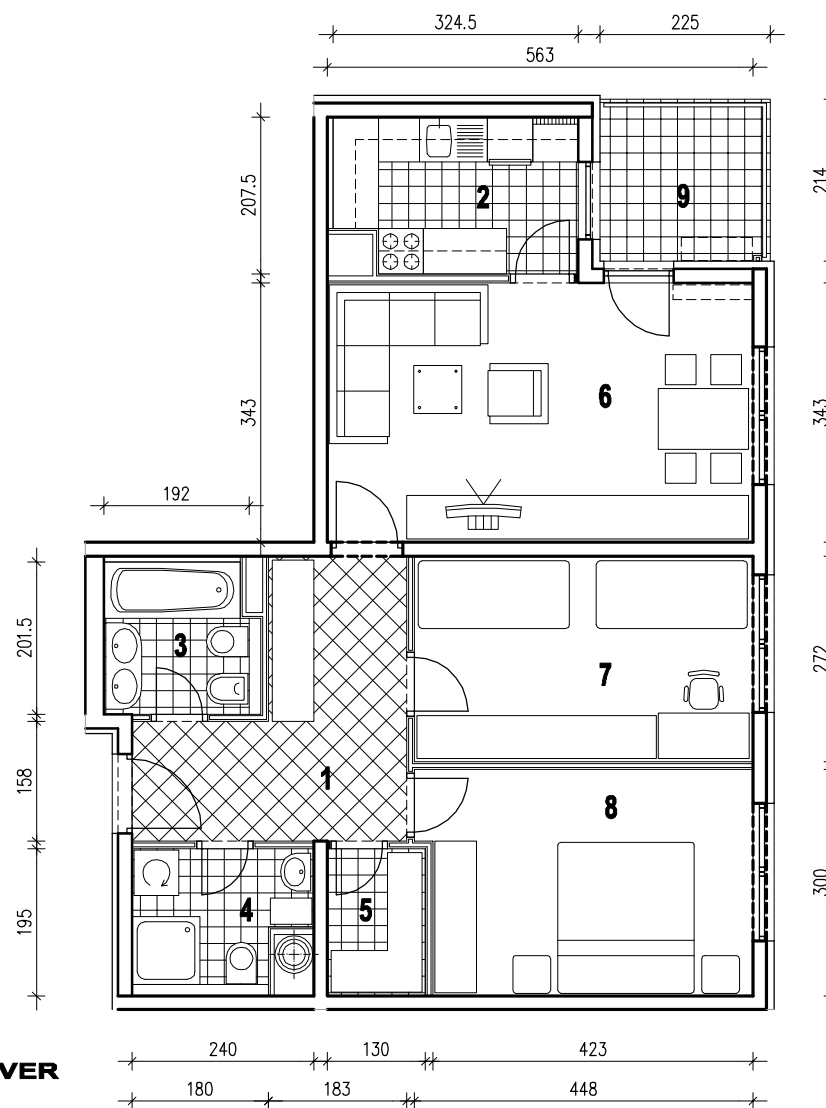

POLOŽAJ U GRADU

SITUACIJA

MJ 1:100

## STAN F47 - TROSOBNI - 7. KAT

1. ULAZ	9.74 m <sup>2</sup>
2. KUHNJA	6.37 m <sup>2</sup>
3. KUPAONICA	3.78 m <sup>2</sup>
4. WC	3.89 m <sup>2</sup>
5. IZBA	2.54 m <sup>2</sup>
6. DNEVNI BORAVAK	19.31 m <sup>2</sup>
7. SOBA	12.19 m <sup>2</sup>
8. SOBA	12.93 m <sup>2</sup>
9. LOGIA	4.82x0.75=3.61 m <sup>2</sup>
<b>UKUPNO</b>	<b>74.36 m<sup>2</sup></b>

**P = 74.36 m<sup>2</sup>**

POLOŽAJ U ZGRADI

ISTOČNO PROČELJE