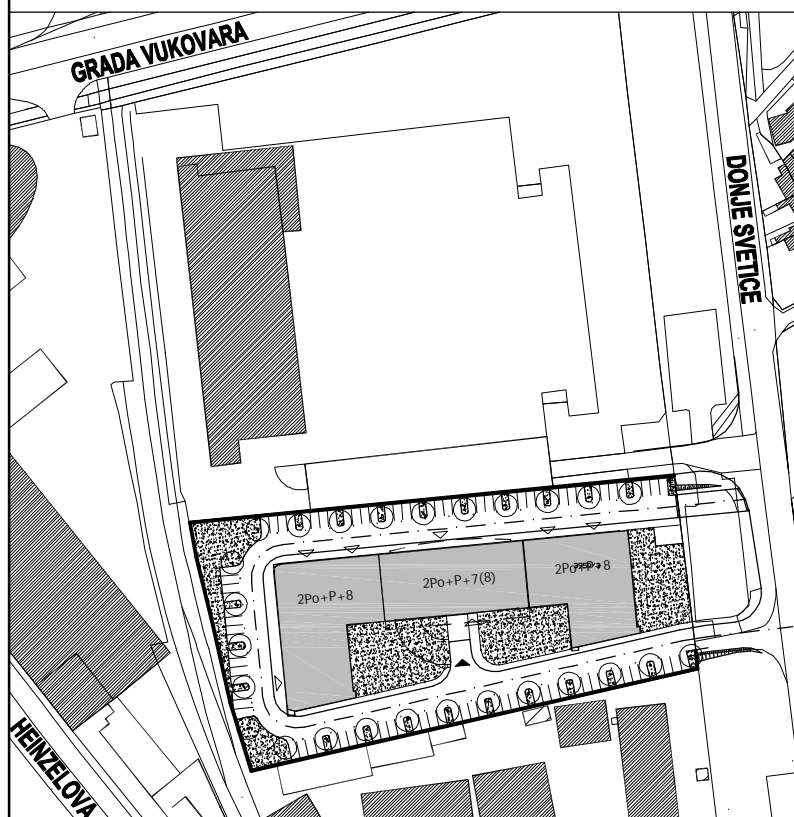

POLOŽAJ U GRADU

SITUACIJA

MJ 1:100

## STAN F47 - TROSOBNI - 7. KAT

1. ULAZ	9.74 m <sup>2</sup>
2. KUHNJA	6.37 m <sup>2</sup>
3. KUPAONICA	3.78 m <sup>2</sup>
4. WC	3.89 m <sup>2</sup>
5. IZBA	2.54 m <sup>2</sup>
6. DNEVNI BORAVAK	19.31 m <sup>2</sup>
7. SOBA	12.19 m <sup>2</sup>
8. SOBA	12.93 m <sup>2</sup>
9. LOGIA	4.82x0.75=3.61 m <sup>2</sup>
<b>UKUPNO</b>	<b>74.36 m<sup>2</sup></b>

**P = 74.36 m<sup>2</sup>**

POLOŽAJ U ZGRADI

ISTOČNO PROČELJE