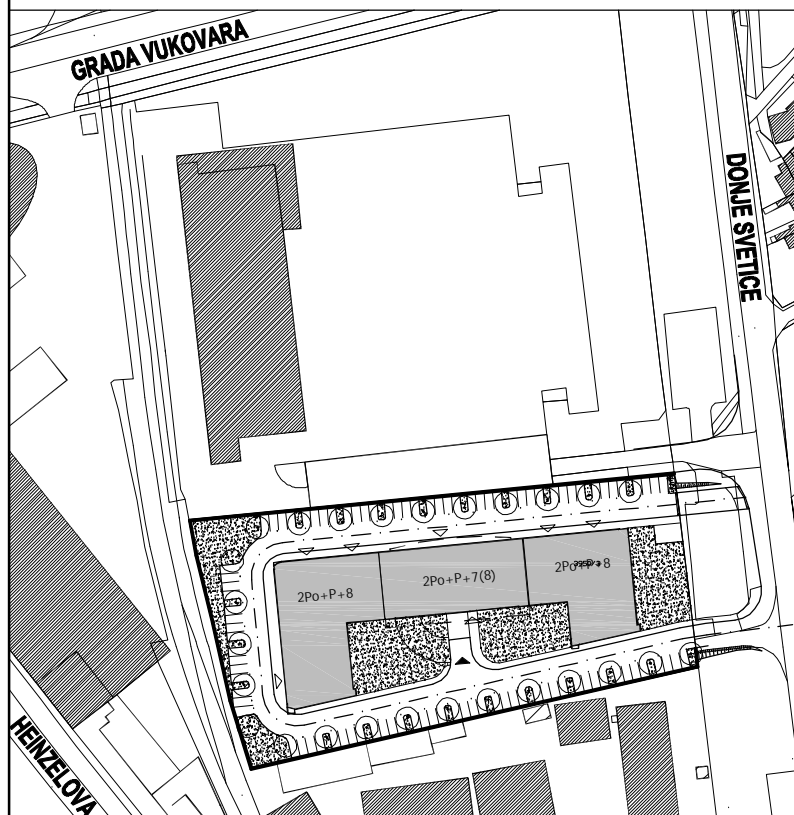

POLOŽAJ U GRADU

POLOŽAJ U ZGRADI

SITUACIJA

MJ 1:100

STAN F51 - JEDNOSOBNI - 8. KAT

1. ULAZ	4.63 m ²
2. KUHINJA	4.21 m ²
3. KUPAONICA	3.49 m ²
4. DNEVNI BORAVAK	18.27 m ²
5. LOGIA	2.61x0.75=1.96 m ²
UKUPNO	32.56 m²

ISTOČNO PROČELJE

P = 32.56 m²