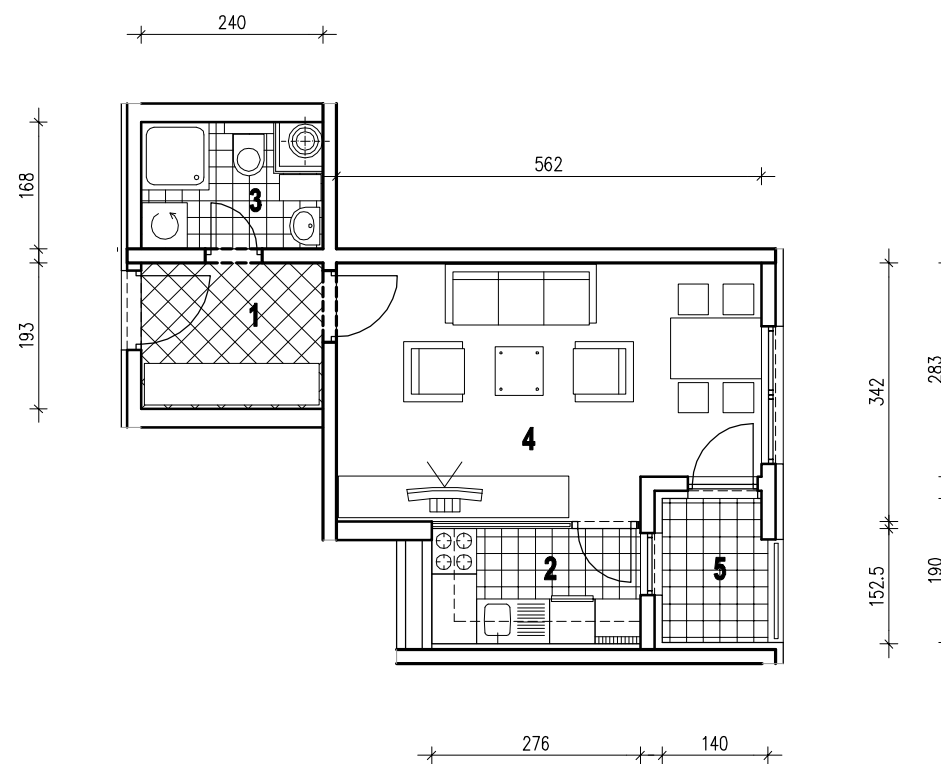

POLOŽAJ U GRADU

POLOŽAJ U ZGRADI

SITUACIJA

MJ 1:100

STAN F51 - JEDNOSOBNI - 8. KAT

1. ULAZ	4.63 m ²
2. KUHINJA	4.21 m ²
3. KUPAONICA	3.49 m ²
4. DNEVNI BORAVAK	18.27 m ²
5. LOGIA	2.61x0.75=1.96 m ²
UKUPNO	32.56 m²

ISTOČNO PROČELJE

P = 32.56 m²