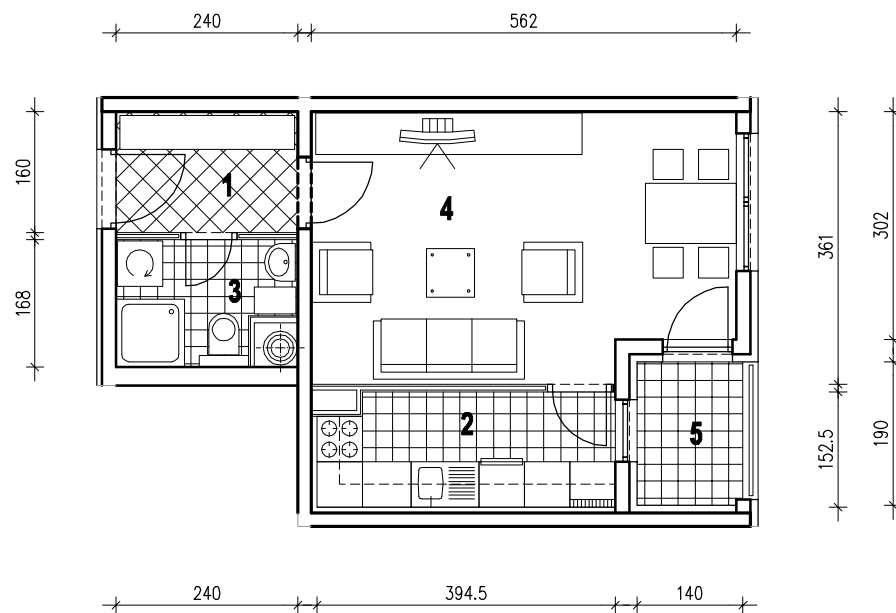

POLOŽAJ U GRADU

POLOŽAJ U ZGRADI

SITUACIJA

MJ 1:100

STAN F52 - JEDNOSOBNI - 8. KAT

| | |
|-------------------|-------------------|
| 1. ULAZ | 3.84 m2 |
| 2. KUHINJA | 5.82 m2 |
| 3. KUPAONICA | 3.49 m2 |
| 4. DNEVNI BORAVAK | 19.34 m2 |
| 5. LOGIA | 2.65x0.75=1.99 m2 |
| UKUPNO | 34.48 m2 |

ISTOČNO PROČELJE

P = 34.48 m2