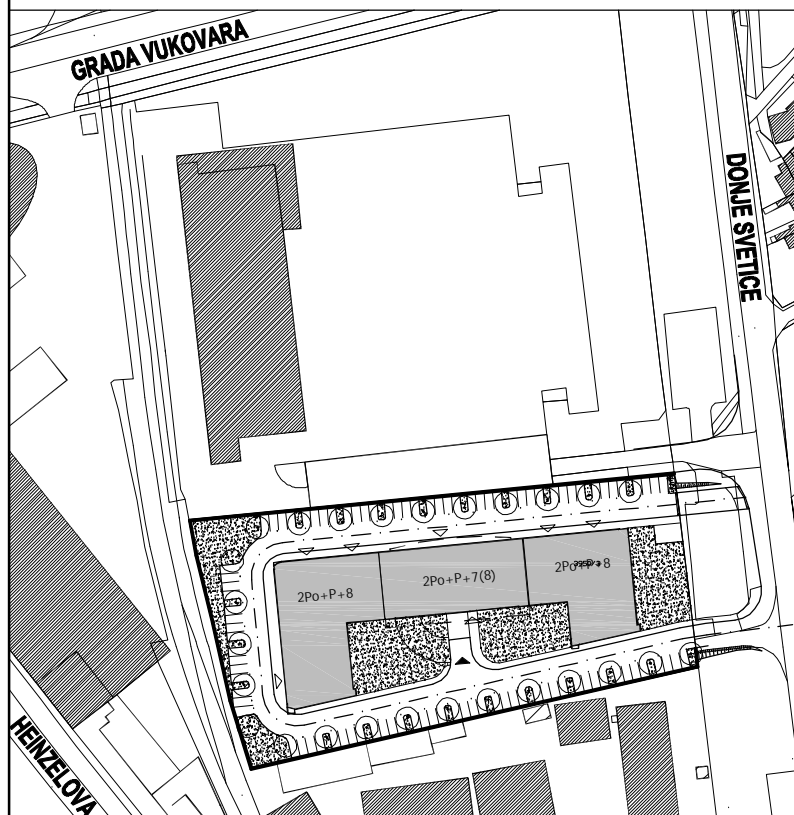

POLOŽAJ U GRADU

POLOŽAJ U ZGRADI

SITUACIJA

MJ 1:100

STAN F52 - JEDNOSOBNI - 8. KAT

| | |
|-------------------|-------------------|
| 1. ULAZ | 3.84 m2 |
| 2. KUHINJA | 5.82 m2 |
| 3. KUPAONICA | 3.49 m2 |
| 4. DNEVNI BORAVAK | 19.34 m2 |
| 5. LOGIA | 2.65x0.75=1.99 m2 |
| UKUPNO | 34.48 m2 |

ISTOČNO PROČELJE

P = 34.48 m2